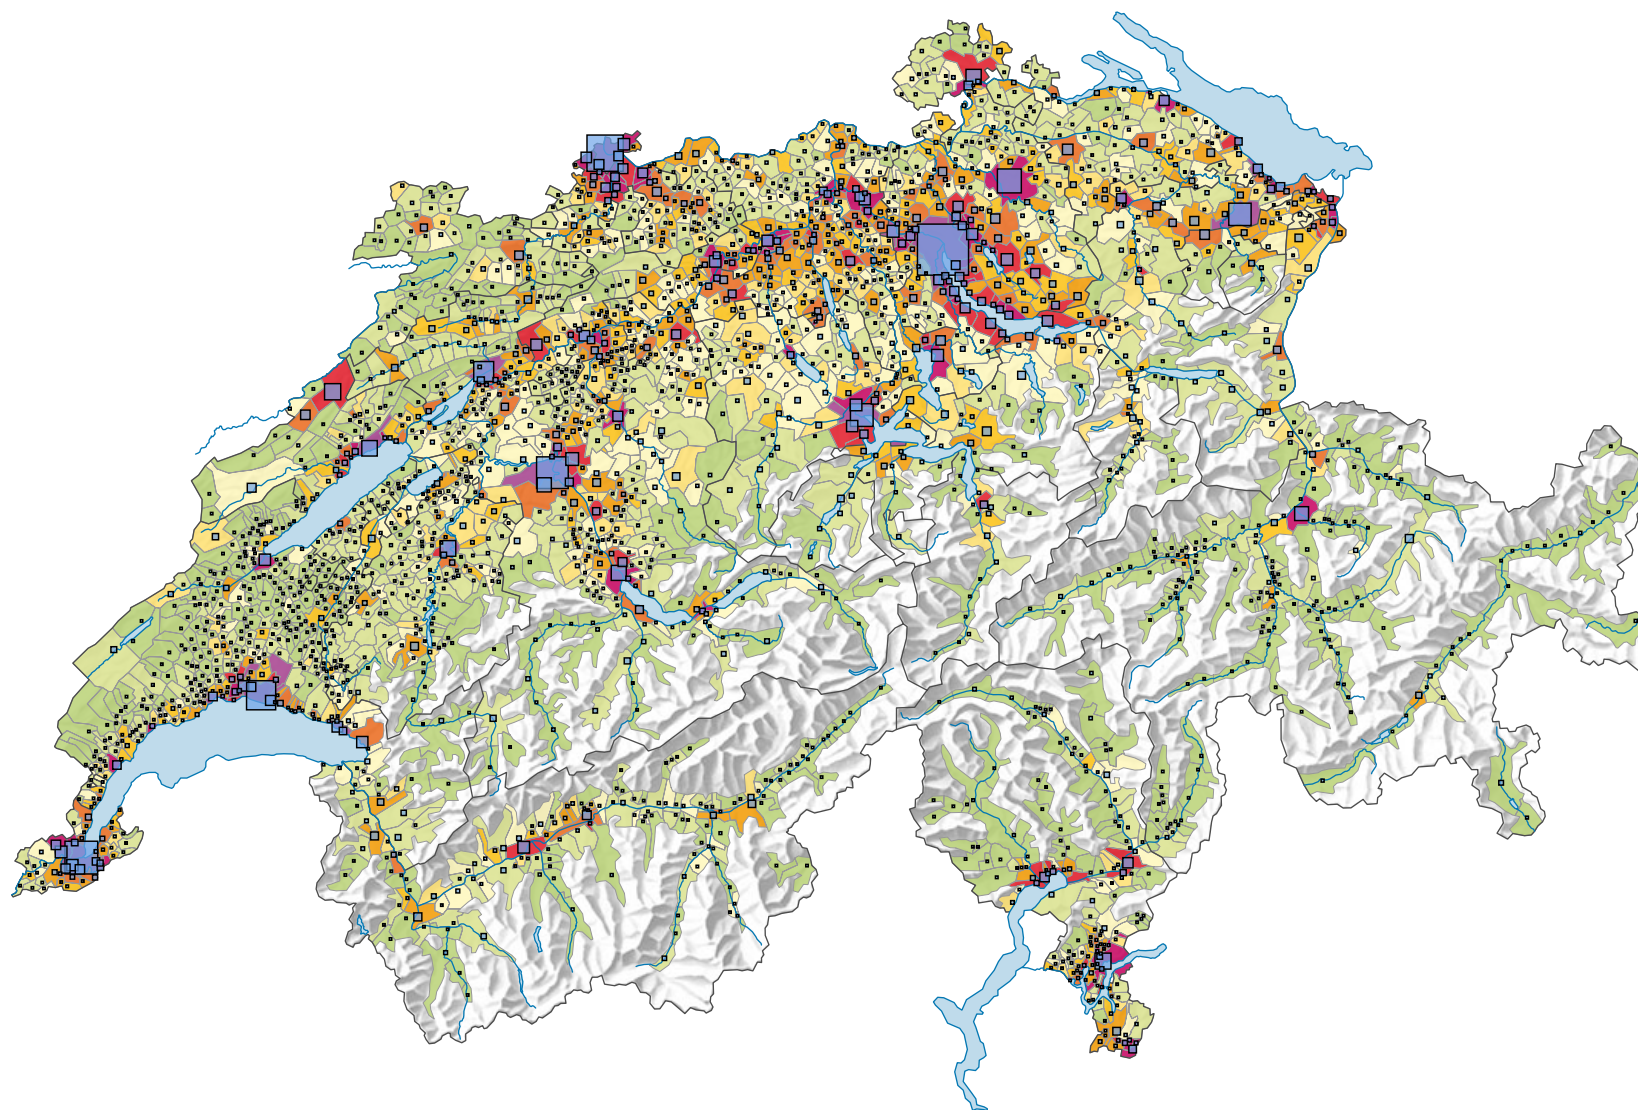

# Densité de la population, en 1970

## Habitants par km<sup>2</sup> de surface productive

Suisse: 203,9

## Population

Suisse: 6 269 783

Pour des raisons de lisibilité, la taille des symboles ayant une valeur inférieure à 1 000 a été augmentée.

0 35 70 km

Niveau géographique:  
Communes