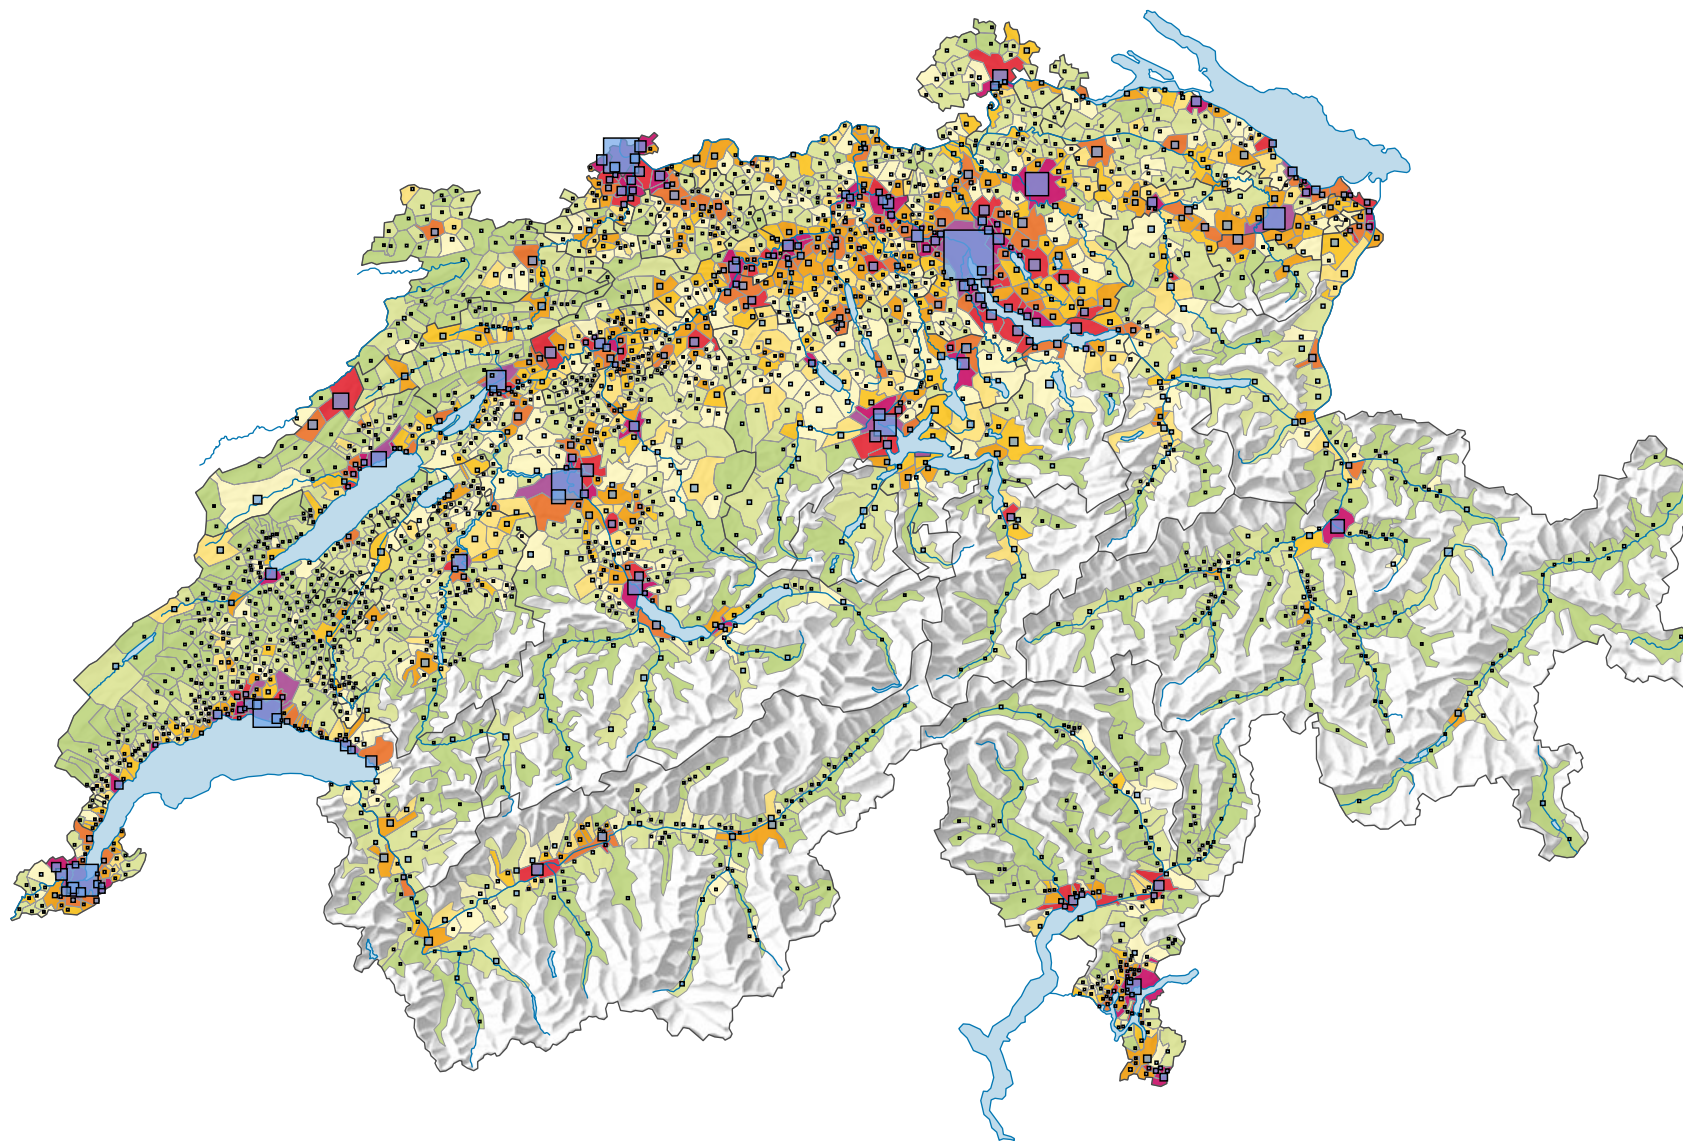

Densité de la population, en 1970

Habitants par km² de surface productive

Suisse: 203,9

Population

Suisse: 6 269 783

Pour des raisons de lisibilité, la taille des symboles ayant une valeur inférieure à 1 000 a été augmentée.

0 25 50 km

Niveau géographique:
Communes