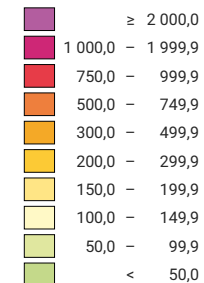

# Densité de la population, en 1970

## Habitants par km<sup>2</sup> de surface productive

Suisse: 203,9