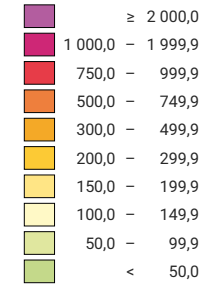

Einwohner/innen pro km² Produktivfläche

Schweiz: 203,9

Anzahl Einwohner/innen

Schweiz: 6 269 783

Symbole mit einem Wert unter 1 000 wurden zur besseren Lesbarkeit visuell vergrössert dargestellt.

Raumgliederung:
Politische Gemeinden