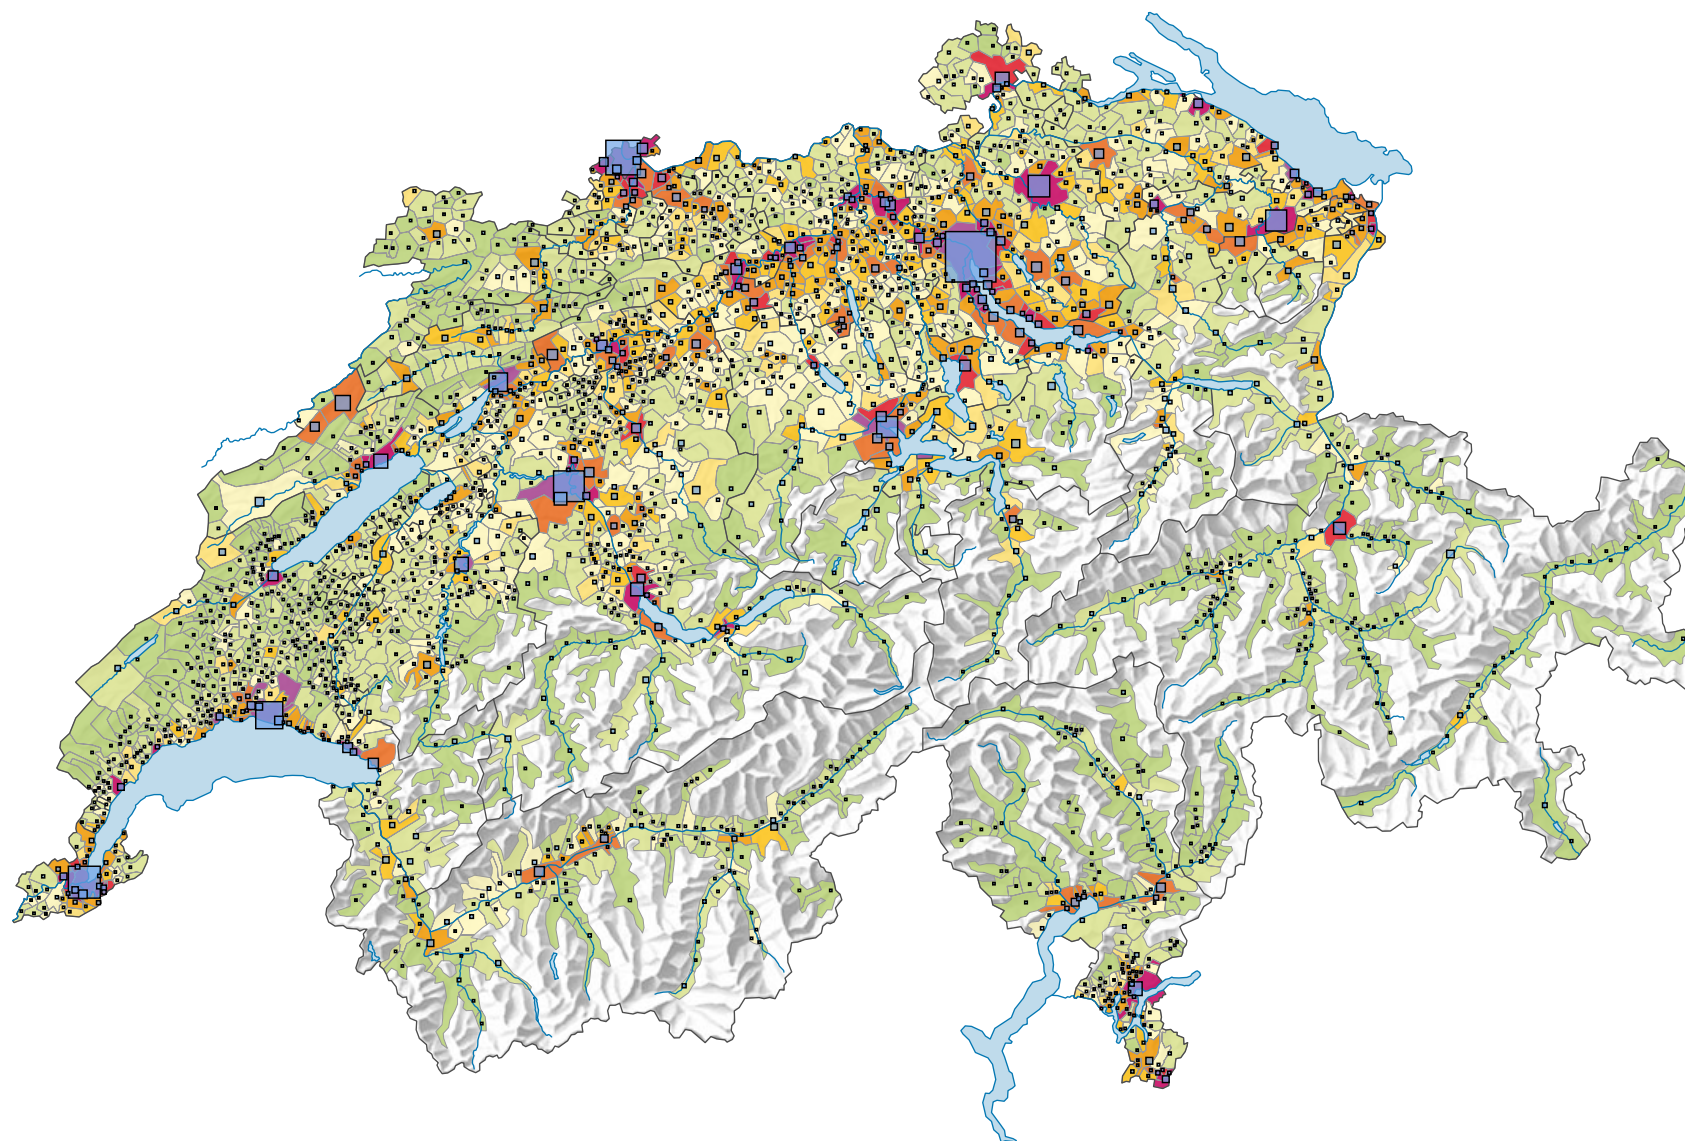

Densité de la population, en 1960

Habitants par km² de surface productive

Suisse: 176,5

Population

Suisse: 5 429 061

Pour des raisons de lisibilité, la taille des symboles ayant une valeur inférieure à 1 000 a été augmentée.

0 25 50 km

Niveau géographique:
Communes