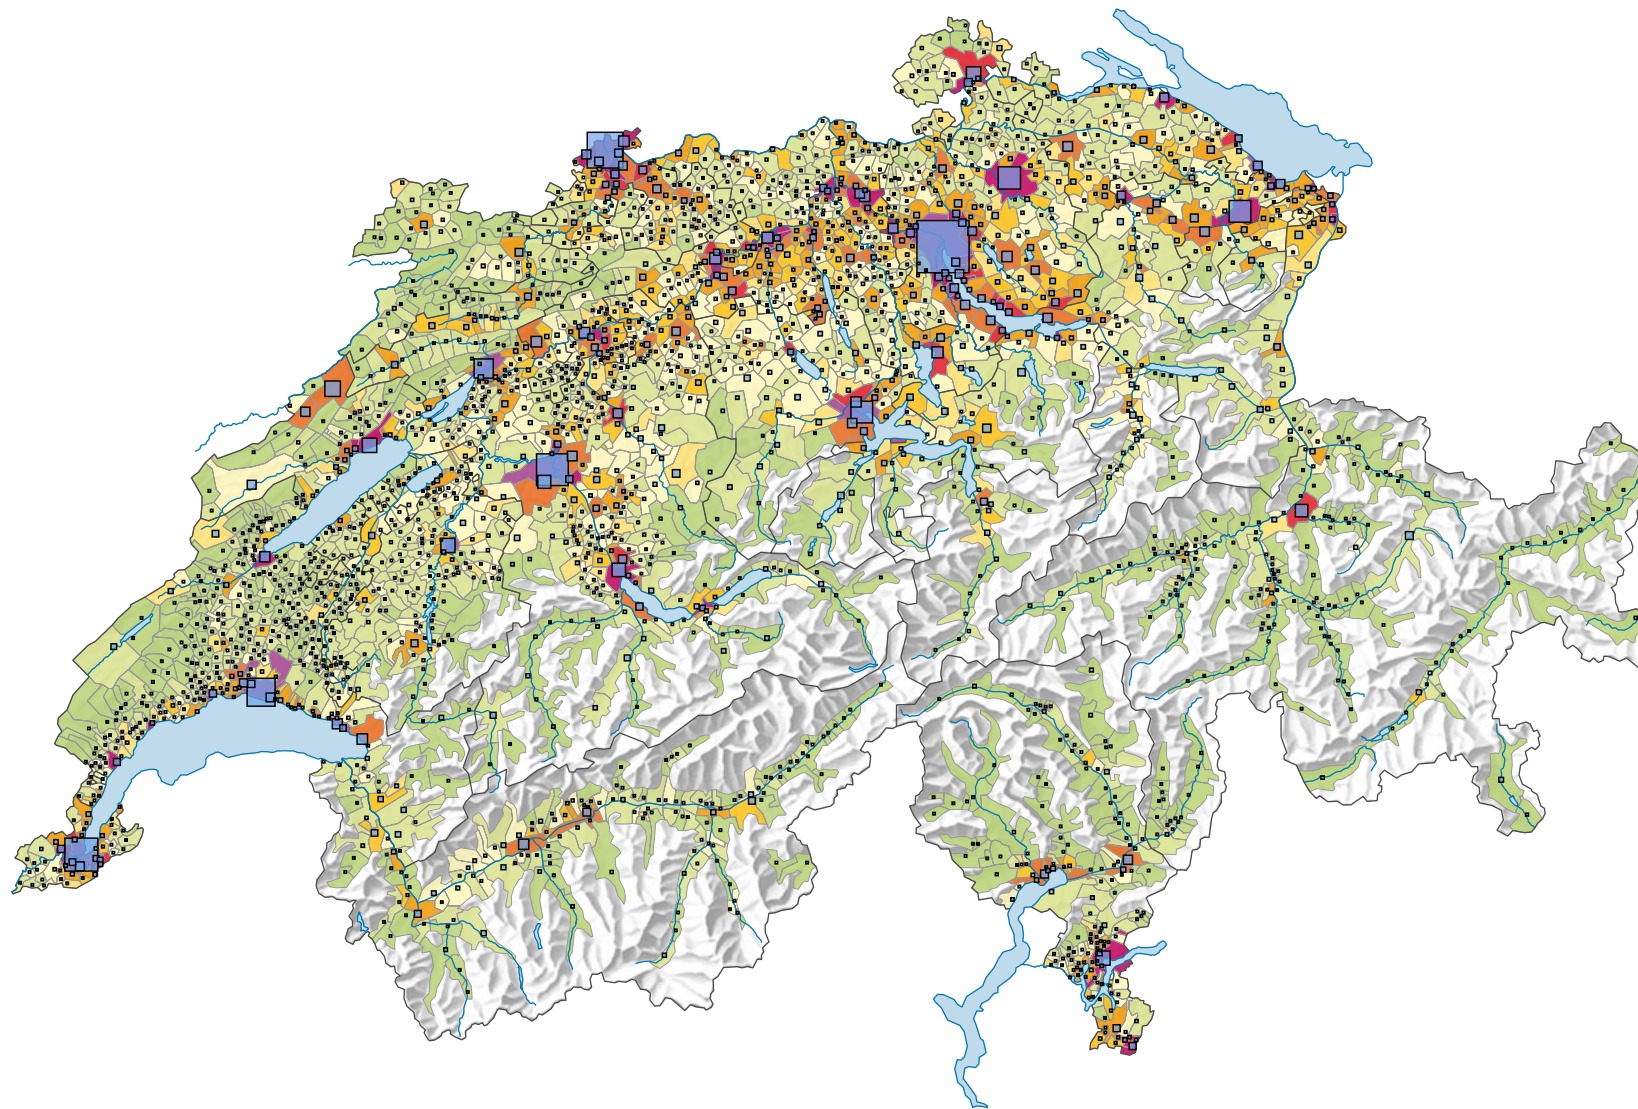

Densité de la population, en 1960

Habitants par km² de surface productive

Suisse: 176,5

Population

Suisse: 5 429 061

Pour des raisons de lisibilité, la taille des symboles ayant une valeur inférieure à 1 000 a été augmentée.

0 35 70 km

Niveau géographique:
Communes