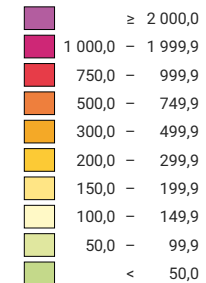

## Einwohner/innen pro km<sup>2</sup> Produktivfläche

Schweiz: 176,5

## Anzahl Einwohner/innen

Schweiz: 5 429 061

Symbole mit einem Wert unter 1 000 wurden zur besseren Lesbarkeit visuell vergrössert dargestellt.

Raumgliederung:  
Politische Gemeinden