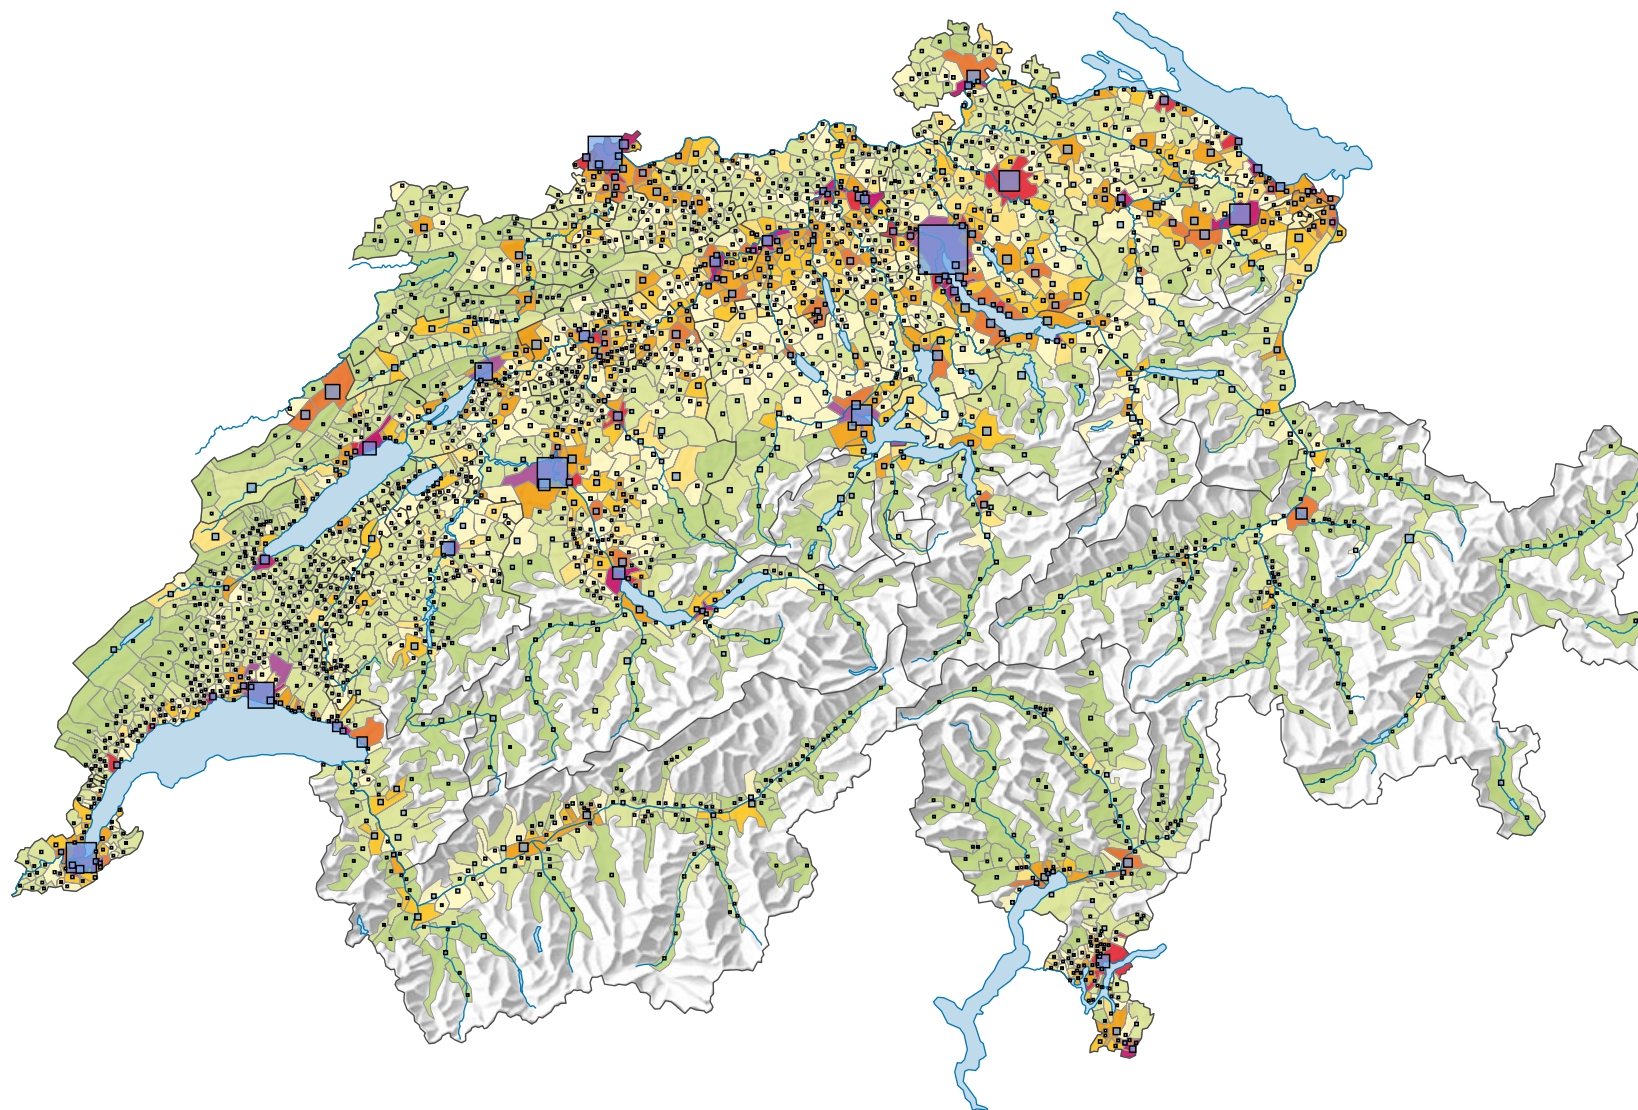

Densité de la population, en 1950

Habitants par km² de surface productive

Suisse: 153,3

Population

Suisse: 4 714 992

Pour des raisons de lisibilité, la taille des symboles ayant une valeur inférieure à 1 000 a été augmentée.

0 35 70 km

Niveau géographique:
Communes