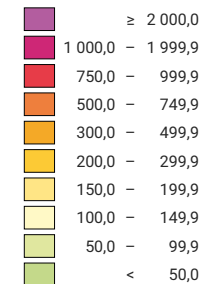

Densité de la population, en 1950

Habitants par km² de surface productive

Suisse: 153,3

Population

Suisse: 4 714 992

Pour des raisons de lisibilité, la taille des symboles ayant une valeur inférieure à 1 000 a été augmentée.