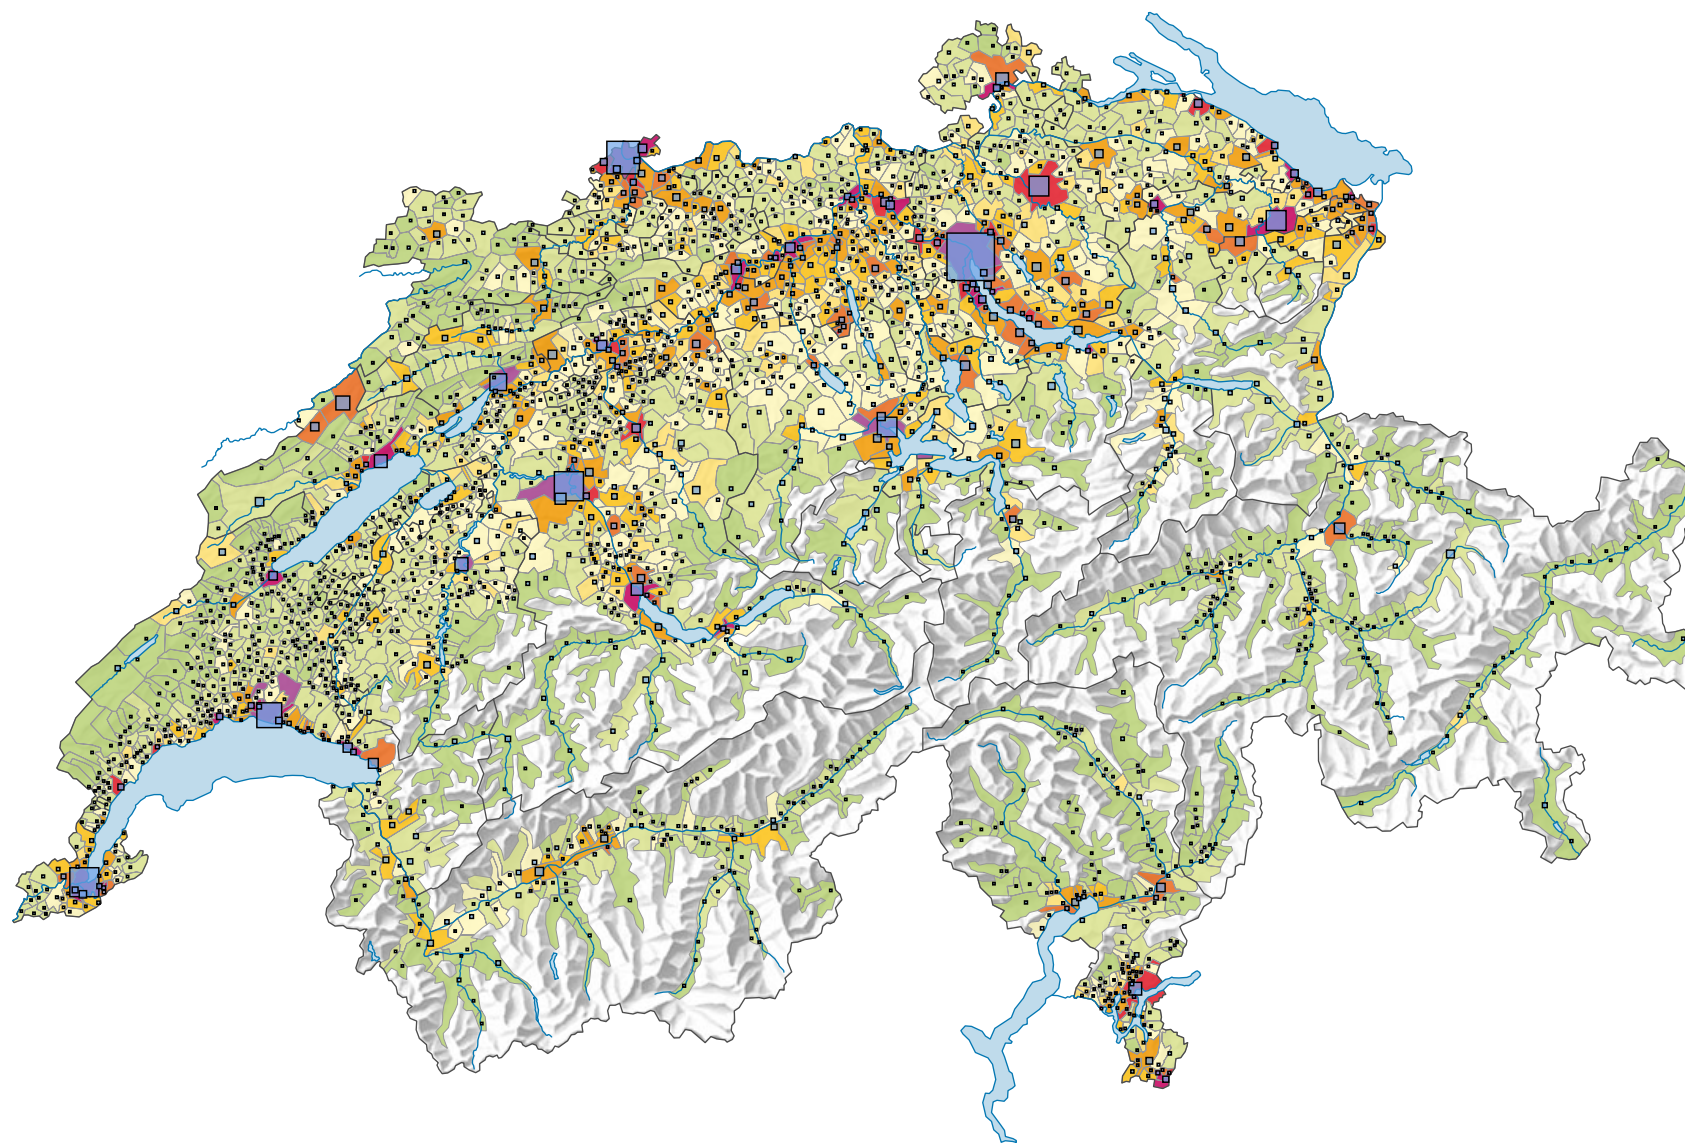

Densité de la population, en 1950

Habitants par km² de surface productive

Suisse: 153,3

Population

Suisse: 4 714 992

Pour des raisons de lisibilité, la taille des symboles ayant une valeur inférieure à 1 000 a été augmentée.

0 25 50 km

Niveau géographique:
Communes