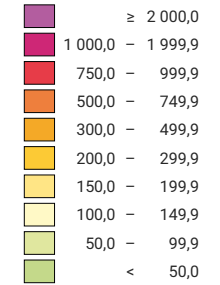

Einwohner/innen pro km² Produktivfläche

Schweiz: 153,3

Anzahl Einwohner/innen

Schweiz: 4 714 992

Symbole mit einem Wert unter 1 000 wurden zur besseren Lesbarkeit visuell vergrössert dargestellt.

0 35 70 km

Raumgliederung:
Politische Gemeinden