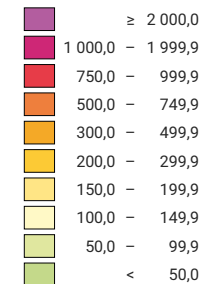

# Densité de la population, en 1941

## Habitants par km<sup>2</sup> de surface productive

Suisse: 138,7