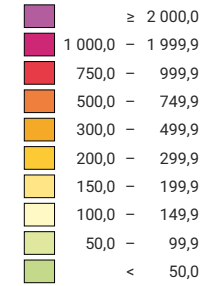

Bevölkerungsdichte 1941

Einwohner/innen pro km² Produktivfläche

Schweiz: 138,7

Anzahl Einwohner/innen

Schweiz: 4 265 703

Symbole mit einem Wert unter 1 000 wurden zur besseren Lesbarkeit visuell vergrössert dargestellt.