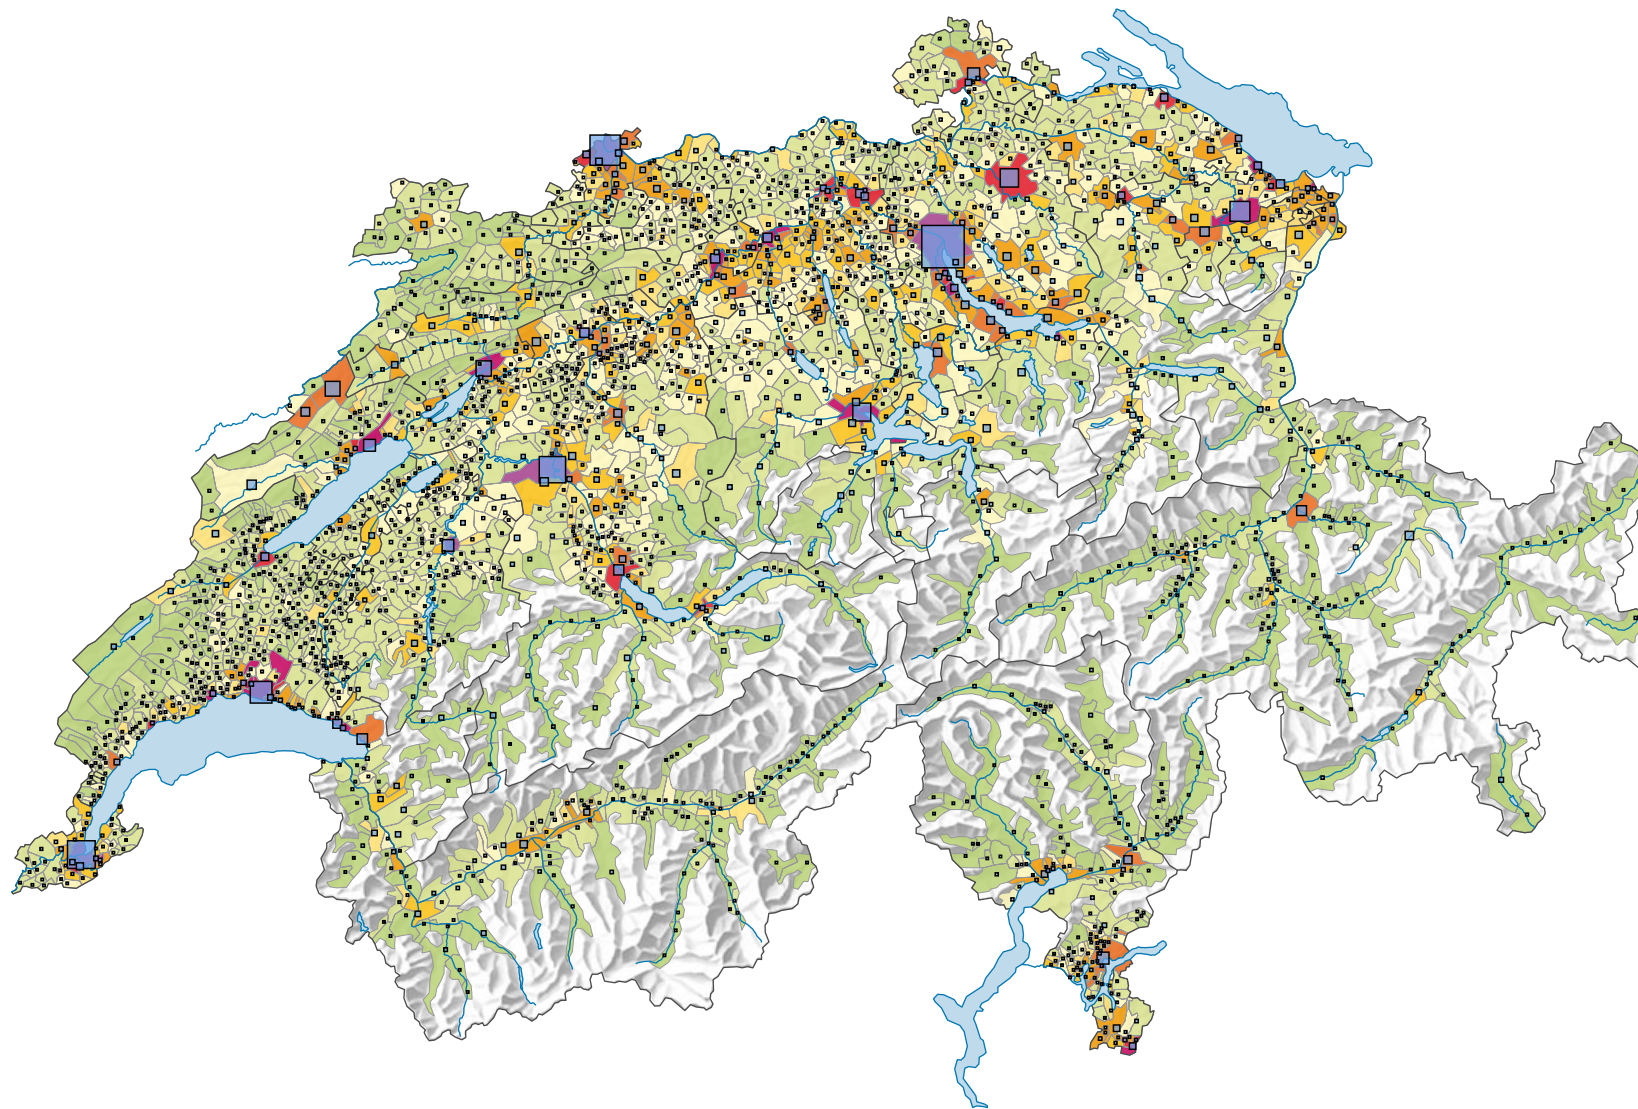

Densité de la population, en 1930

Habitants par km² de surface productive

Suisse: 132,2

Population

Suisse: 4 066 400

Pour des raisons de lisibilité, la taille des symboles ayant une valeur inférieure à 1 000 a été augmentée.

0 35 70 km

Niveau géographique:
Communes