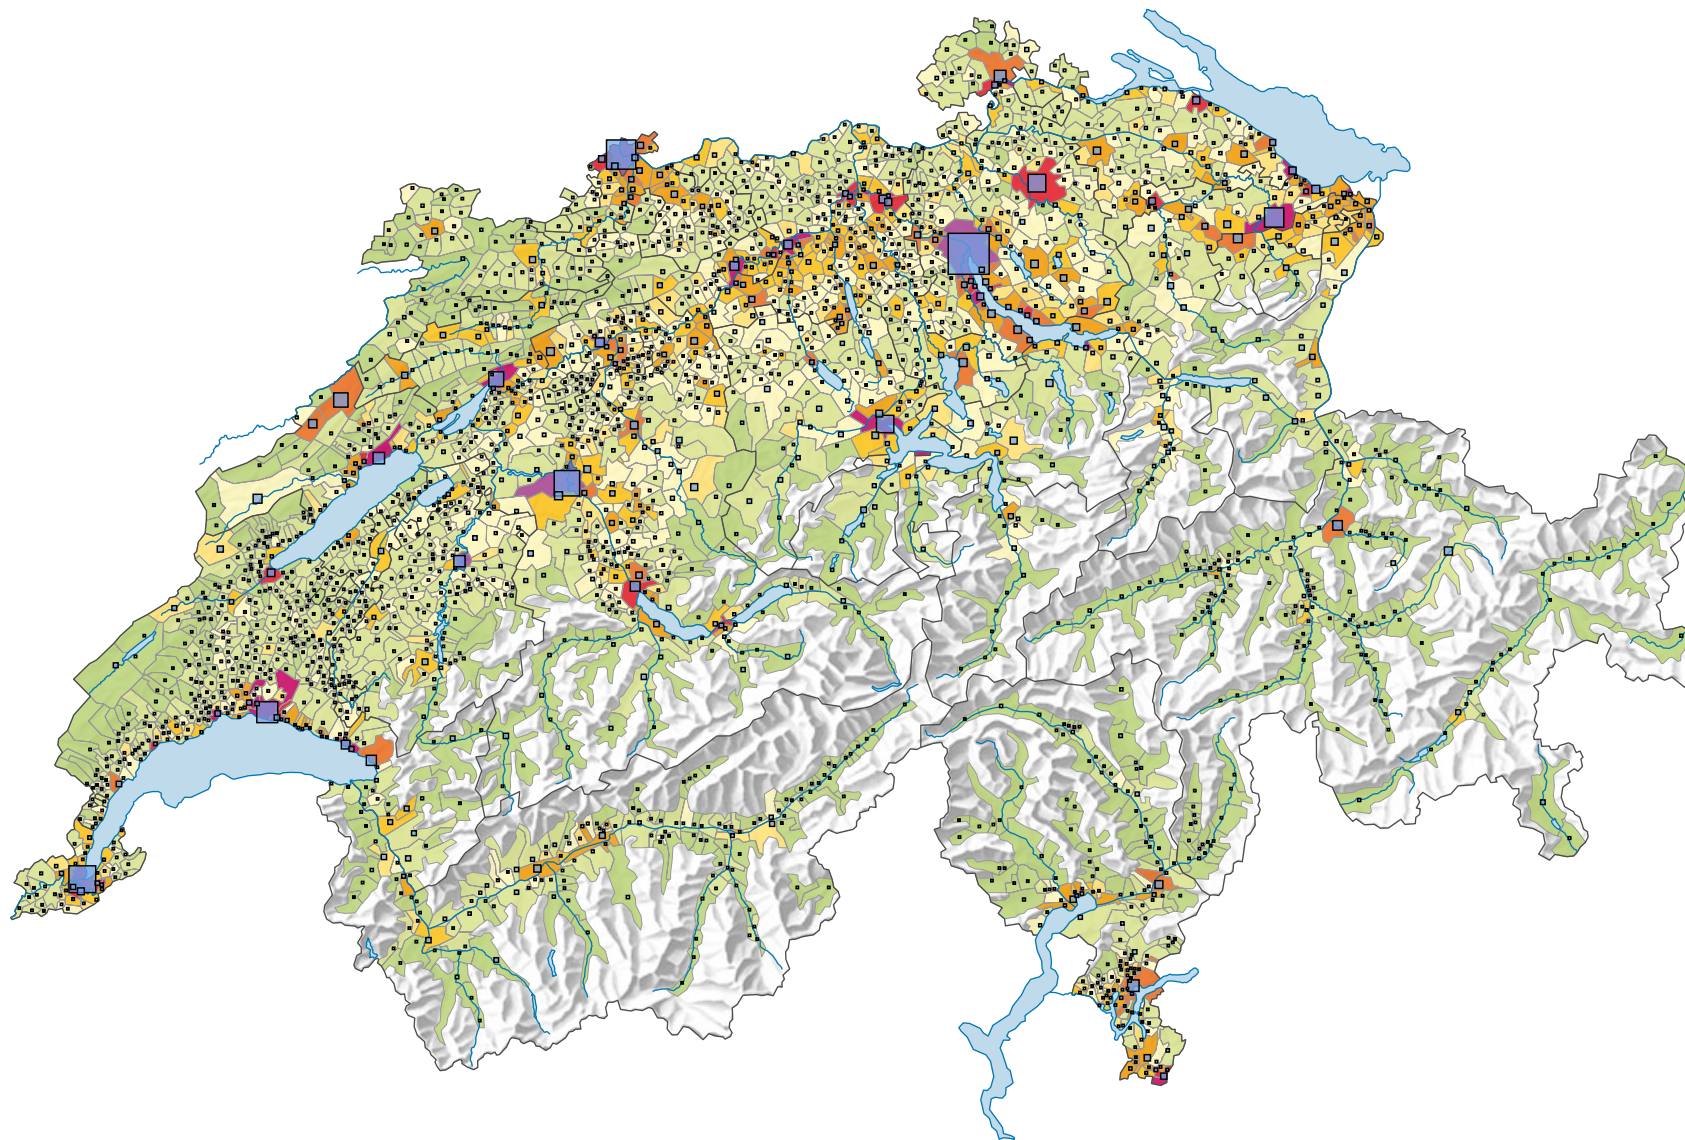

Densité de la population, en 1930

Habitants par km² de surface productive

Suisse: 132,2

Population

Suisse: 4 066 400

Pour des raisons de lisibilité, la taille des symboles ayant une valeur inférieure à 1 000 a été augmentée.

0 25 50 km

Niveau géographique:
Communes