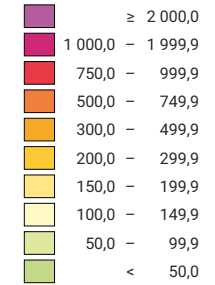

## Einwohner/innen pro km<sup>2</sup> Produktivfläche

Schweiz: 132,2

## Anzahl Einwohner/innen

Schweiz: 4 066 400

Symbole mit einem Wert unter 1 000 wurden zur besseren Lesbarkeit visuell vergrössert dargestellt.

**Raumgliederung:**  
Politische Gemeinden