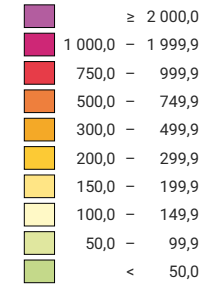

Einwohner/innen pro km² Produktivfläche

Schweiz: 132,2

Anzahl Einwohner/innen

Schweiz: 4 066 400

Symbole mit einem Wert unter 1 000 wurden zur besseren Lesbarkeit visuell vergrössert dargestellt.

Raumgliederung:
Politische Gemeinden