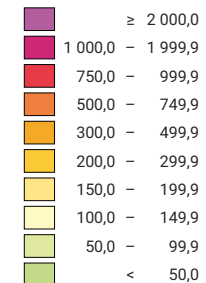

# Densité de la population, en 1920

## Habitants par km<sup>2</sup> de surface productive

Suisse: 126,2