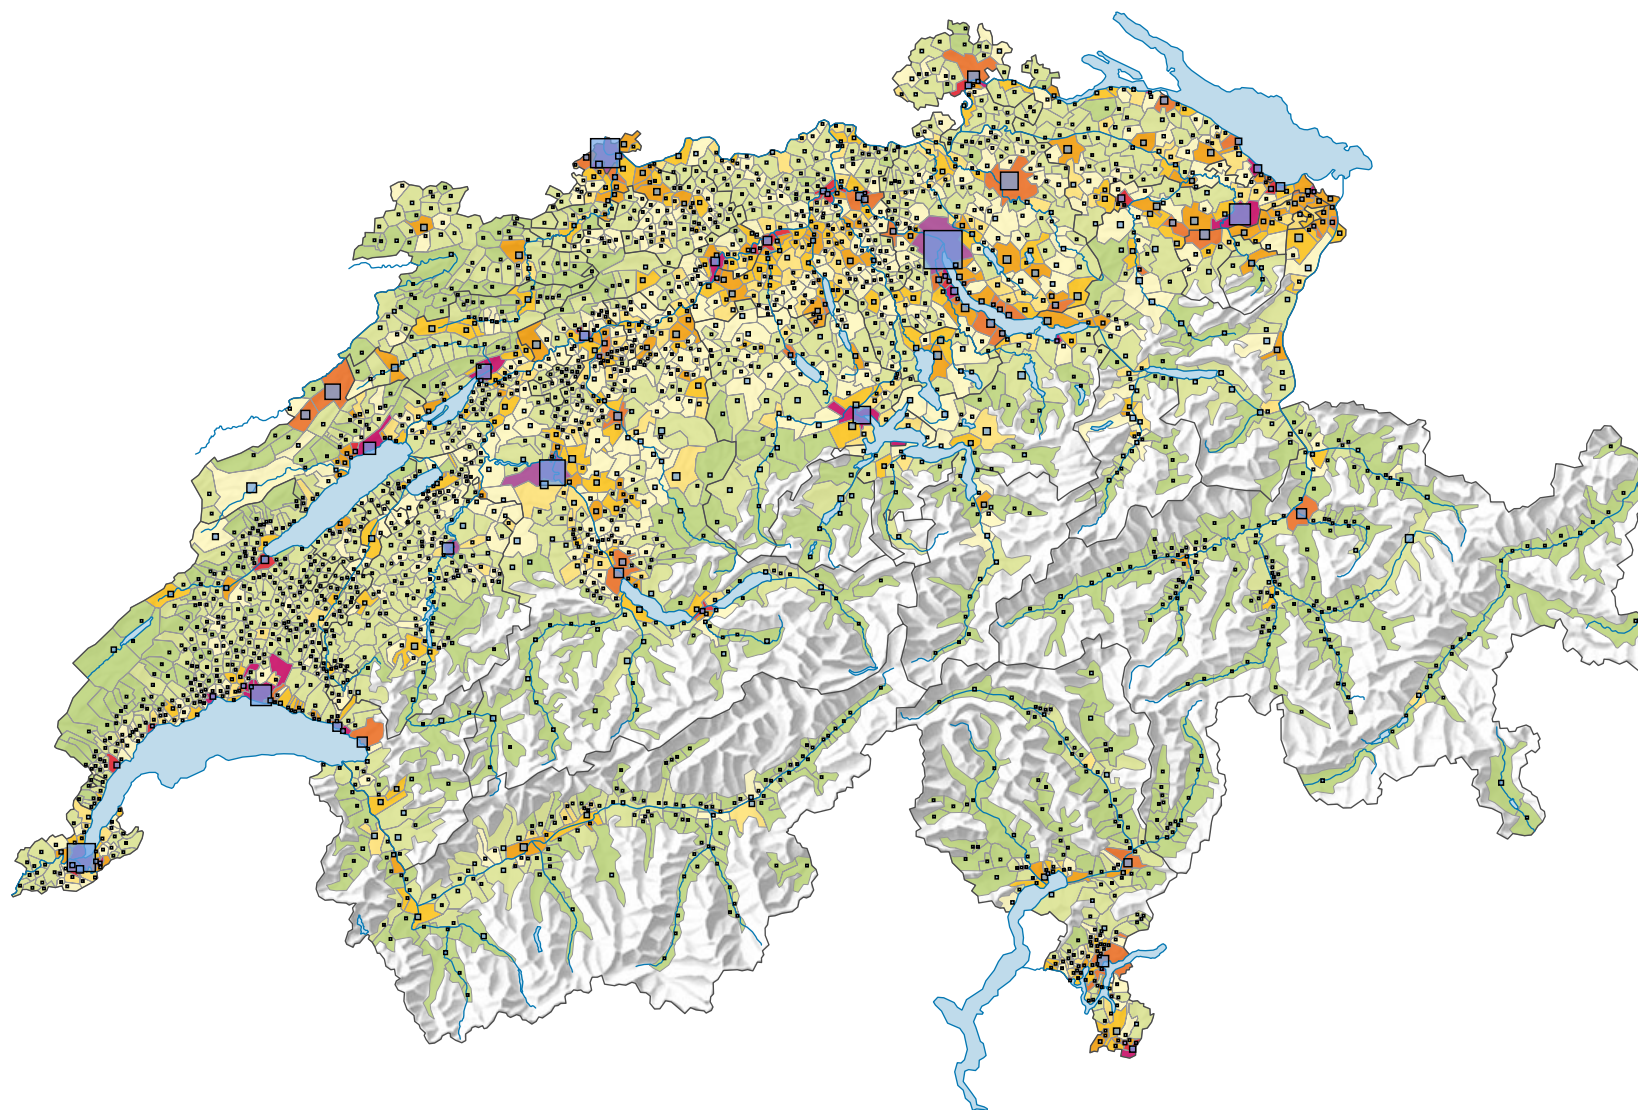

# Densité de la population, en 1920

## Habitants par km<sup>2</sup> de surface productive

Suisse: 126,2

## Population

Suisse: 3 880 320

Pour des raisons de lisibilité, la taille des symboles ayant une valeur inférieure à 1 000 a été augmentée.

0 35 70 km

Niveau géographique:  
Communes