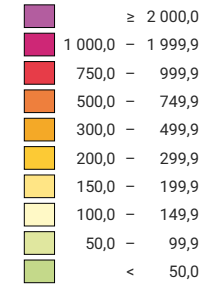

Einwohner/innen pro km² Produktivfläche

Schweiz: 126,2

Anzahl Einwohner/innen

Schweiz: 3 880 320

Symbole mit einem Wert unter 1 000 wurden zur besseren Lesbarkeit visuell vergrössert dargestellt.

Raumgliederung:
Politische Gemeinden