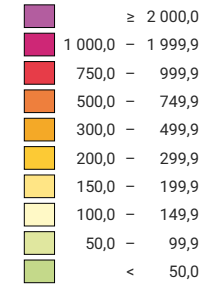

## Einwohner/innen pro km<sup>2</sup> Produktivfläche

Schweiz: 126,2

## Anzahl Einwohner/innen

Schweiz: 3 880 320

Symbole mit einem Wert unter 1 000 wurden zur besseren Lesbarkeit visuell vergrössert dargestellt.

0 35 70 km

Raumgliederung:  
Politische Gemeinden