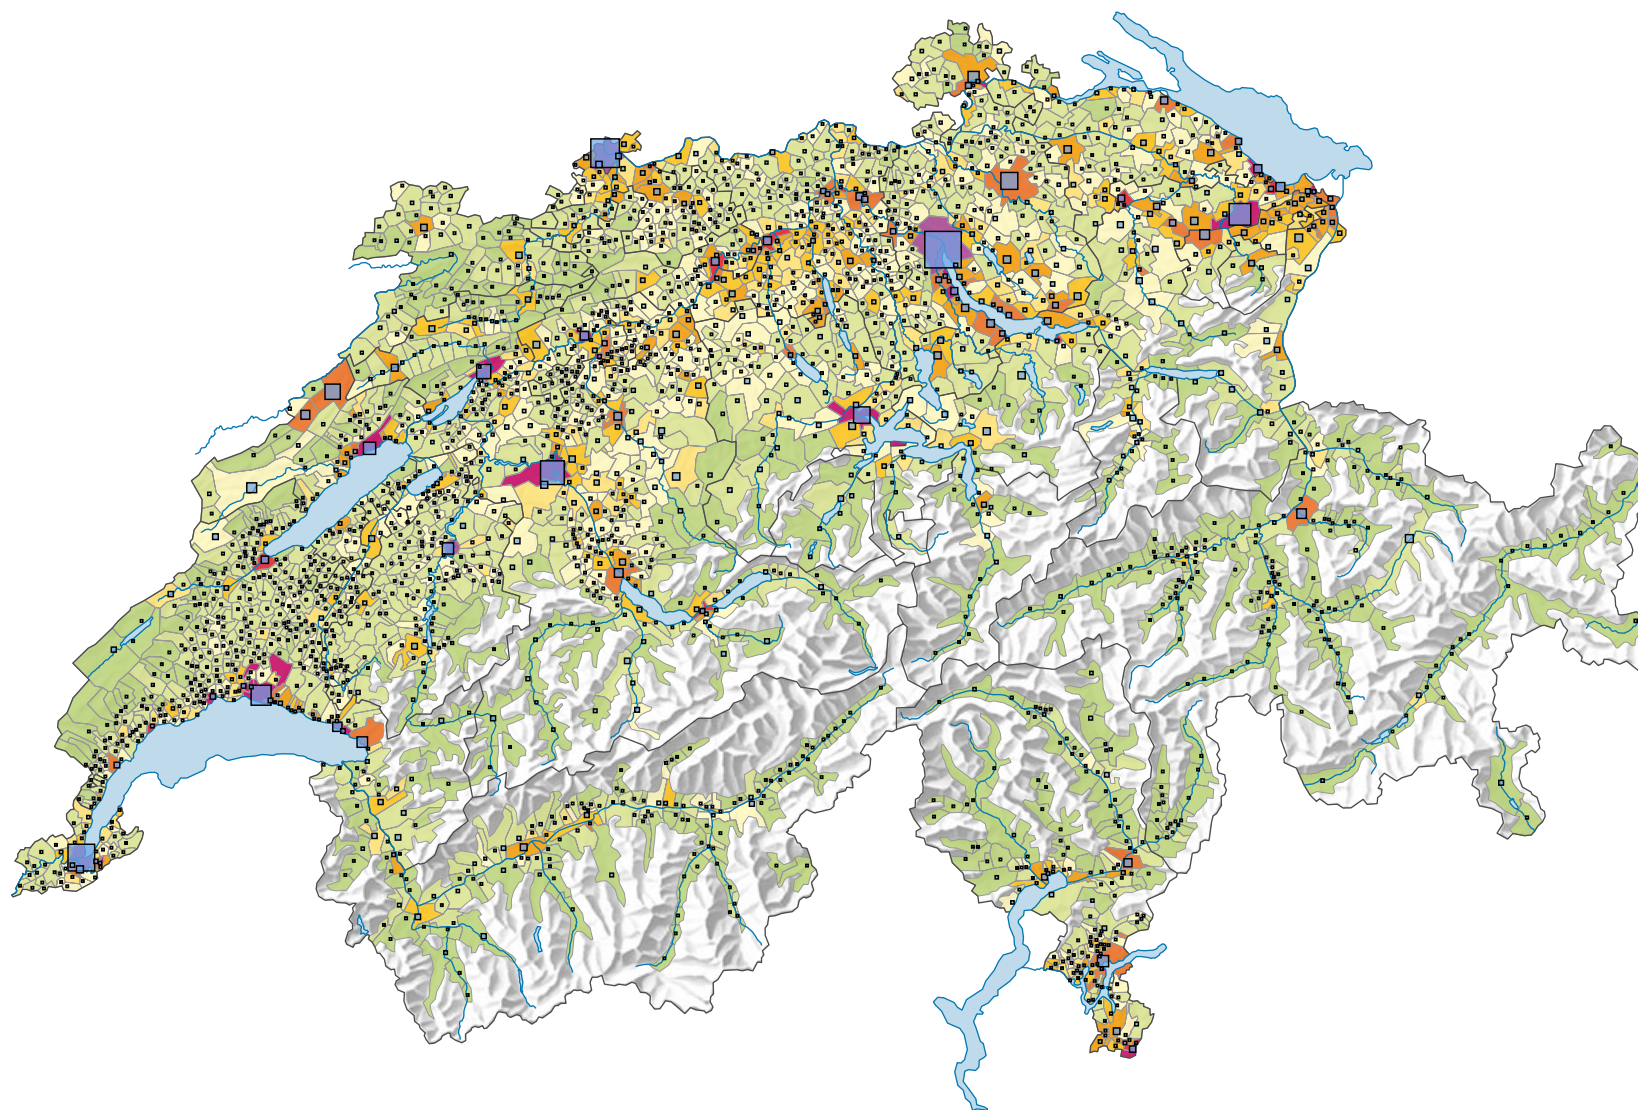

Densité de la population, en 1910

Habitants par km² de surface productive

Suisse: 122,0

Population

Suisse: 3 753 293

Pour des raisons de lisibilité, la taille des symboles ayant une valeur inférieure à 1 000 a été augmentée.

0 35 70 km

Niveau géographique:
Communes