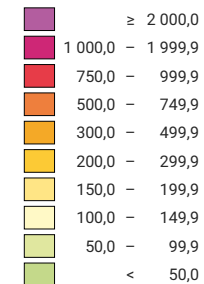

Densité de la population, en 1910

Habitants par km² de surface productive

Suisse: 122,0

Population

Suisse: 3 753 293

Pour des raisons de lisibilité, la taille des symboles ayant une valeur inférieure à 1 000 a été augmentée.