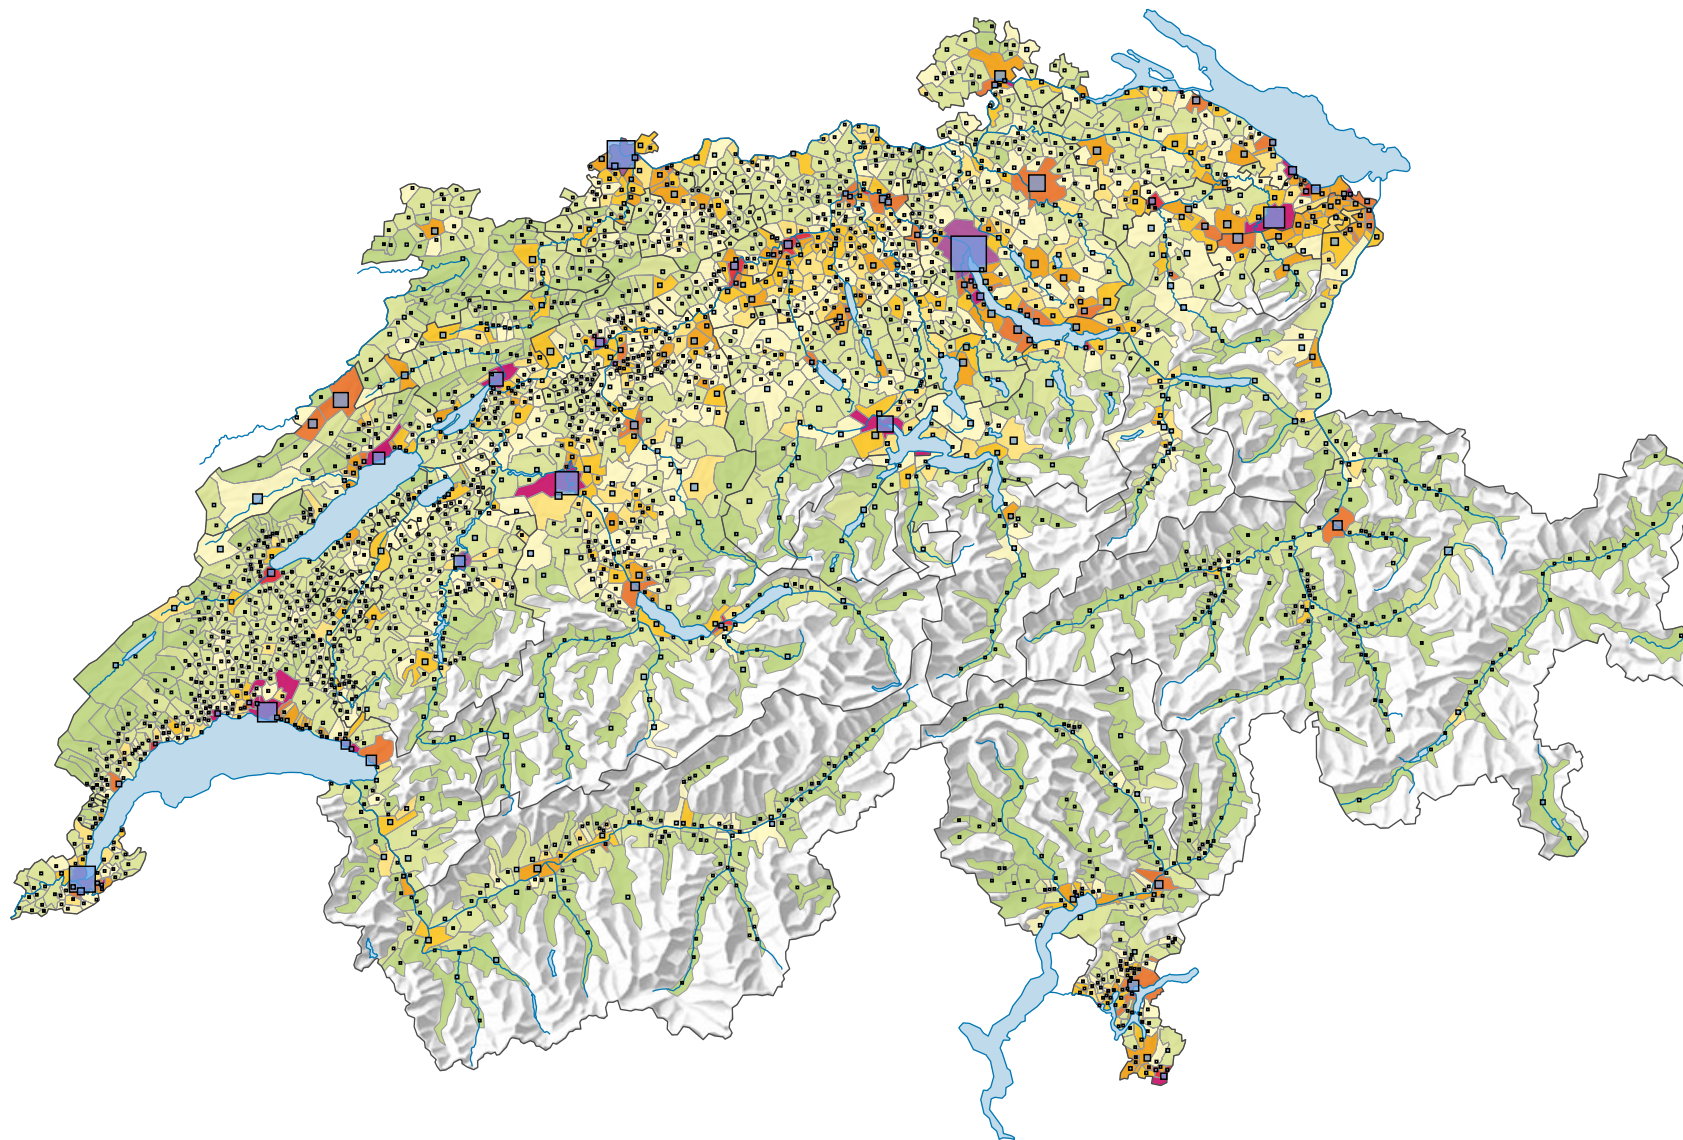

Densité de la population, en 1910

Habitants par km² de surface productive

Suisse: 122,0

Population

Suisse: 3 753 293

Pour des raisons de lisibilité, la taille des symboles ayant une valeur inférieure à 1 000 a été augmentée.

0 25 50 km

Niveau géographique:
Communes