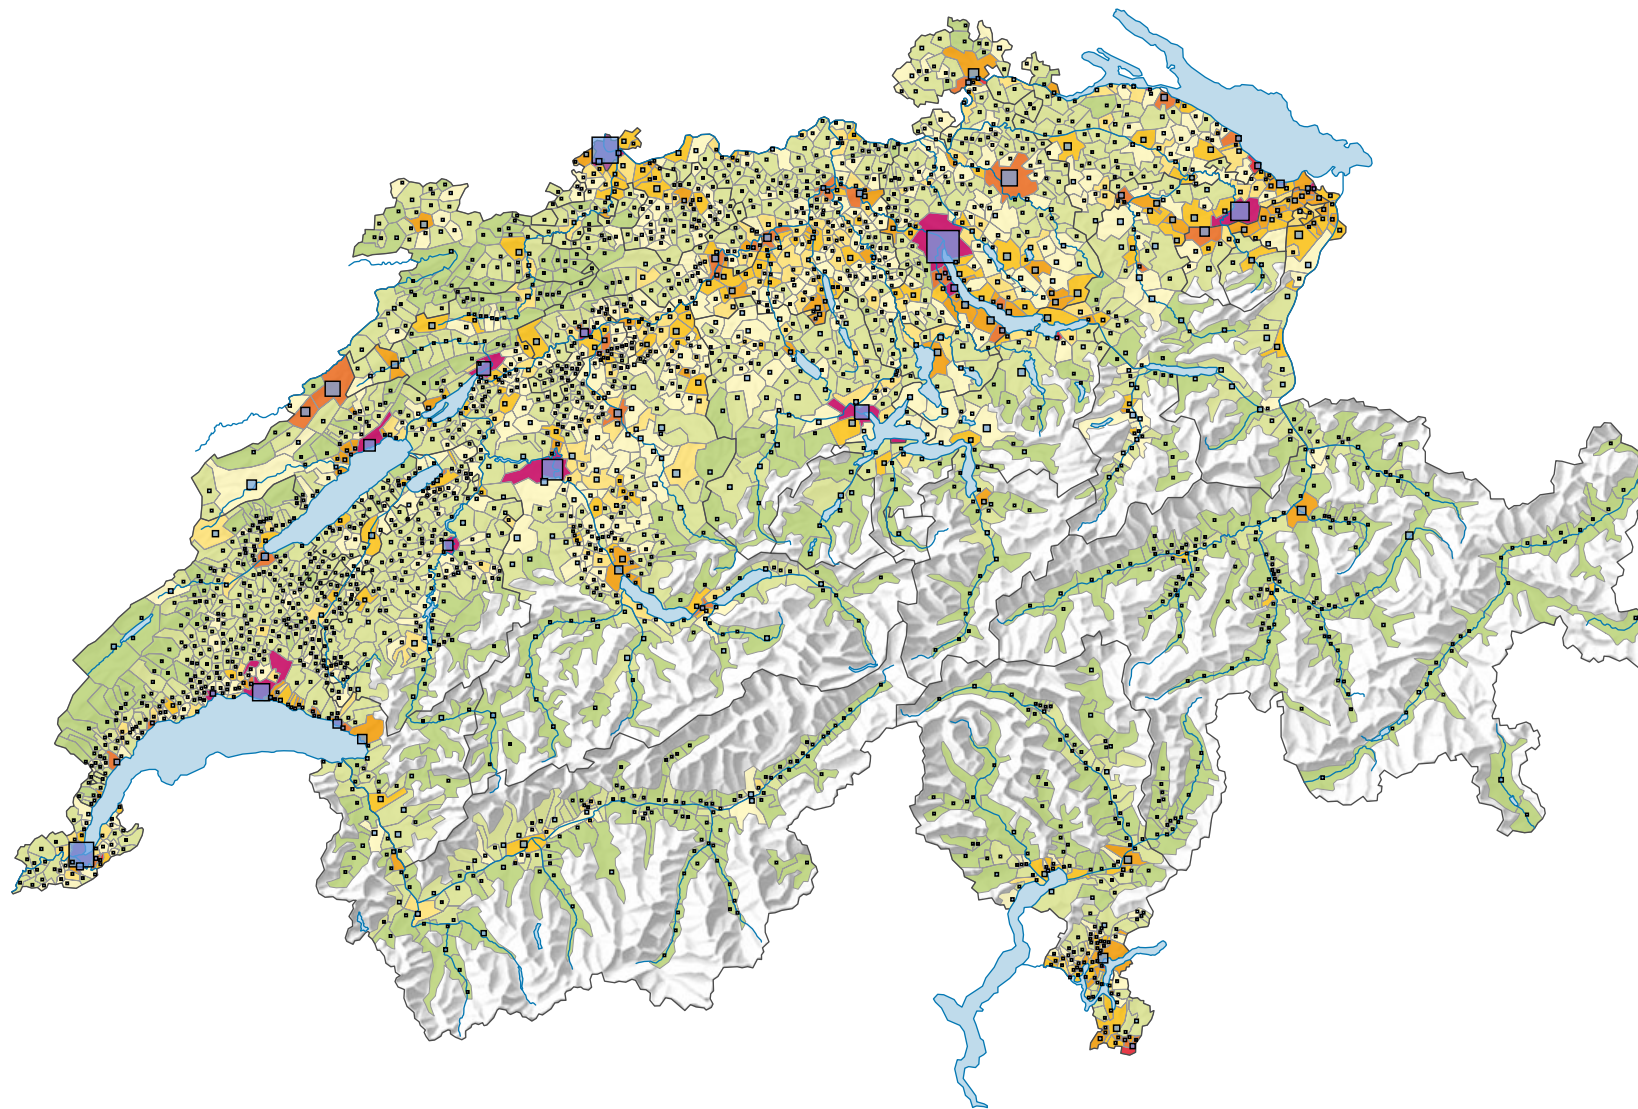

# Densité en population, en 1900

## Habitants par km<sup>2</sup> de surface productive

Suisse: 107,8

## Population

Suisse: 3 315 443

Pour des raisons de lisibilité, la taille des symboles ayant une valeur inférieure à 1 000 a été augmentée.

0 35 70 km

Niveau géographique:  
Communes