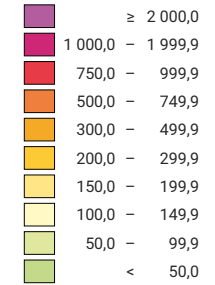

## Einwohner/innen pro km<sup>2</sup> Produktivfläche

Schweiz: 107,8

## Anzahl Einwohner/innen

Schweiz: 3 315 443

Symbole mit einem Wert unter 1 000 wurden zur besseren Lesbarkeit visuell vergrössert dargestellt.

0 35 70 km

Raumgliederung:  
Politische Gemeinden