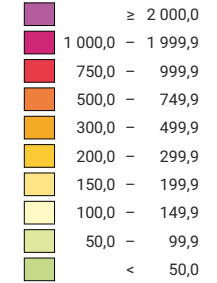

Einwohner/innen pro km² Produktivfläche

Schweiz: 107,8

Anzahl Einwohner/innen

Schweiz: 3 315 443

Symbole mit einem Wert unter 1 000 wurden zur besseren Lesbarkeit visuell vergrössert dargestellt.

Raumgliederung:
Politische Gemeinden