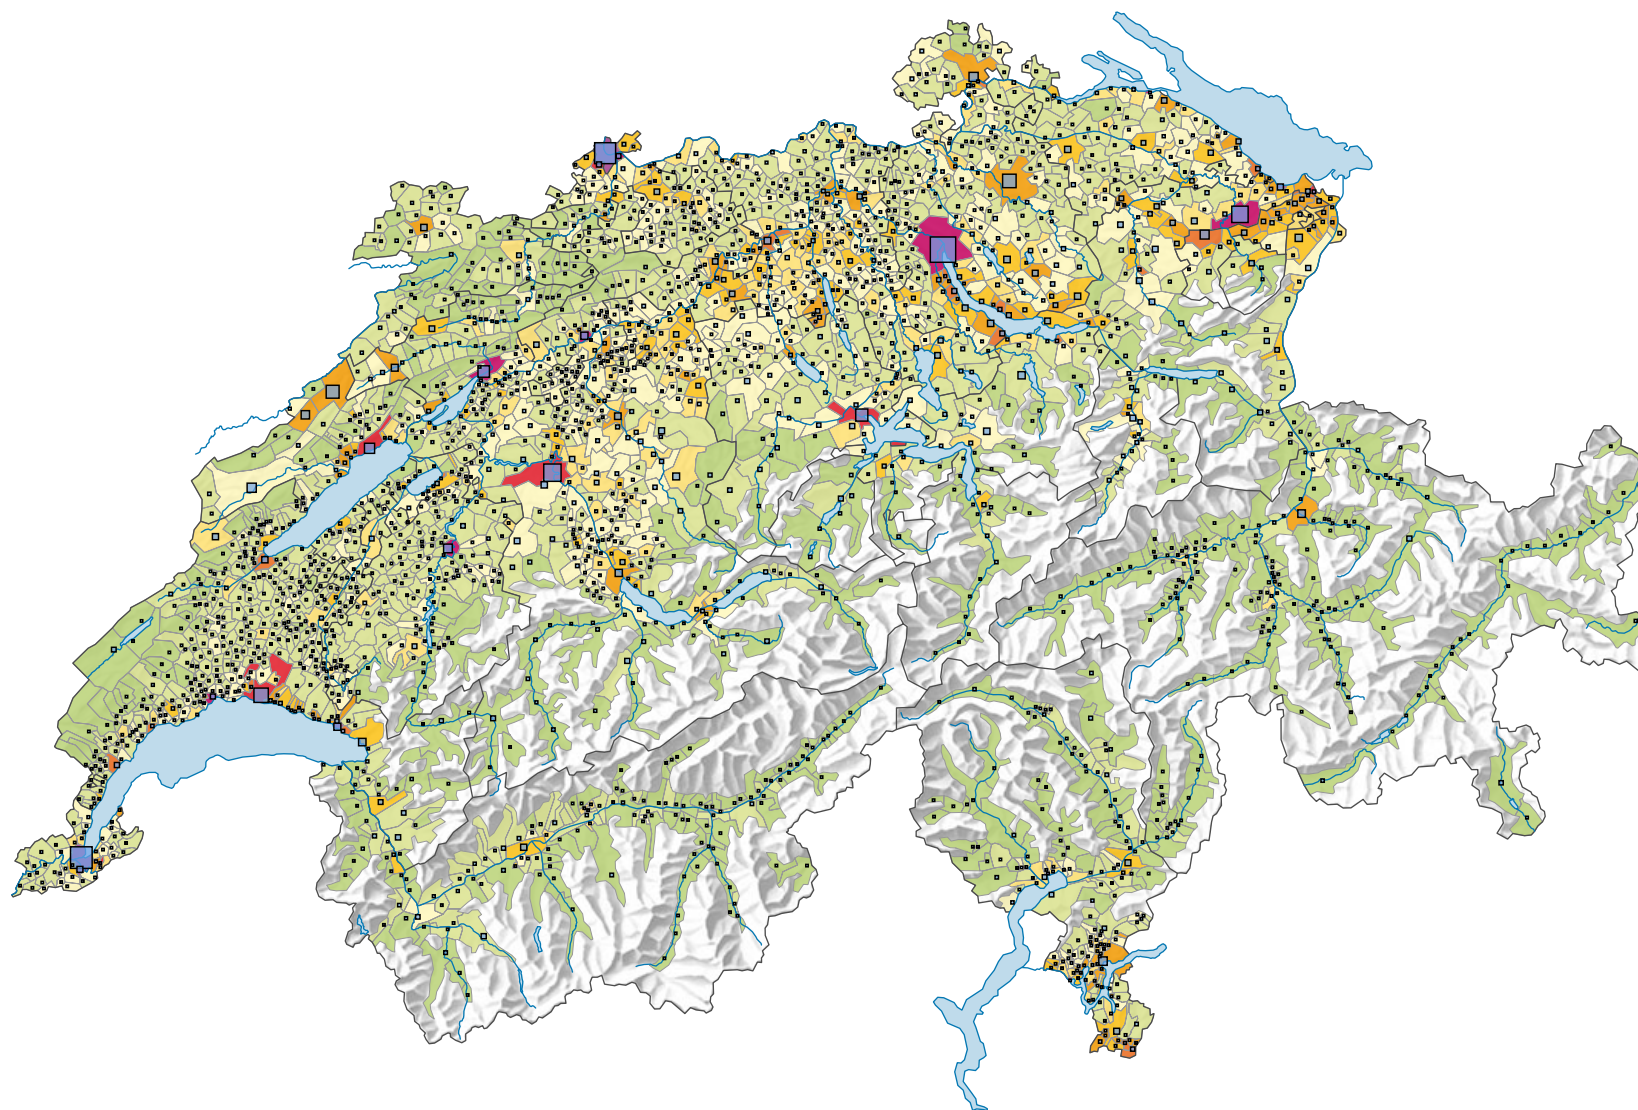

Densité de la population, en 1888

Habitants par km² de surface productive

Suisse: 94,9

Population

Suisse: 2 917 754

Pour des raisons de lisibilité, la taille des symboles ayant une valeur inférieure à 1 000 a été augmentée.

0 35 70 km

Niveau géographique:
Communes