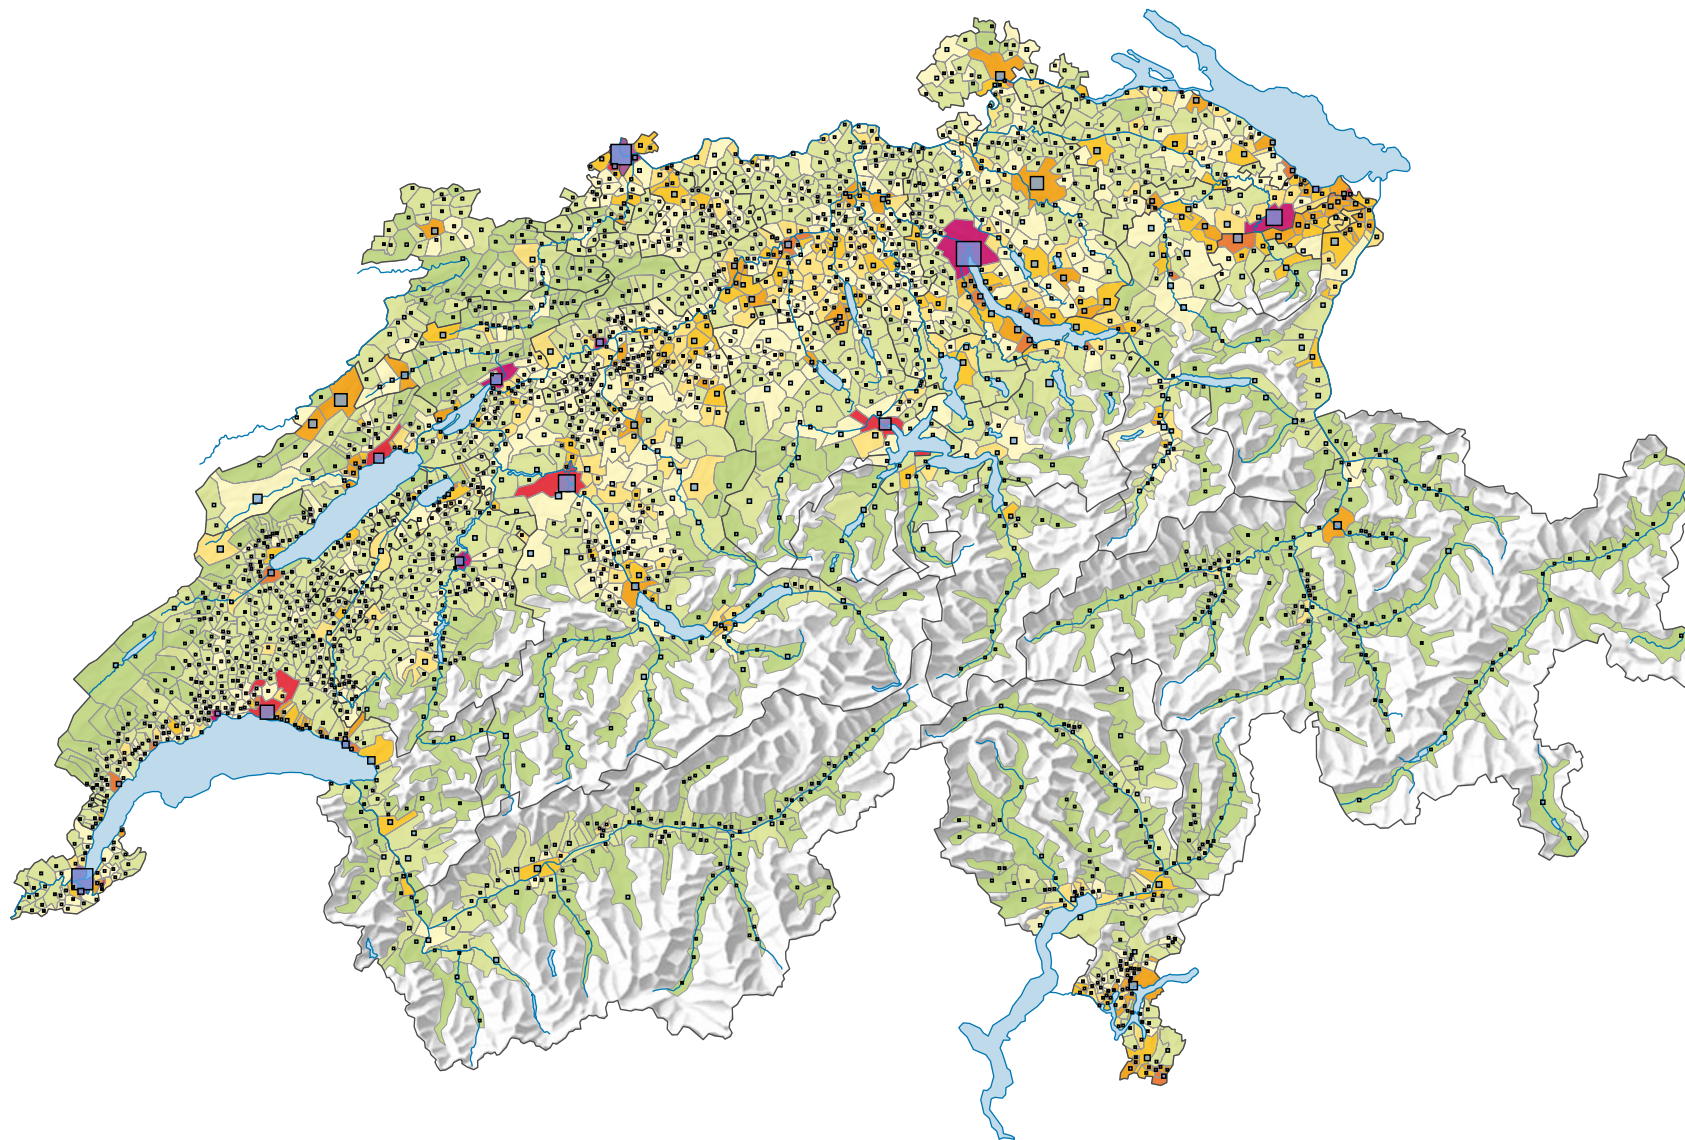

# Densité de la population, en 1888

## Habitants par km<sup>2</sup> de surface productive

Suisse: 94,9

## Population

Suisse: 2 917 754

Pour des raisons de lisibilité, la taille des symboles ayant une valeur inférieure à 1 000 a été augmentée.

0 25 50 km

Niveau géographique:  
Communes