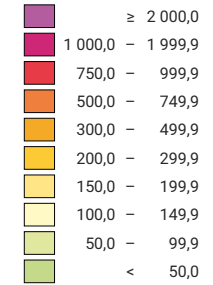

Einwohner/innen pro km² Produktivfläche

Schweiz: 94,9

Anzahl Einwohner/innen

Schweiz: 2 917 754

Symbole mit einem Wert unter 1 000 wurden zur besseren Lesbarkeit visuell vergrössert dargestellt.

Raumgliederung:
Politische Gemeinden