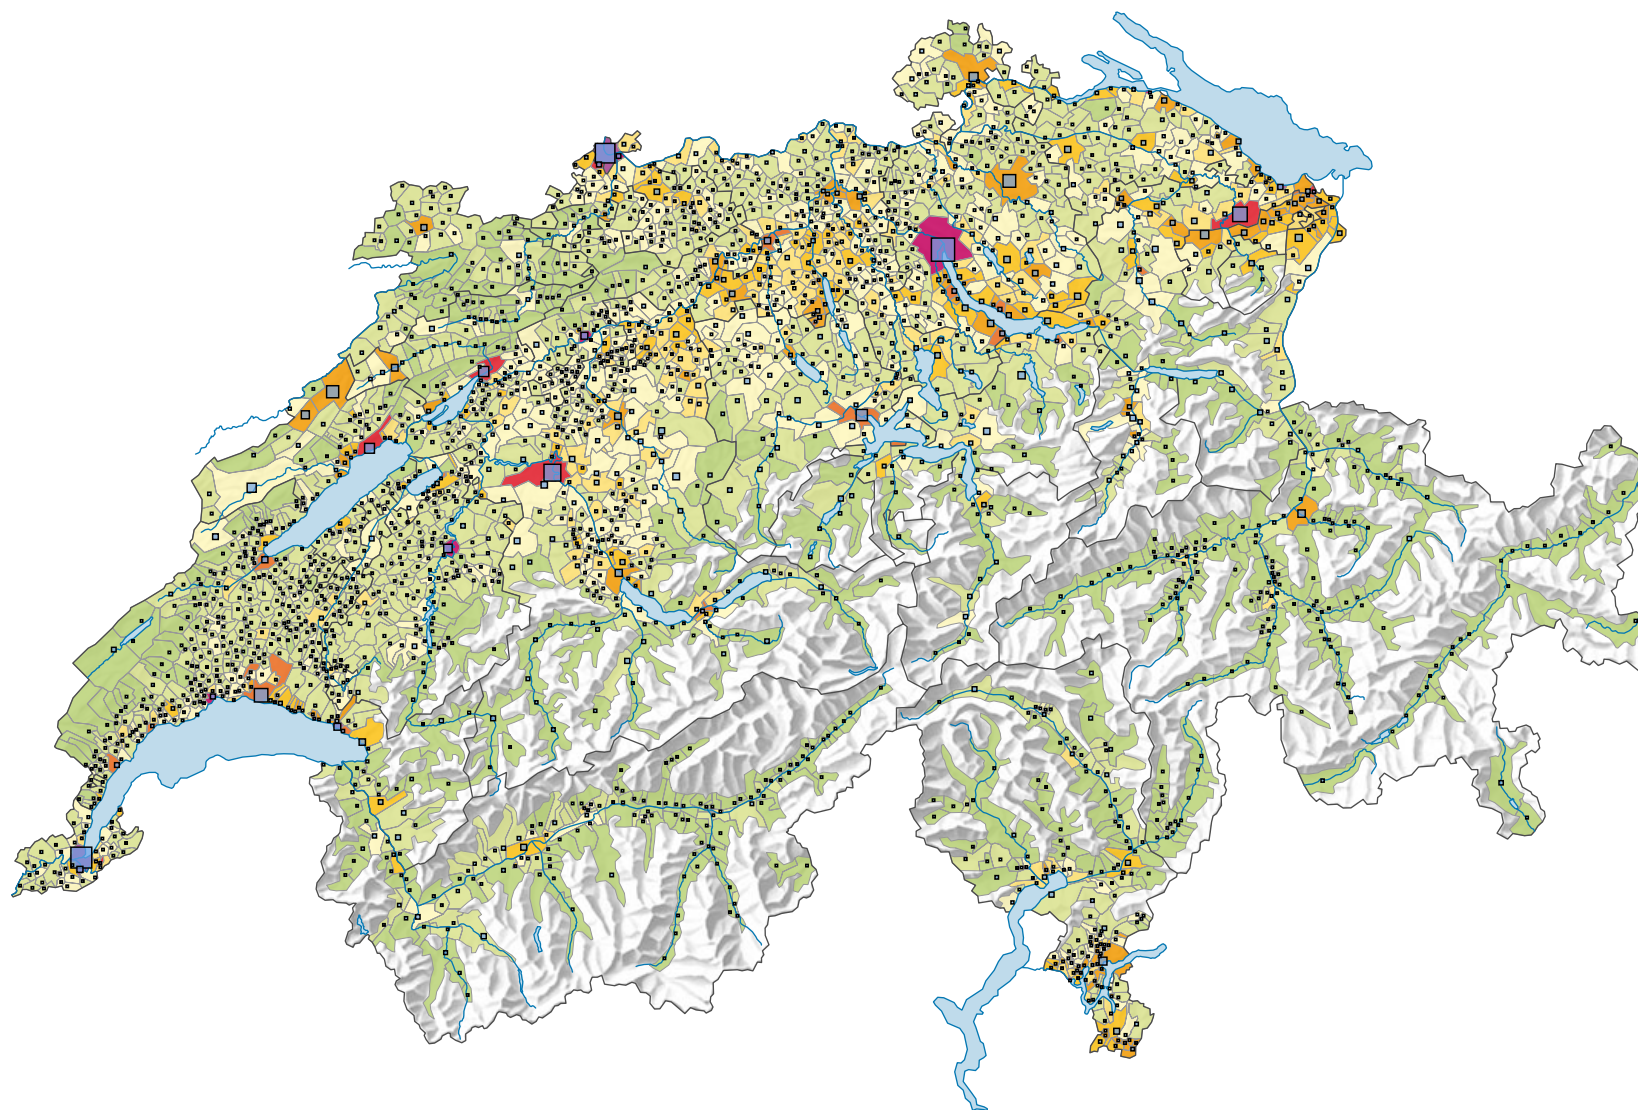

# Densité de la population, en 1880

## Habitants par km<sup>2</sup> de surface productive

Suisse: 92,1

## Population

Suisse: 2 831 787

Pour des raisons de lisibilité, la taille des symboles ayant une valeur inférieure à 1 000 a été augmentée.

0 35 70 km

Niveau géographique:  
Communes