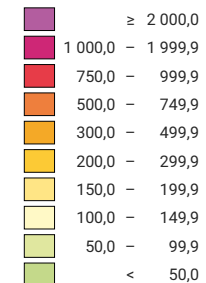

# Densité de la population, en 1880

## Habitants par km<sup>2</sup> de surface productive

Suisse: 92,1