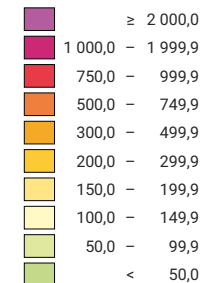

Densité de la population, en 1880

Habitants par km² de surface productive

Suisse: 92,1

Population

Suisse: 2 831 787

Pour des raisons de lisibilité, la taille des symboles ayant une valeur inférieure à 1 000 a été augmentée.