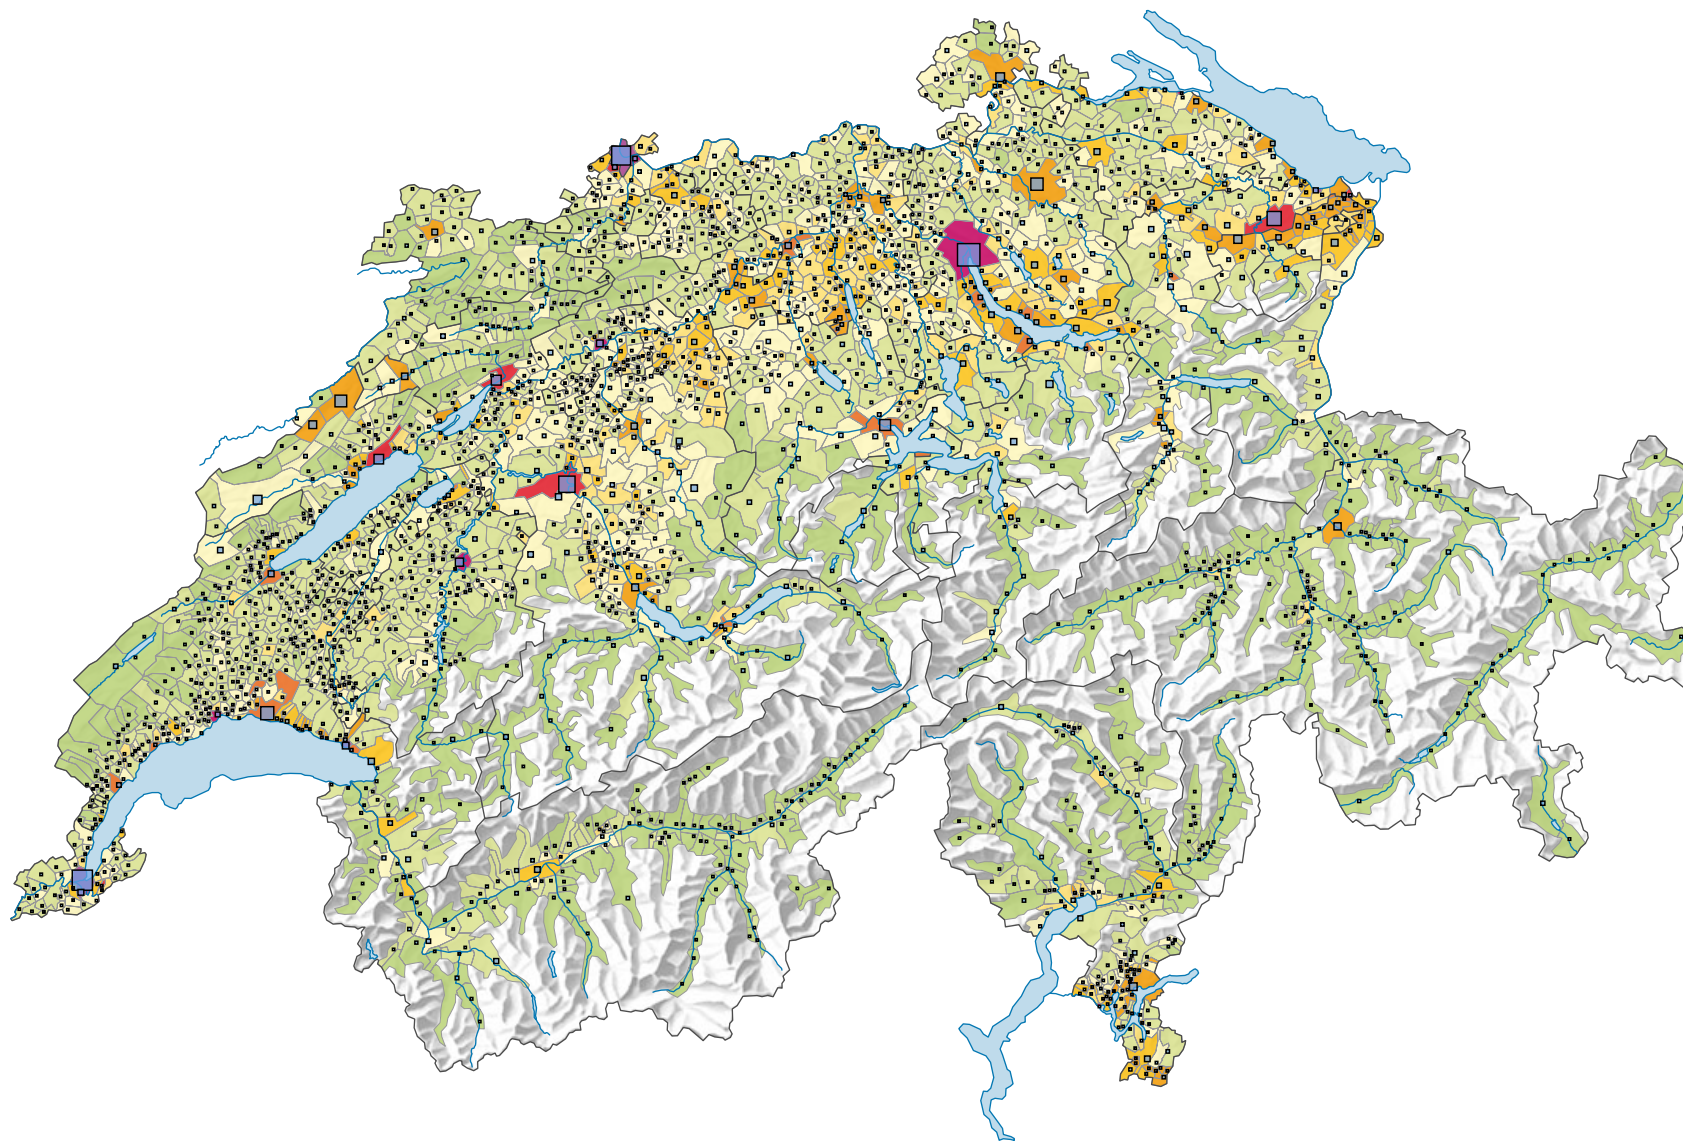

Densité de la population, en 1880

Habitants par km² de surface productive

Suisse: 92,1

Population

Suisse: 2 831 787

Pour des raisons de lisibilité, la taille des symboles ayant une valeur inférieure à 1 000 a été augmentée.

0 25 50 km

Niveau géographique:
Communes