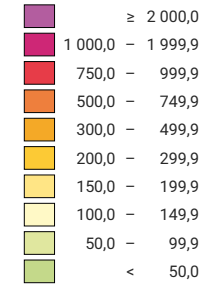

## Einwohner/innen pro km<sup>2</sup> Produktivfläche

Schweiz: 92,1

## Anzahl Einwohner/innen

Schweiz: 2 831 787

Symbole mit einem Wert unter 1 000 wurden zur besseren Lesbarkeit visuell vergrössert dargestellt.

Raumgliederung:  
Politische Gemeinden