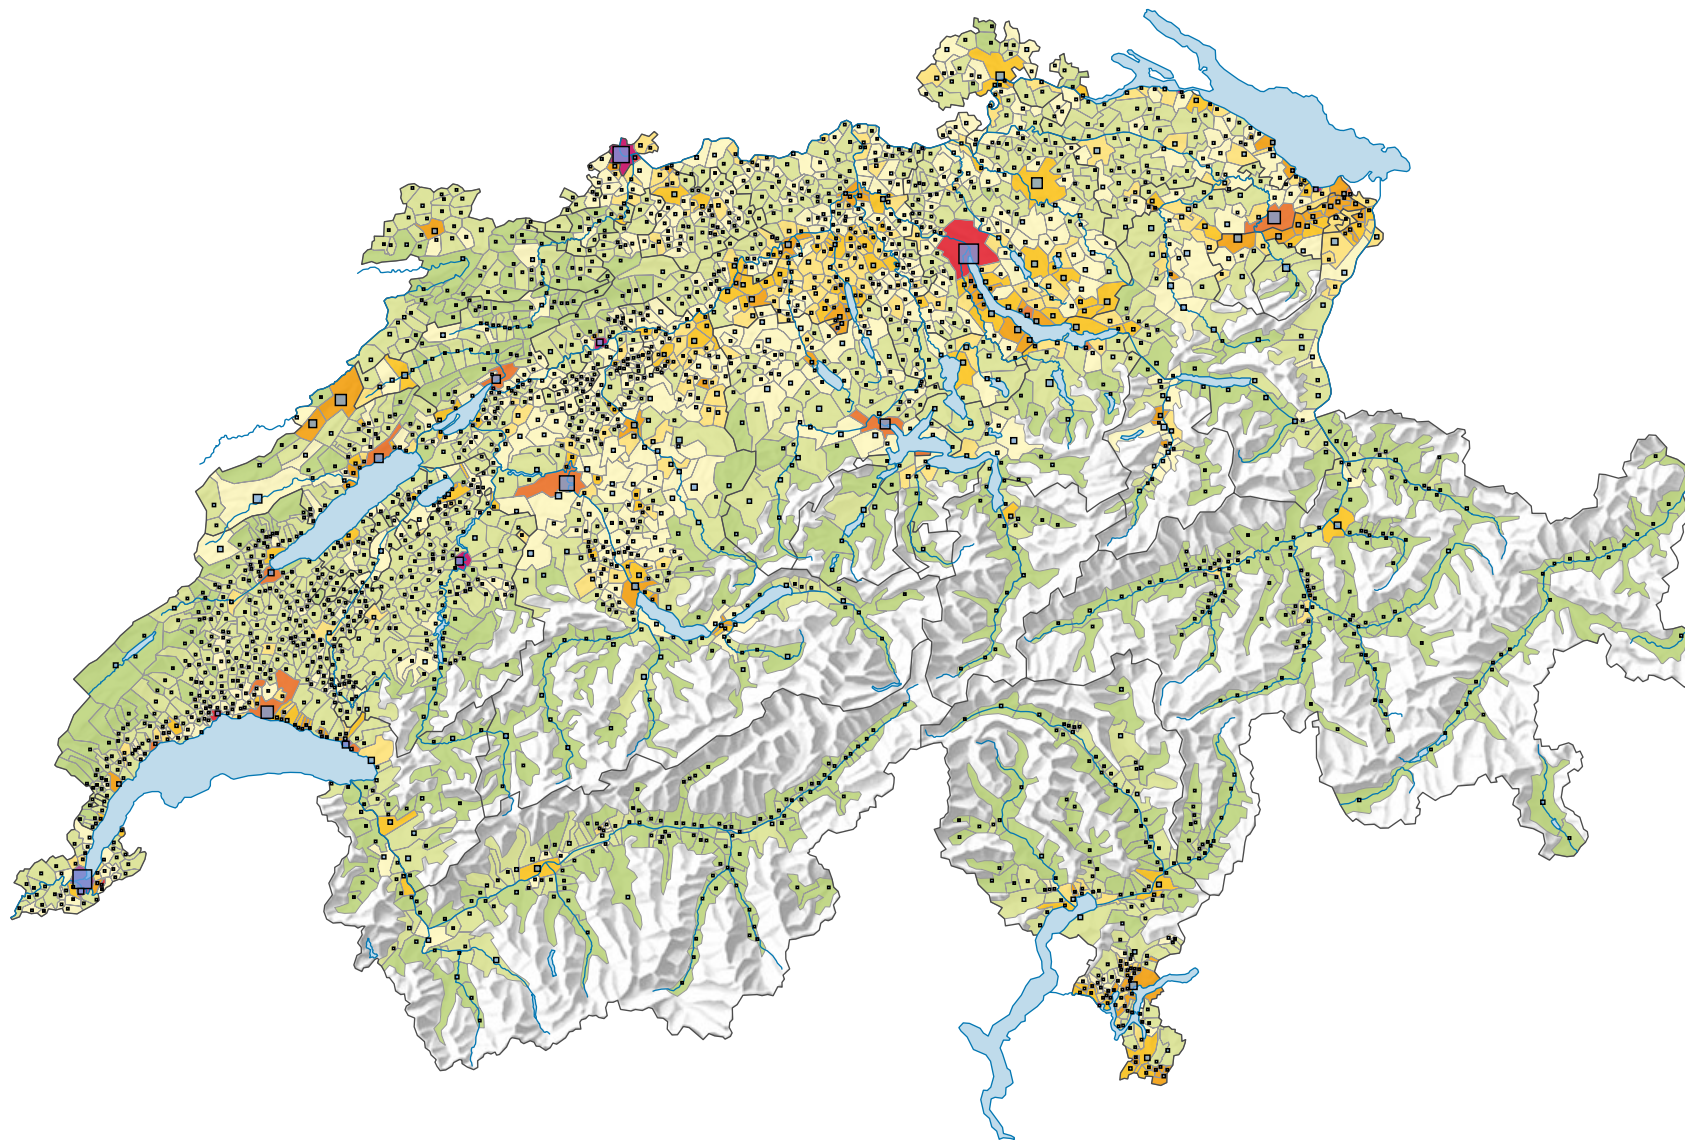

Densité de la population, en 1870

Habitants par km² de surface productive

Suisse: 86,3

Population

Suisse: 2 655 001

Pour des raisons de lisibilité, la taille des symboles ayant une valeur inférieure à 1 000 a été augmentée.

0 25 50 km

Niveau géographique:
Communes