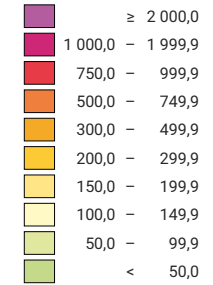

Einwohner/innen pro km² Produktivfläche

Schweiz: 86,3

Anzahl Einwohner/innen

Schweiz: 2 655 001

Symbole mit einem Wert unter 1 000 wurden zur besseren Lesbarkeit visuell vergrössert dargestellt.

Raumgliederung:
Politische Gemeinden