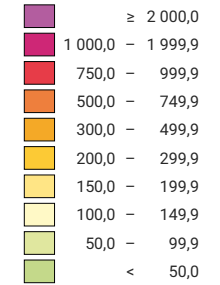

Einwohner/innen pro km² Produktivfläche

Schweiz: 81,6

Anzahl Einwohner/innen

Schweiz: 2 510 492

Symbole mit einem Wert unter 1 000 wurden zur besseren Lesbarkeit visuell vergrössert dargestellt.

Raumgliederung:
Politische Gemeinden