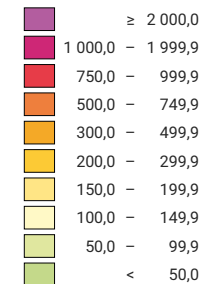

Densité de la population, en 1850

Habitants par km² de surface productive

Suisse: 77,8

Population

Suisse: 2 392 740

Pour des raisons de lisibilité, la taille des symboles ayant une valeur inférieure à 1 000 a été augmentée.