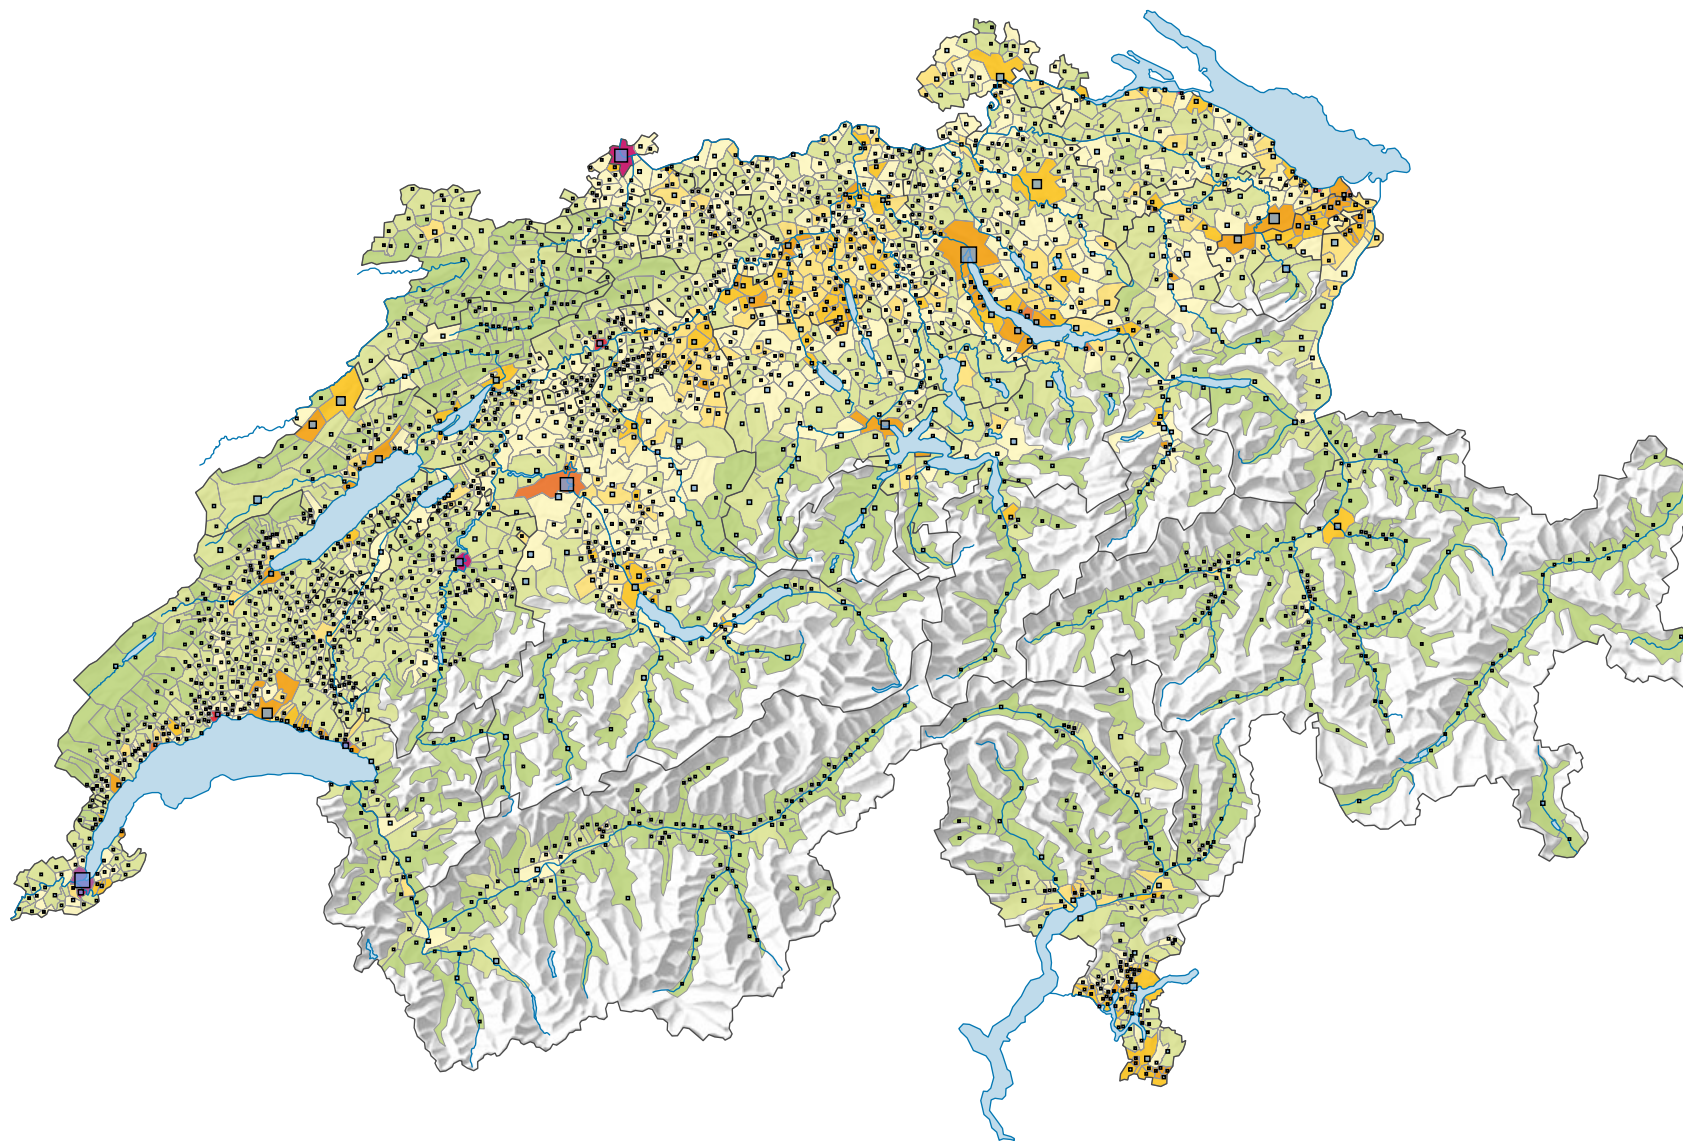

Densité de la population, en 1850

Habitants par km² de surface productive

Suisse: 77,8

Population

Suisse: 2 392 740

Pour des raisons de lisibilité, la taille des symboles ayant une valeur inférieure à 1 000 a été augmentée.

0 25 50 km

Niveau géographique:
Communes