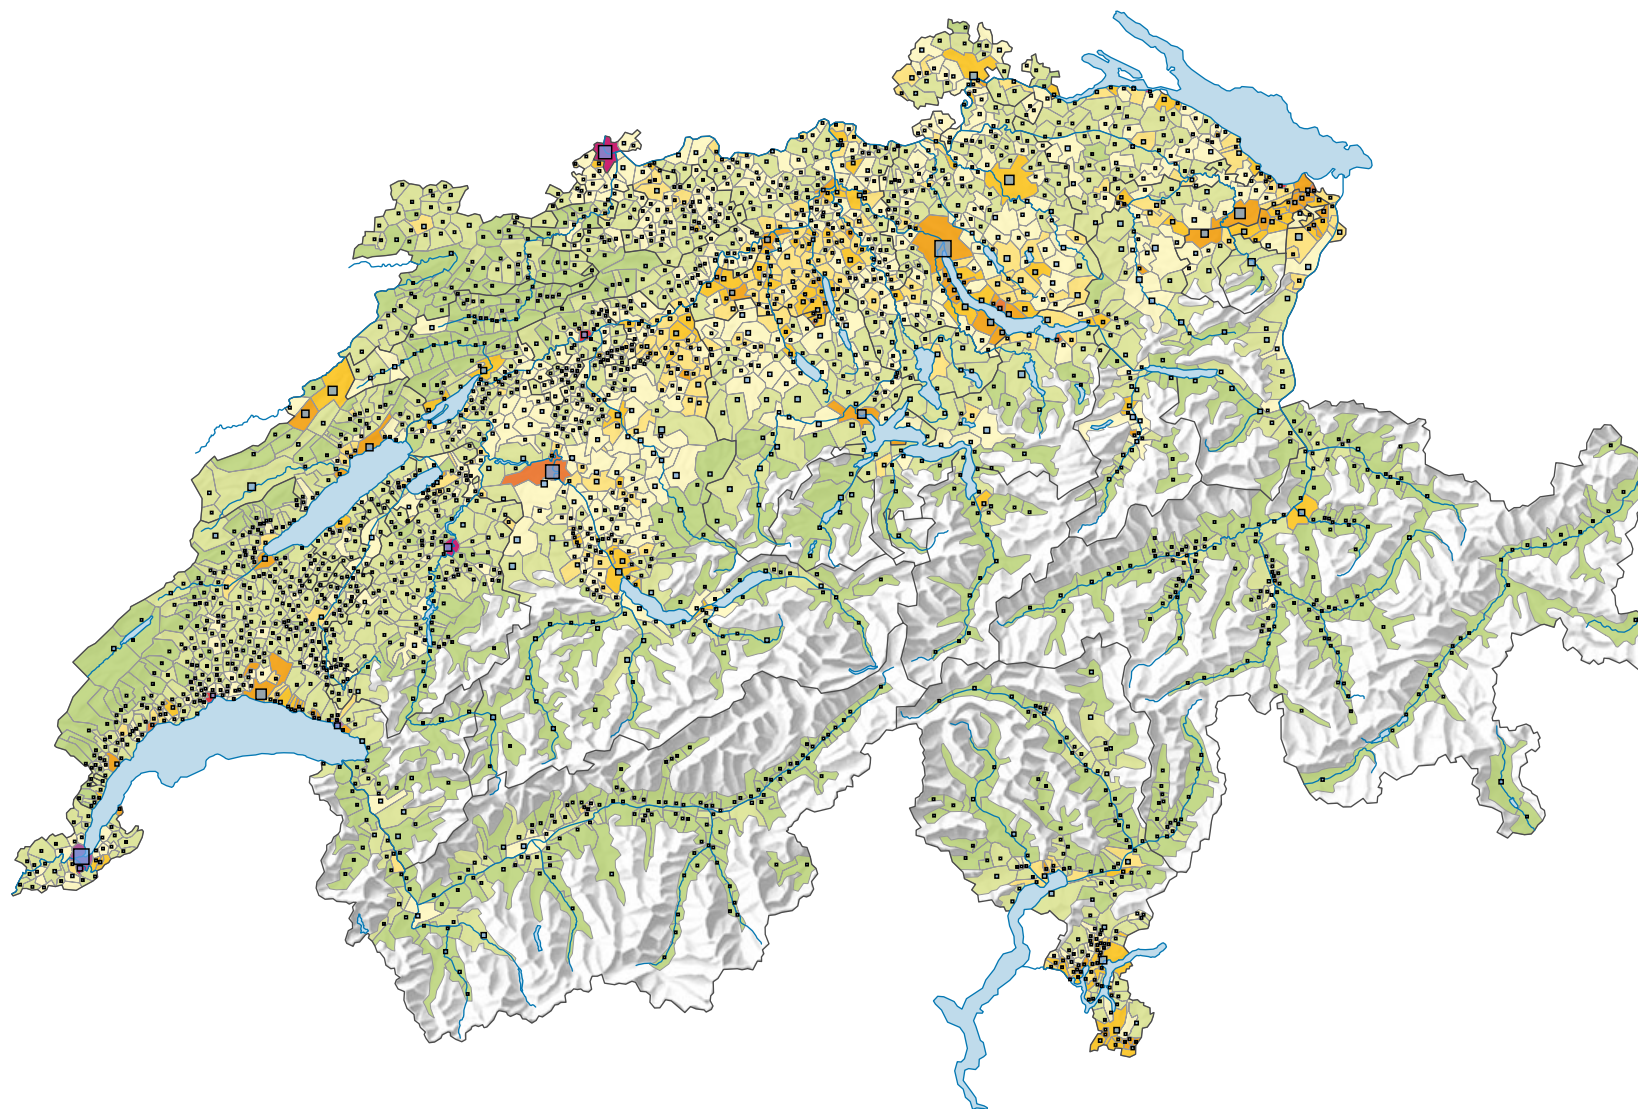

Densité de la population, en 1850

Habitants par km² de surface productive

Suisse: 77,8

Population

Suisse: 2 392 740

Pour des raisons de lisibilité, la taille des symboles ayant une valeur inférieure à 1 000 a été augmentée.

0 35 70 km

Niveau géographique:
Communes