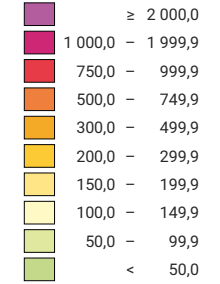

Einwohner/innen pro km² Produktivfläche

Schweiz: 77,8

Anzahl Einwohner/innen

Schweiz: 2 392 740

Symbole mit einem Wert unter 1 000 wurden zur besseren Lesbarkeit visuell vergrössert dargestellt.

0 25 50 km

Raumgliederung:
Politische Gemeinden