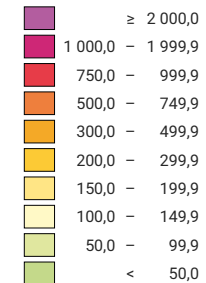

## Habitants par km<sup>2</sup> de surface totale

Suisse: 182,2

## Population

Suisse: 7 288 010

Pour des raisons de lisibilité, la taille des symboles ayant une valeur inférieure à 1 000 a été augmentée.

Niveau géographique:  
Communes