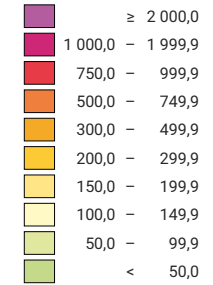

Einwohner/innen pro km² Gesamtfläche

Schweiz: 182,2

Anzahl Einwohner/innen

Schweiz: 7 288 010

Symbole mit einem Wert unter 1 000 wurden zur besseren Lesbarkeit visuell vergrössert dargestellt.

Raumgliederung:
Politische Gemeinden