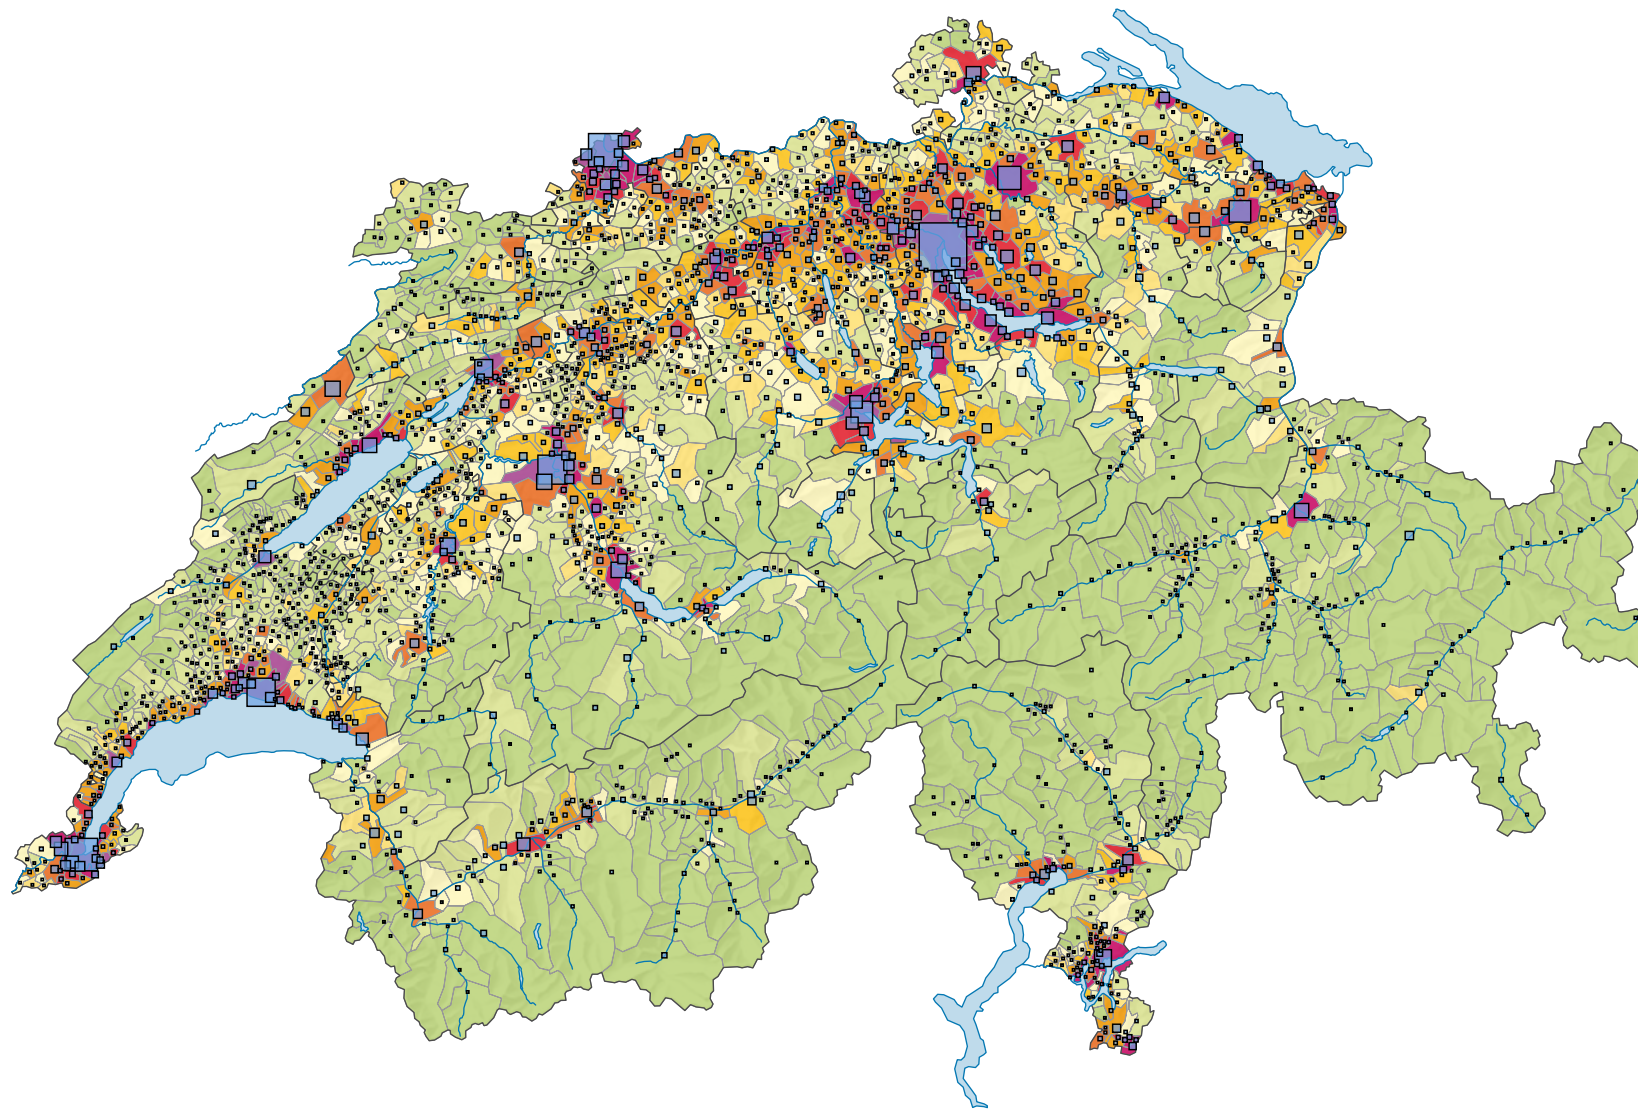

Densité de la population, en 1990

Habitants par km² de surface totale

Suisse: 171,9

Population

Suisse: 6 873 687

Pour des raisons de lisibilité, la taille des symboles ayant une valeur inférieure à 1 000 a été augmentée.

0 35 70 km

Niveau géographique:
Communes