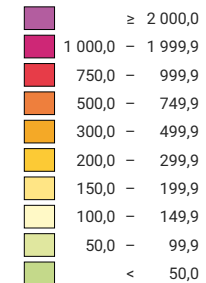

Habitants par km² de surface totale

Suisse: 171,9

Population

Suisse: 6 873 687

Pour des raisons de lisibilité, la taille des symboles ayant une valeur inférieure à 1 000 a été augmentée.

Niveau géographique:
Communes