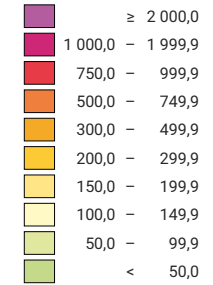

Densité de la population, en 1990

Habitants par km² de surface totale

Suisse: 171,9

Population

Suisse: 6 873 687

Pour des raisons de lisibilité, la taille des symboles ayant une valeur inférieure à 1 000 a été augmentée.