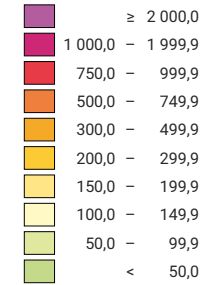

Einwohner/innen pro km² Gesamtfläche

Schweiz: 171,9

Anzahl Einwohner/innen

Schweiz: 6 873 687

Symbole mit einem Wert unter 1 000 wurden zur besseren Lesbarkeit visuell vergrössert dargestellt.

Raumgliederung:
Politische Gemeinden