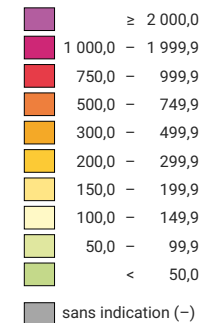

Densité de la population, en 1980

Habitants par km² de surface totale

Suisse: 159,2

Population

Suisse: 6 365 960

Pour des raisons de lisibilité, la taille des symboles ayant une valeur inférieure à 1 000 a été augmentée.