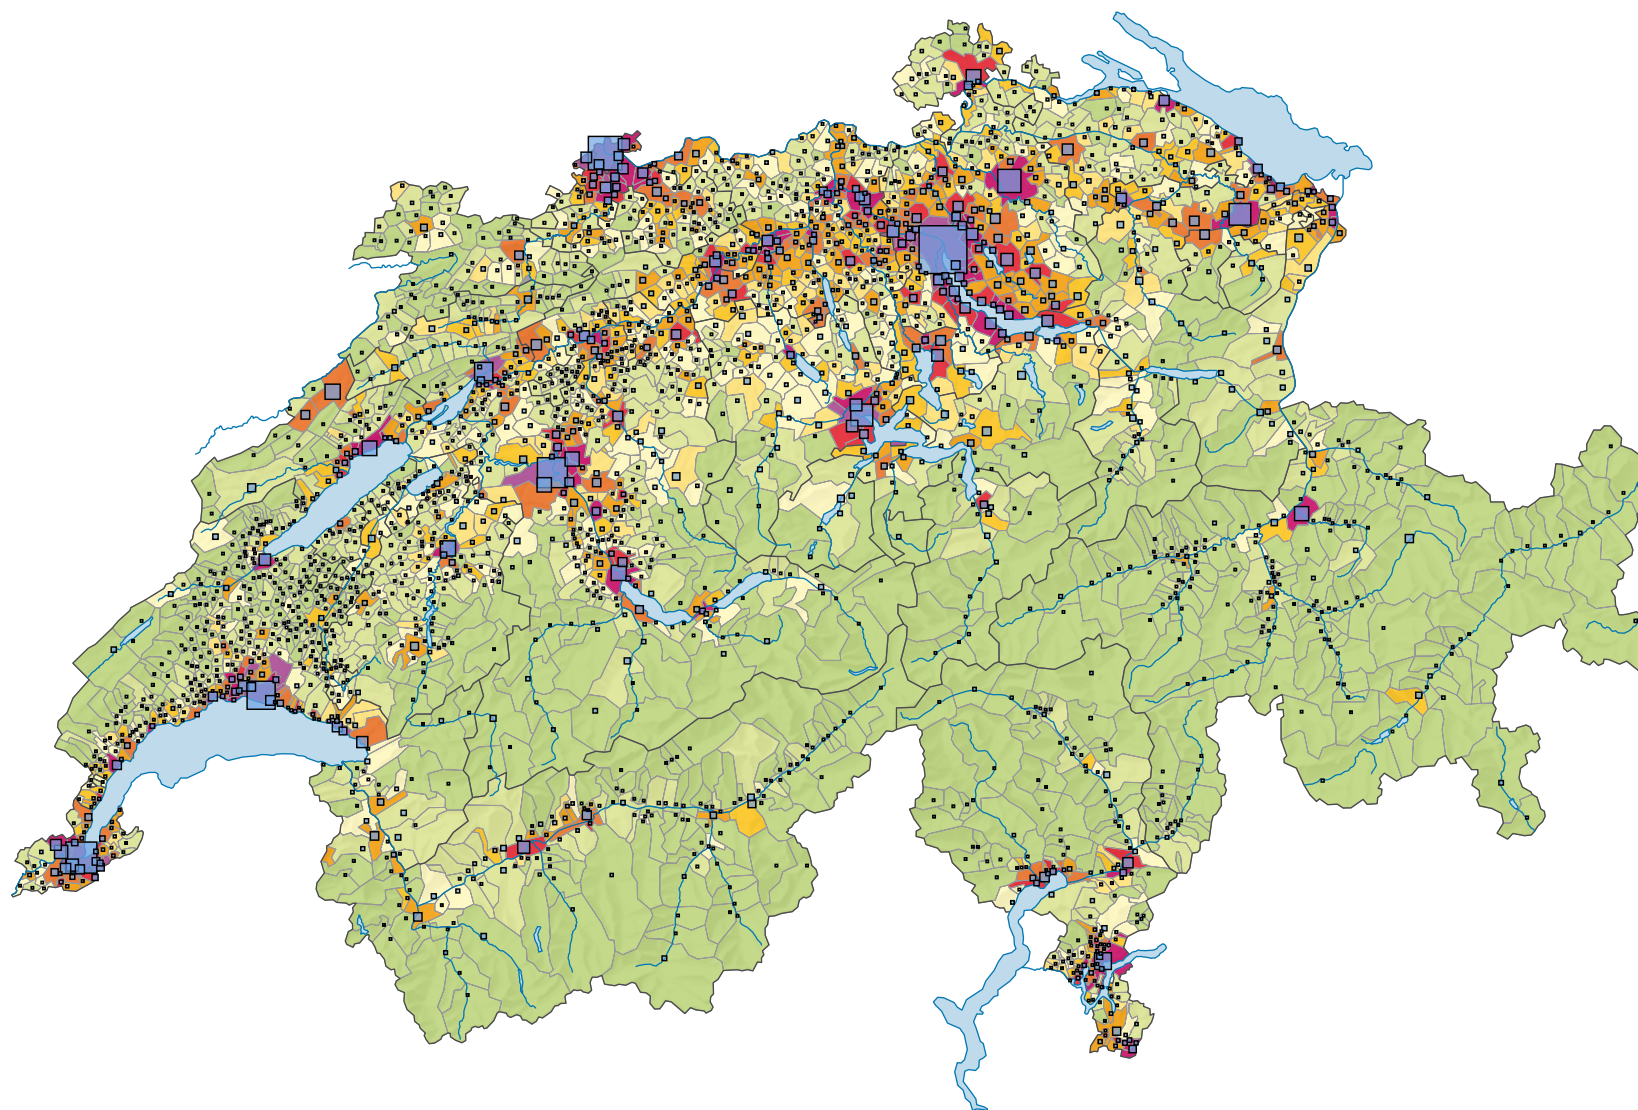

Densité de la population, en 1980

Habitants par km² de surface totale

Suisse: 159,2

Population

Suisse: 6 365 960

Pour des raisons de lisibilité, la taille des symboles ayant une valeur inférieure à 1 000 a été augmentée.

0 35 70 km

Niveau géographique:
Communes