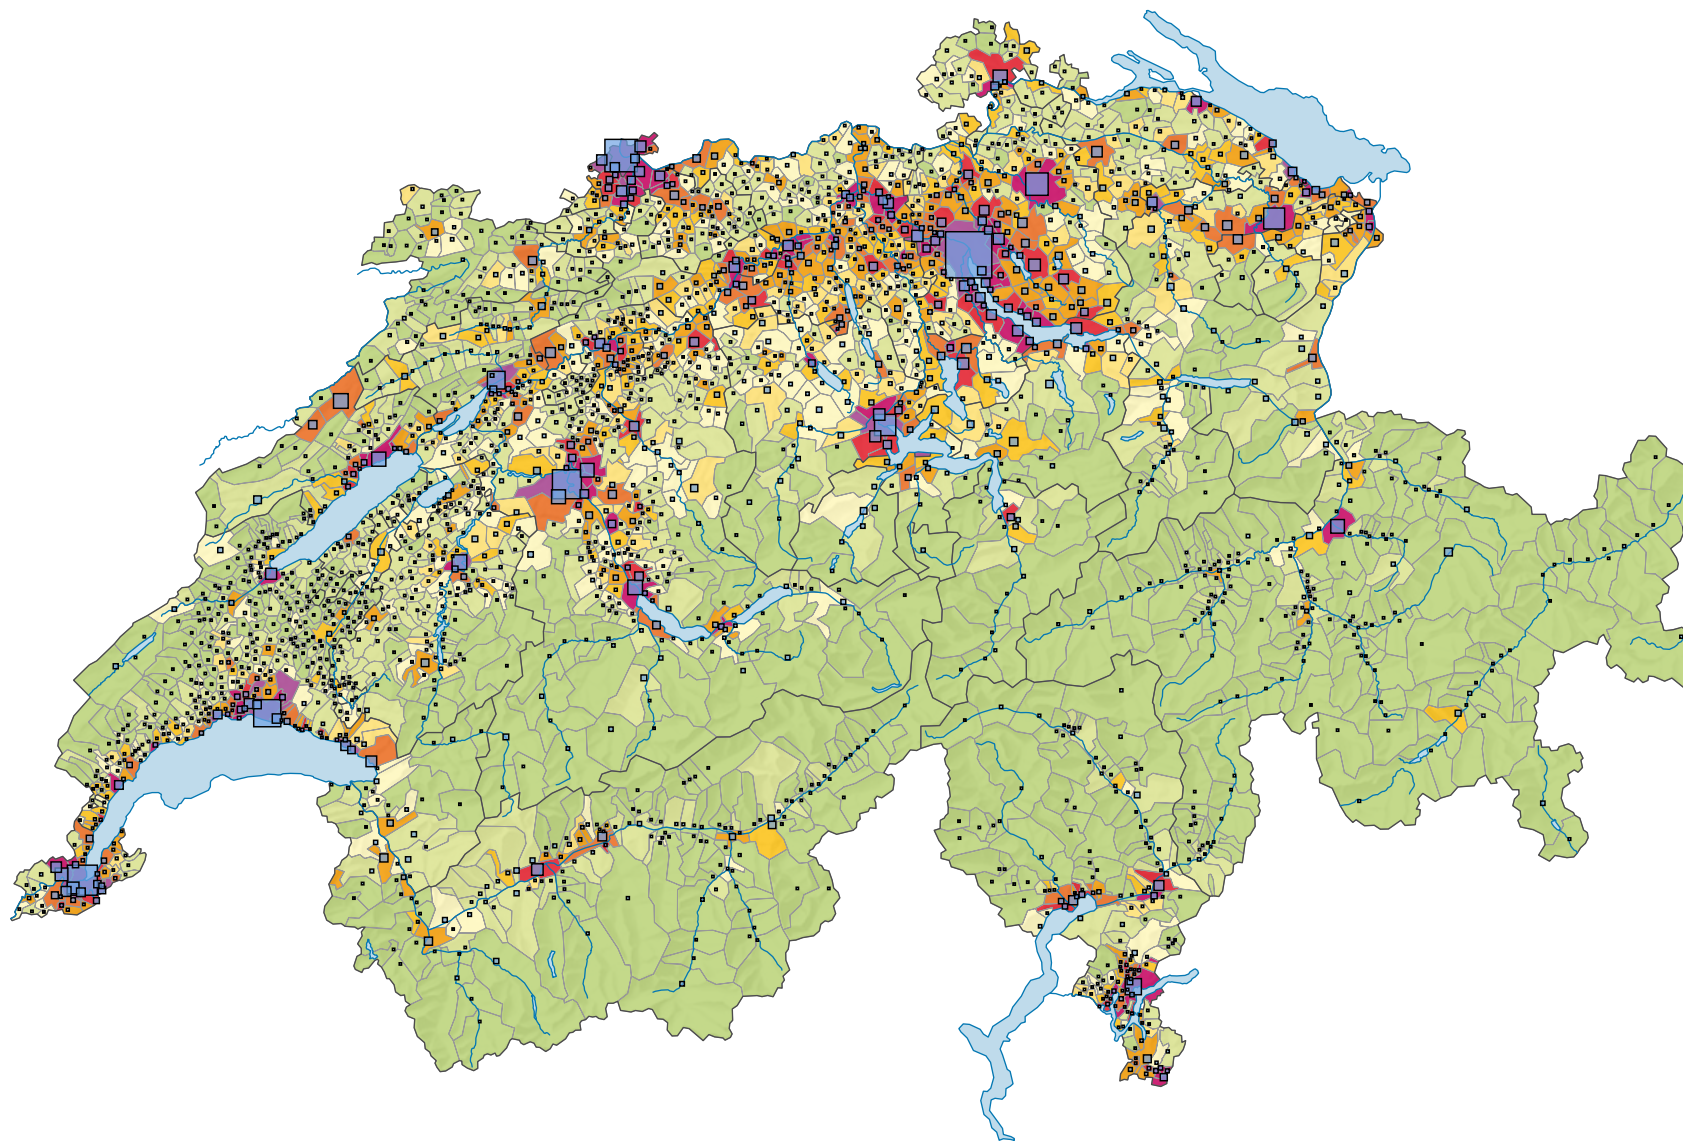

Densité de la population, en 1980

Habitants par km² de surface totale

Suisse: 159,2

Population

Suisse: 6 365 960

Pour des raisons de lisibilité, la taille des symboles ayant une valeur inférieure à 1 000 a été augmentée.

0 25 50 km

Niveau géographique:
Communes