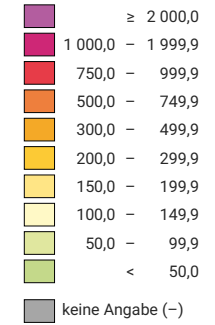

## Einwohner/innen pro km<sup>2</sup> Gesamtfläche

Schweiz: 159,2

## Anzahl Einwohner/innen

Schweiz: 6 365 960

Symbole mit einem Wert unter 1 000 wurden zur besseren Lesbarkeit visuell vergrössert dargestellt.

Raumgliederung:  
Politische Gemeinden