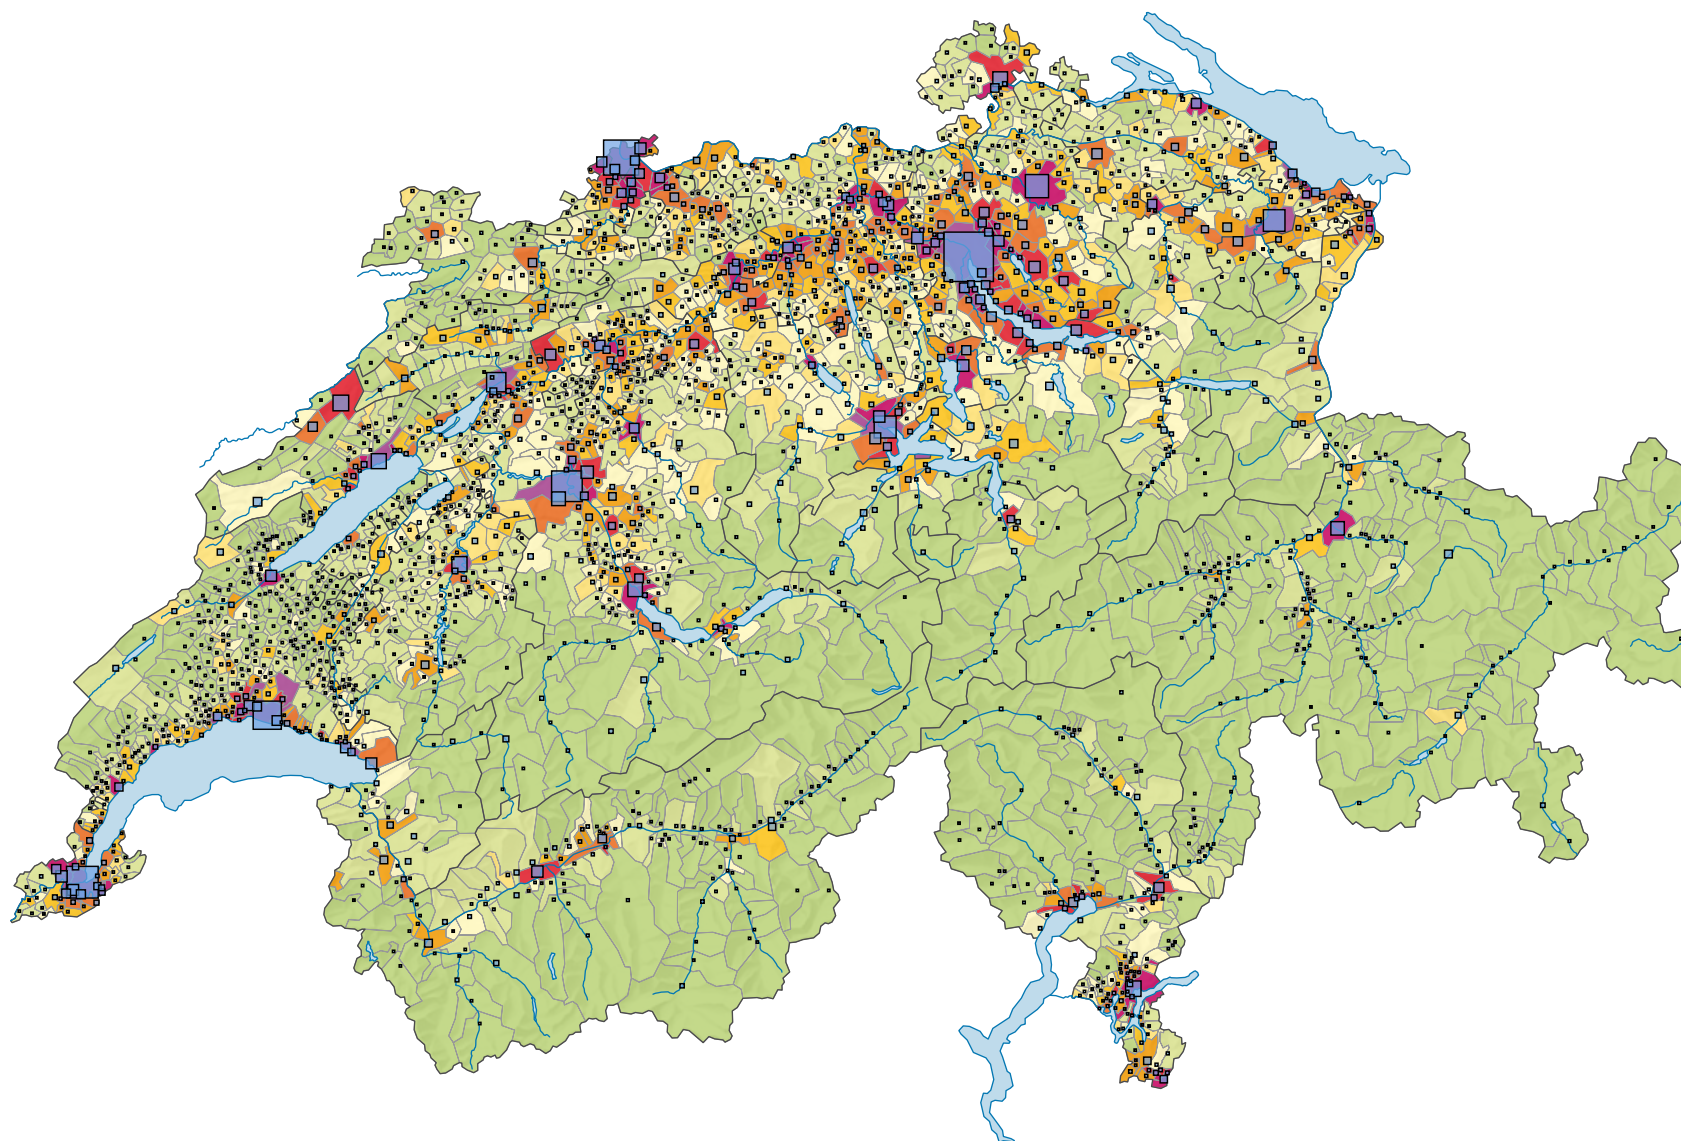

Densité de la population, en 1970

Habitants par km² de surface totale

Suisse: 156,8

Population

Suisse: 6 269 783

Pour des raisons de lisibilité, la taille des symboles ayant une valeur inférieure à 1 000 a été augmentée.

0 25 50 km

Niveau géographique:
Communes