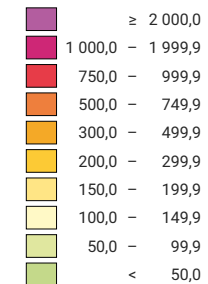

Densité de la population, en 1970

Habitants par km² de surface totale

Suisse: 156,8

Population

Suisse: 6 269 783

Pour des raisons de lisibilité, la taille des symboles ayant une valeur inférieure à 1 000 a été augmentée.