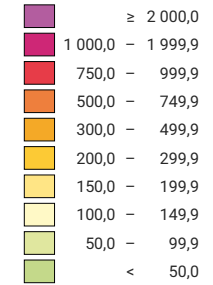

## Einwohner/innen pro km<sup>2</sup> Gesamtfläche

Schweiz: 156,8

## Anzahl Einwohner/innen

Schweiz: 6 269 783

Symbole mit einem Wert unter 1 000 wurden zur besseren Lesbarkeit visuell vergrössert dargestellt.

Raumgliederung:  
Politische Gemeinden