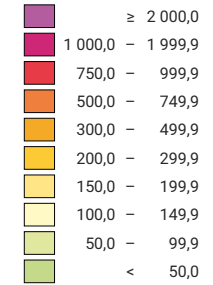

Einwohner/innen pro km² Gesamtfläche

Schweiz: 135,7

Anzahl Einwohner/innen

Schweiz: 5 429 061

Symbole mit einem Wert unter 1 000 wurden zur besseren Lesbarkeit visuell vergrössert dargestellt.

Raumgliederung:
Politische Gemeinden