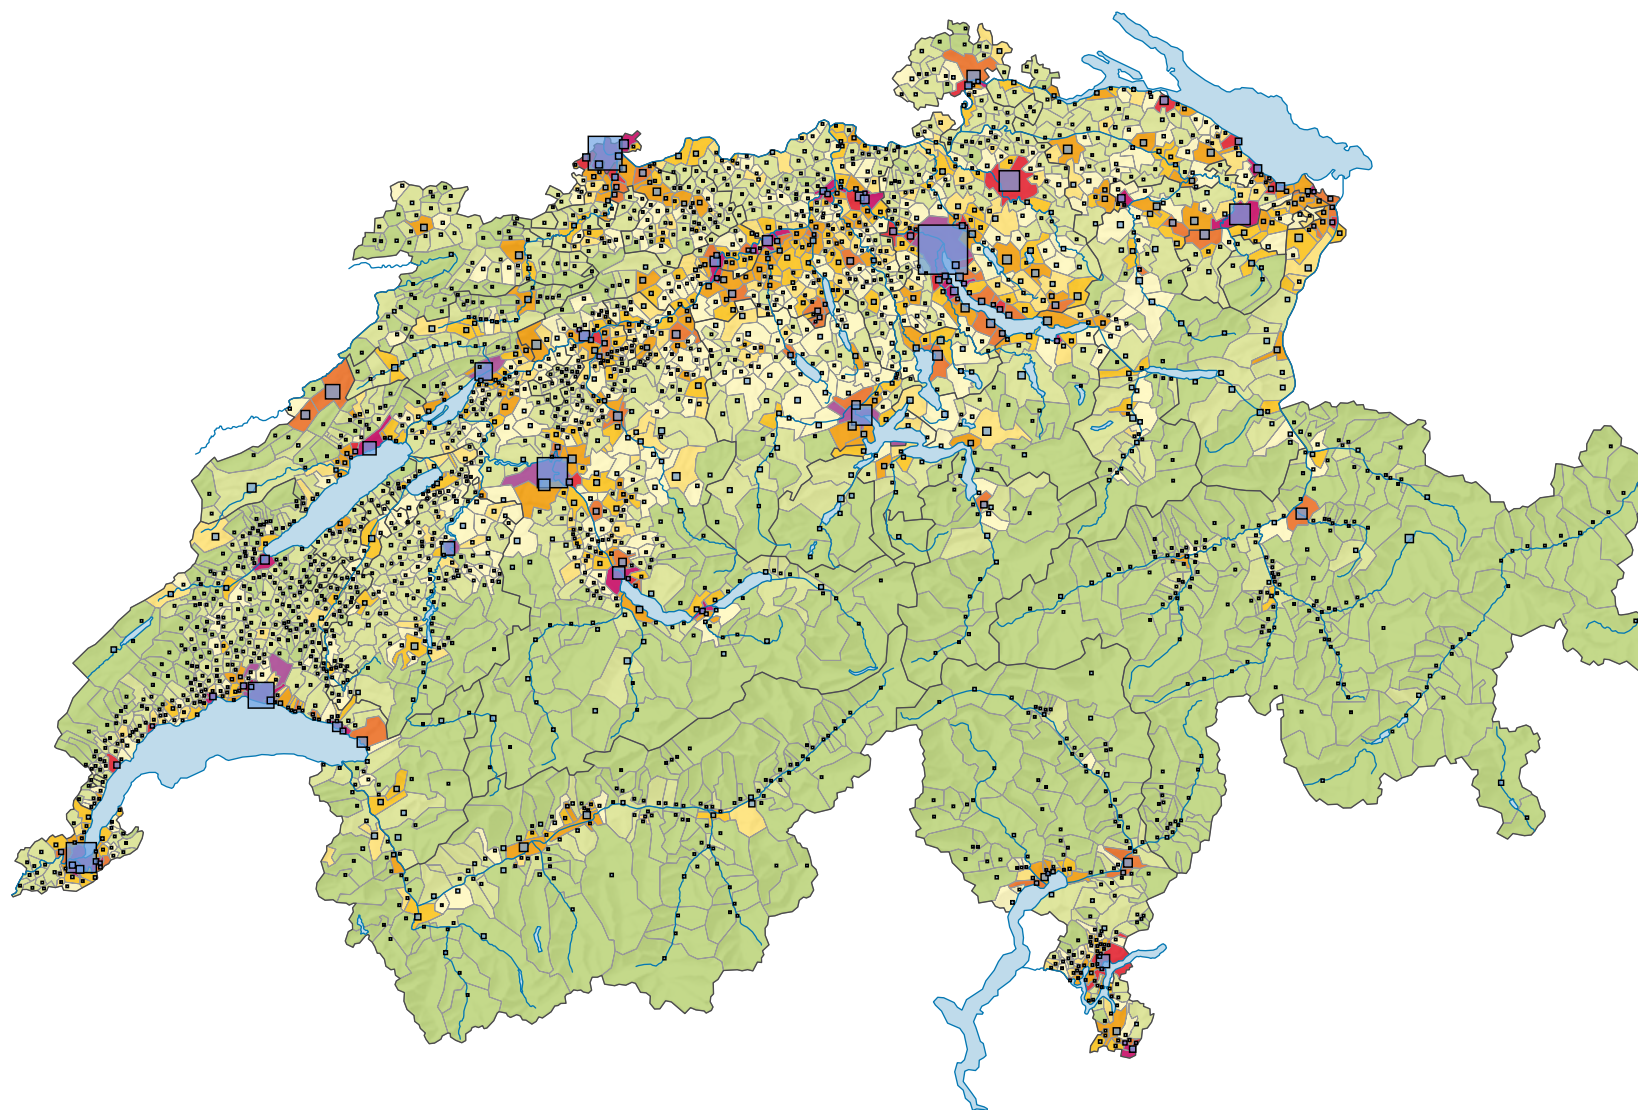

# Densité de la population, en 1950

## Habitants par km<sup>2</sup> de surface totale

Suisse: 117,9

## Population

Suisse: 4 714 992

Pour des raisons de lisibilité, la taille des symboles ayant une valeur inférieure à 1 000 a été augmentée.

0 35 70 km

Niveau géographique:  
Communes