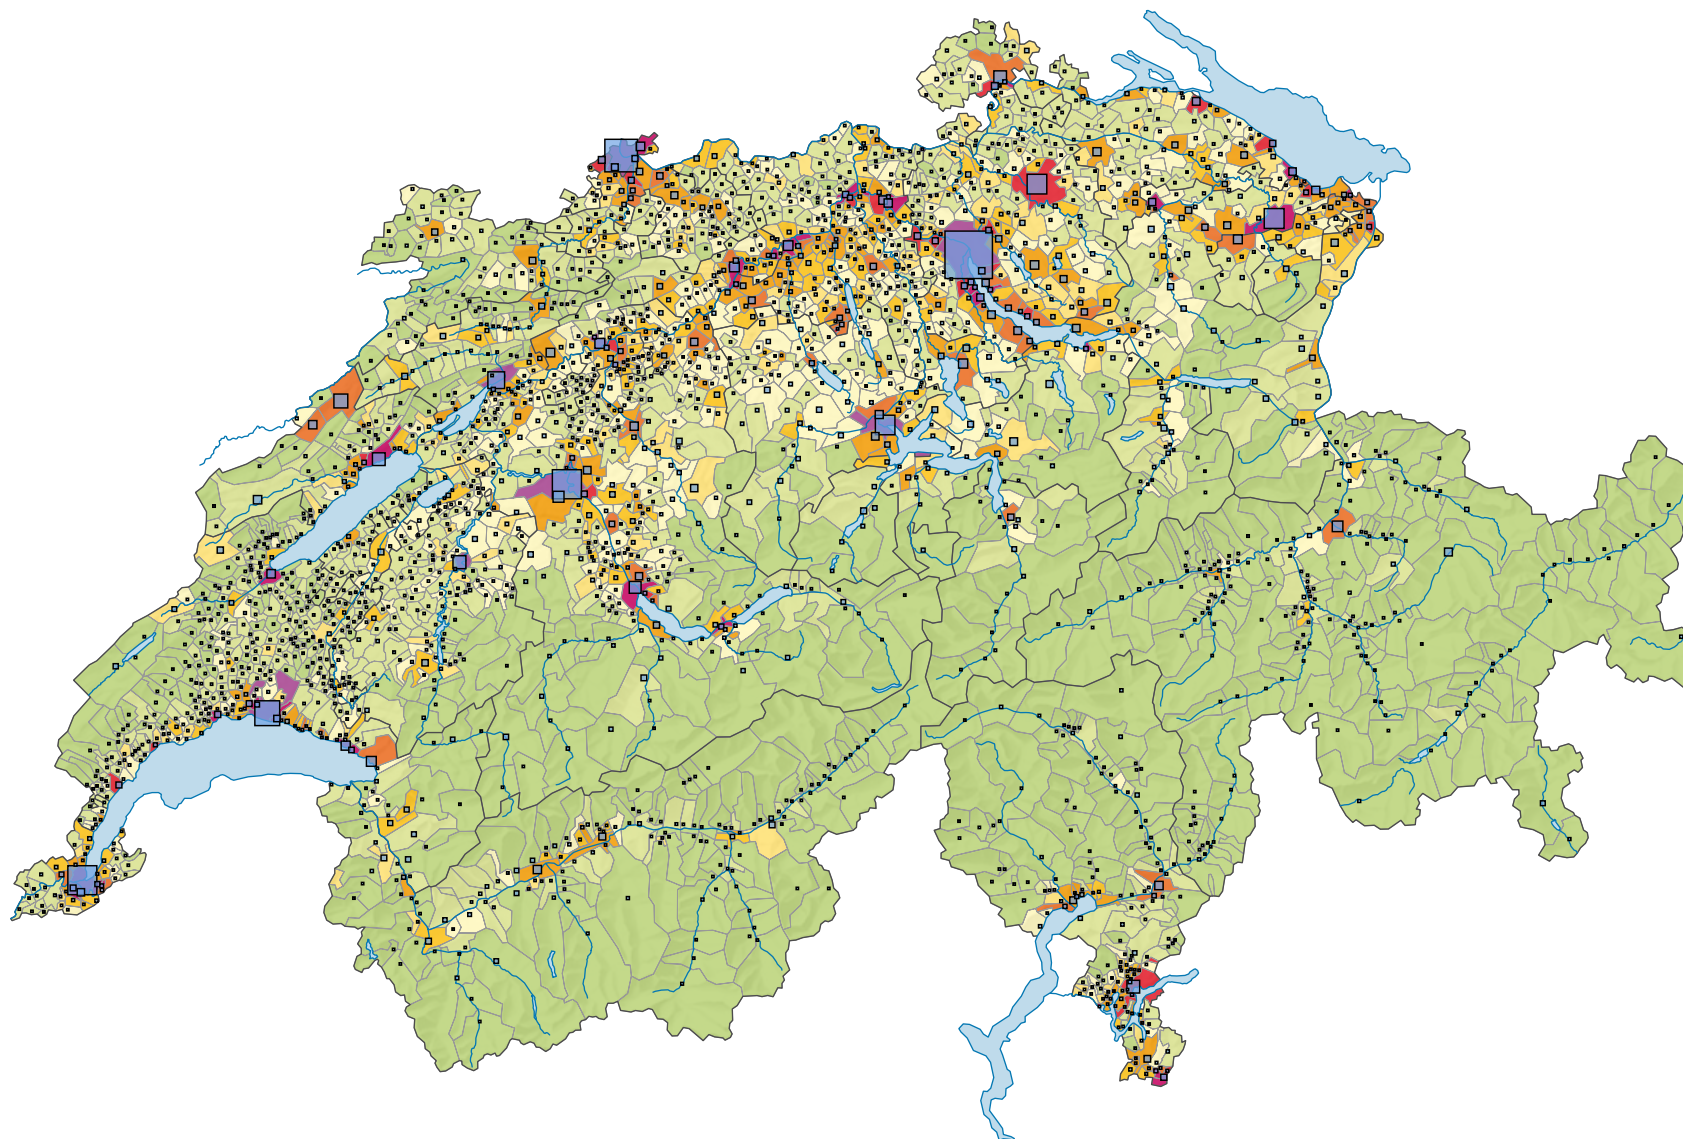

# Densité de la population, en 1950

## Habitants par km<sup>2</sup> de surface totale

Suisse: 117,9

## Population

Suisse: 4 714 992

Pour des raisons de lisibilité, la taille des symboles ayant une valeur inférieure à 1 000 a été augmentée.

0 25 50 km

Niveau géographique:  
Communes