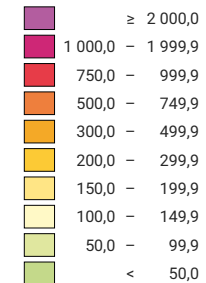

Einwohner/innen pro km² Gesamtfläche

Schweiz: 117,9

Anzahl Einwohner/innen

Schweiz: 4 714 992

Symbole mit einem Wert unter 1 000 wurden zur besseren Lesbarkeit visuell vergrössert dargestellt.

Raumgliederung:
Politische Gemeinden