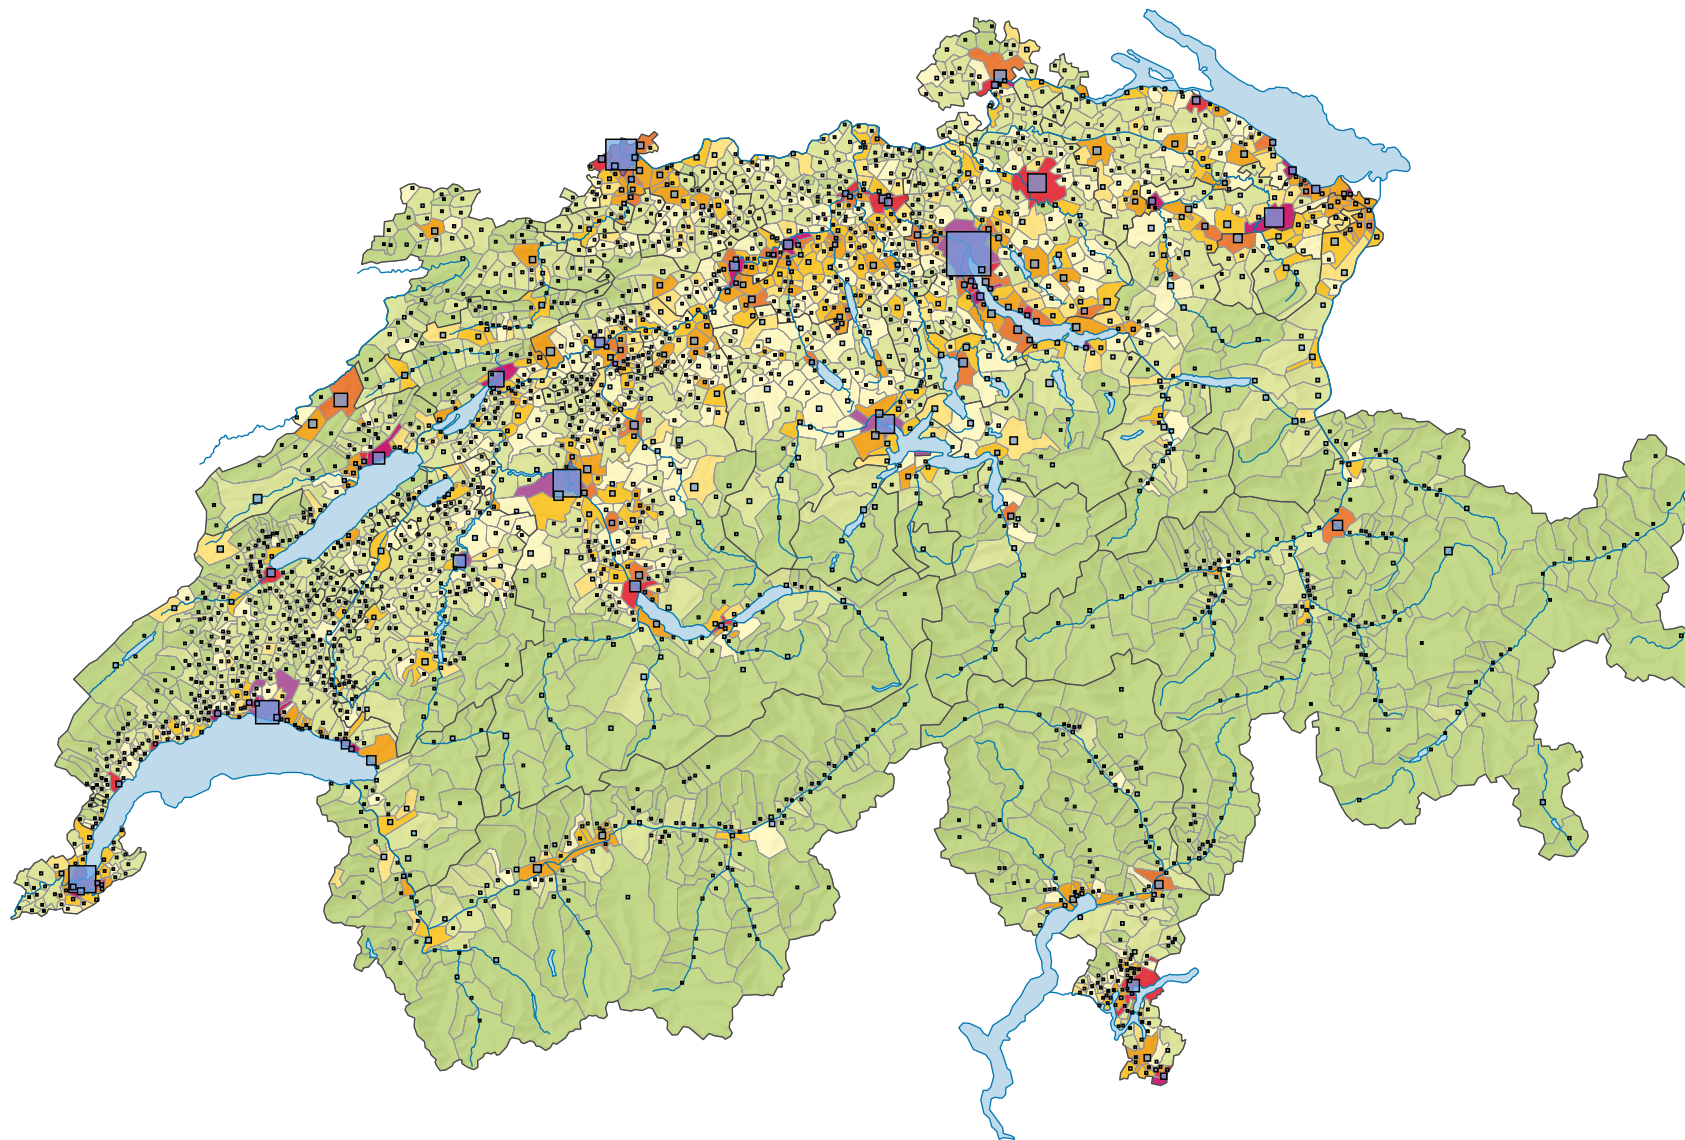

# Densité de la population, en 1941

## Habitants par km<sup>2</sup> de surface totale

Suisse: 106,7

## Population

Suisse: 4 265 703

Pour des raisons de lisibilité, la taille des symboles ayant une valeur inférieure à 1 000 a été augmentée.

0 25 50 km

Niveau géographique:  
Communes