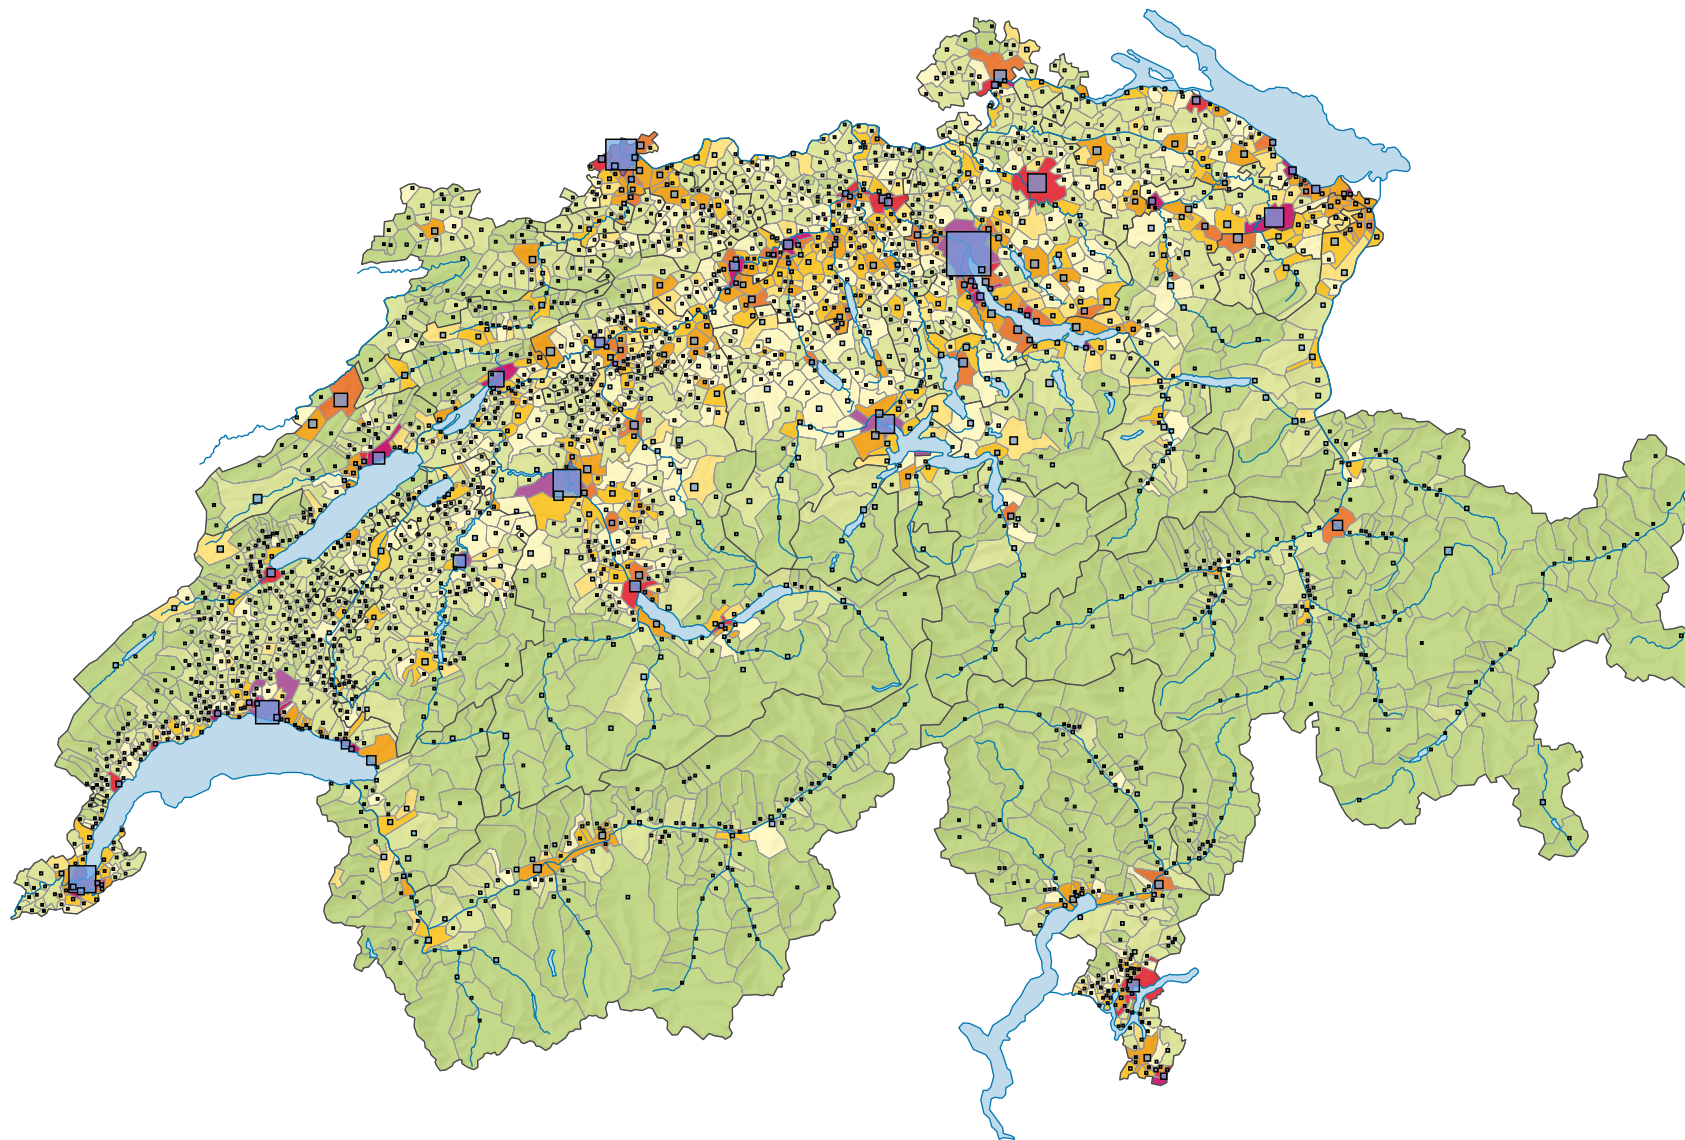

Bevölkerungsdichte 1941

Einwohner/innen pro km² Gesamtfläche

Schweiz: 106,7

Anzahl Einwohner/innen

Schweiz: 4 265 703

Symbole mit einem Wert unter 1 000 wurden zur besseren Lesbarkeit visuell vergrössert dargestellt.

Raumgliederung:
Politische Gemeinden