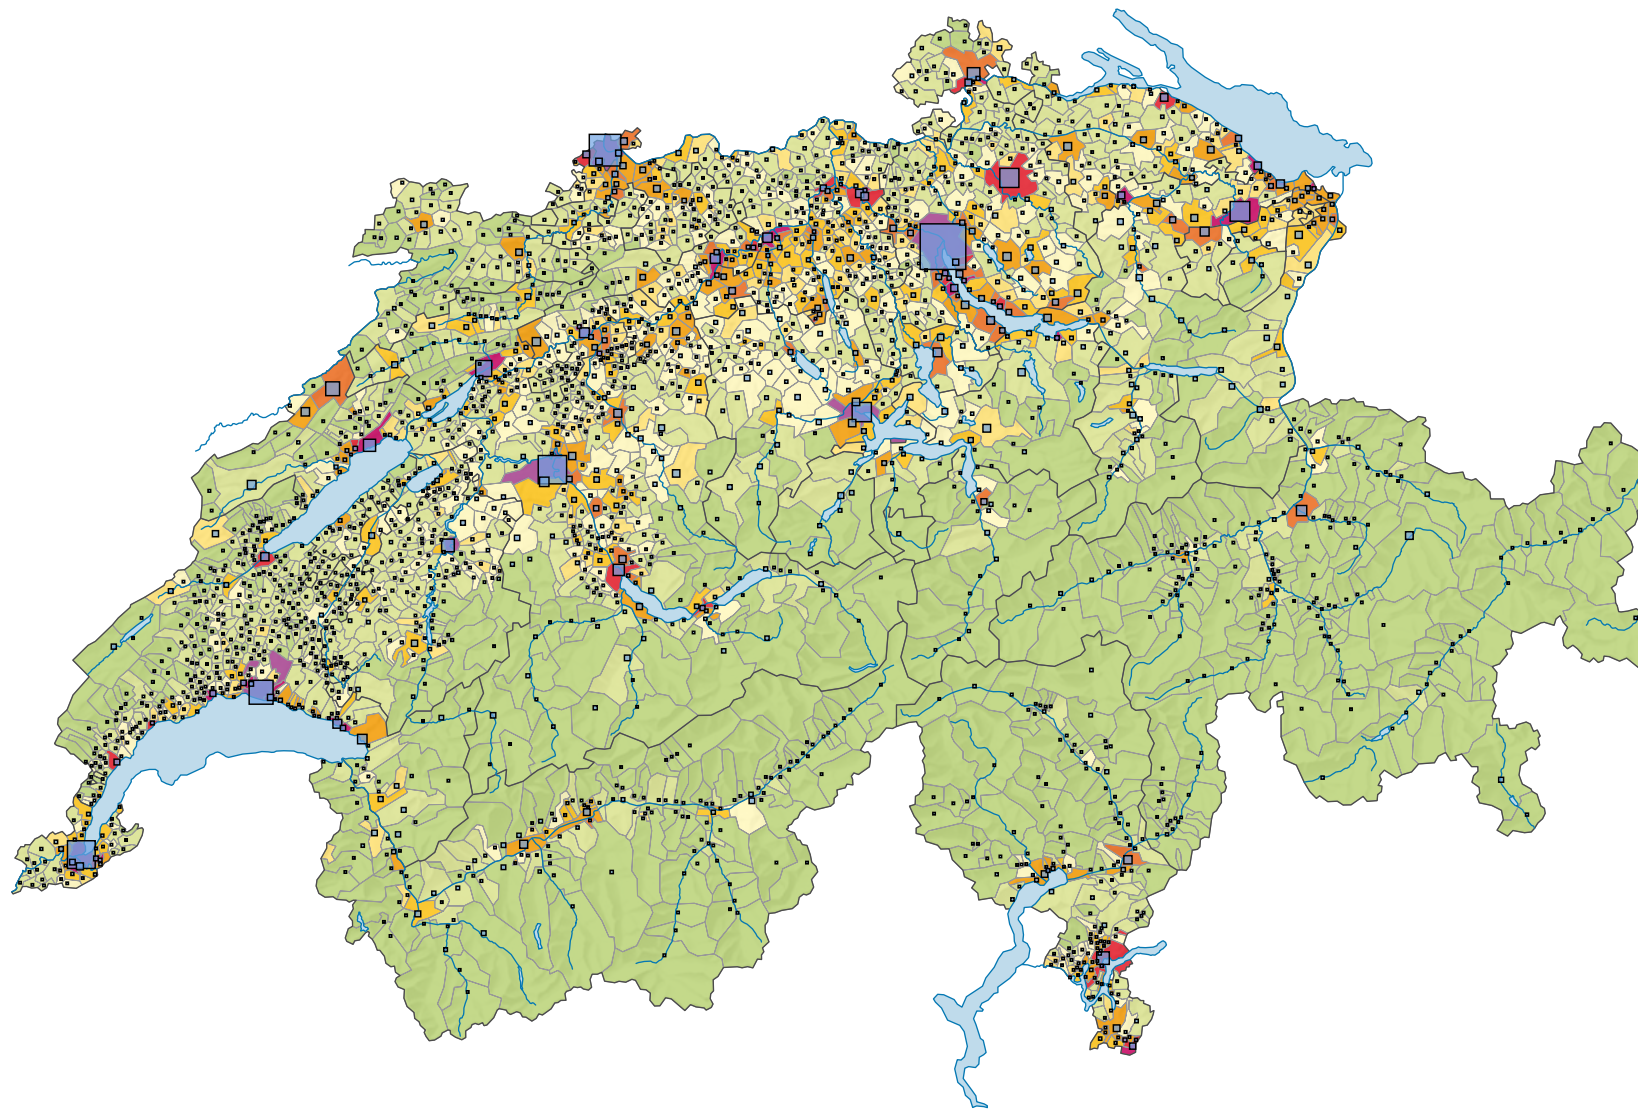

Bevölkerungsdichte 1941

Einwohner/innen pro km² Gesamtfläche

Schweiz: 106,7

Anzahl Einwohner/innen

Schweiz: 4 265 703

Symbole mit einem Wert unter 1 000 wurden zur besseren Lesbarkeit visuell vergrößert dargestellt.

0 35 70 km

Raumgliederung:
Politische Gemeinden