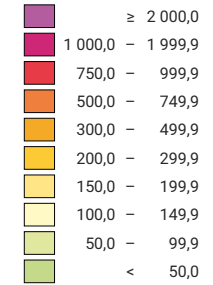

Bevölkerungsdichte 1941

Einwohner/innen pro km² Gesamtfläche

Schweiz: 106,7

Anzahl Einwohner/innen

Schweiz: 4 265 703

Symbole mit einem Wert unter 1 000 wurden zur besseren Lesbarkeit visuell vergrößert dargestellt.