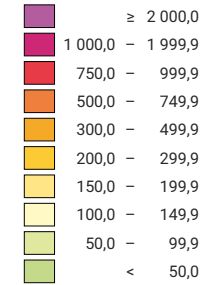

Bevölkerungsdichte 1941

Einwohner/innen pro km² Gesamtfläche

Schweiz: 106,7

Anzahl Einwohner/innen

Schweiz: 4 265 703

Symbole mit einem Wert unter 1 000 wurden zur besseren Lesbarkeit visuell vergrössert dargestellt.

Raumgliederung:
Politische Gemeinden