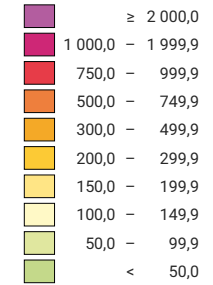

Habitants par km² de surface totale

Suisse: 101,7

Population

Suisse: 4 066 400

Pour des raisons de lisibilité, la taille des symboles ayant une valeur inférieure à 1 000 a été augmentée.

0 25 50 km

Niveau géographique:
Communes