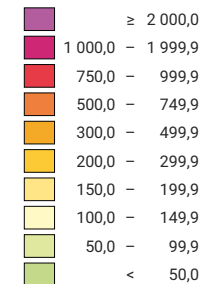

Bevölkerungsdichte 1930

Einwohner/innen pro km² Gesamtfläche

Schweiz: 101,7

Anzahl Einwohner/innen

Schweiz: 4 066 400

Symbole mit einem Wert unter 1 000 wurden zur besseren Lesbarkeit visuell vergrössert dargestellt.