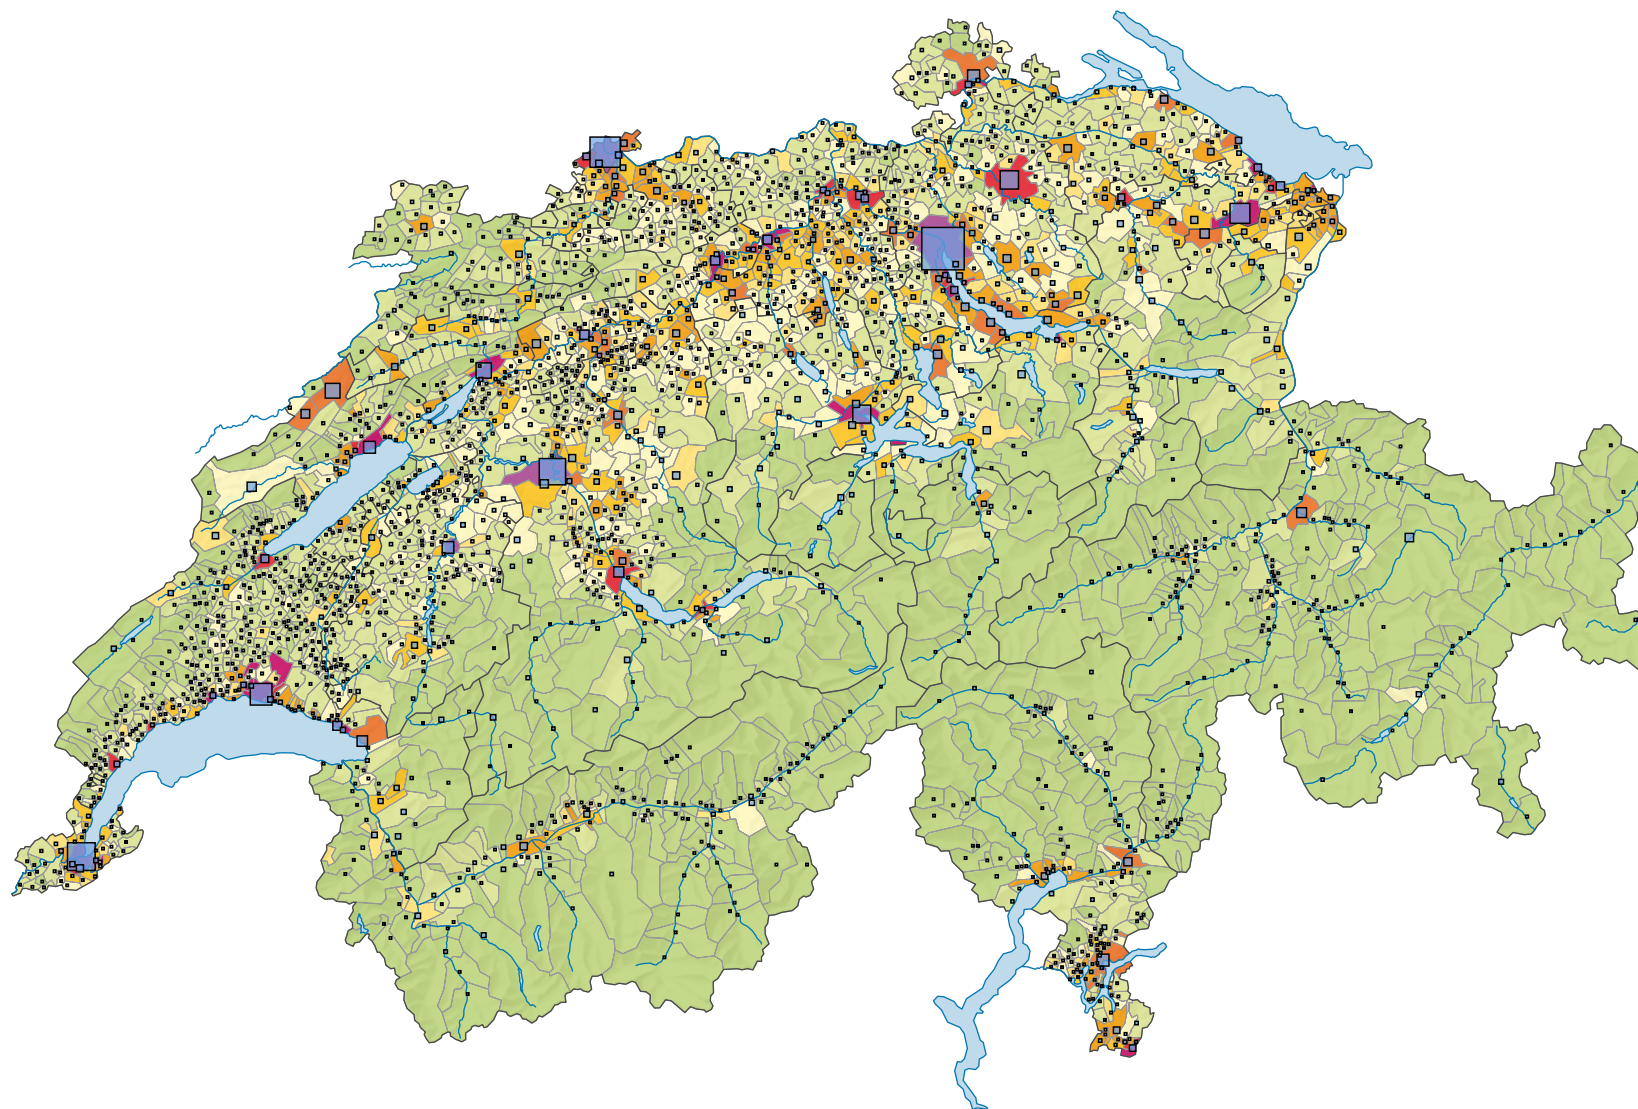

Bevölkerungsdichte 1930

Einwohner/innen pro km² Gesamtfläche

Schweiz: 101,7

Anzahl Einwohner/innen

Schweiz: 4 066 400

Symbole mit einem Wert unter 1 000 wurden zur besseren Lesbarkeit visuell vergrössert dargestellt.

0 35 70 km

Raumgliederung:
Politische Gemeinden