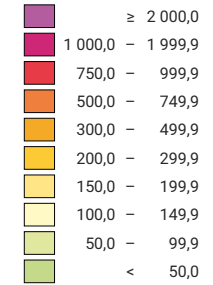

Einwohner/innen pro km² Gesamtfläche

Schweiz: 101,7

Anzahl Einwohner/innen

Schweiz: 4 066 400

Symbole mit einem Wert unter 1 000 wurden zur besseren Lesbarkeit visuell vergrössert dargestellt.

Raumgliederung:
Politische Gemeinden