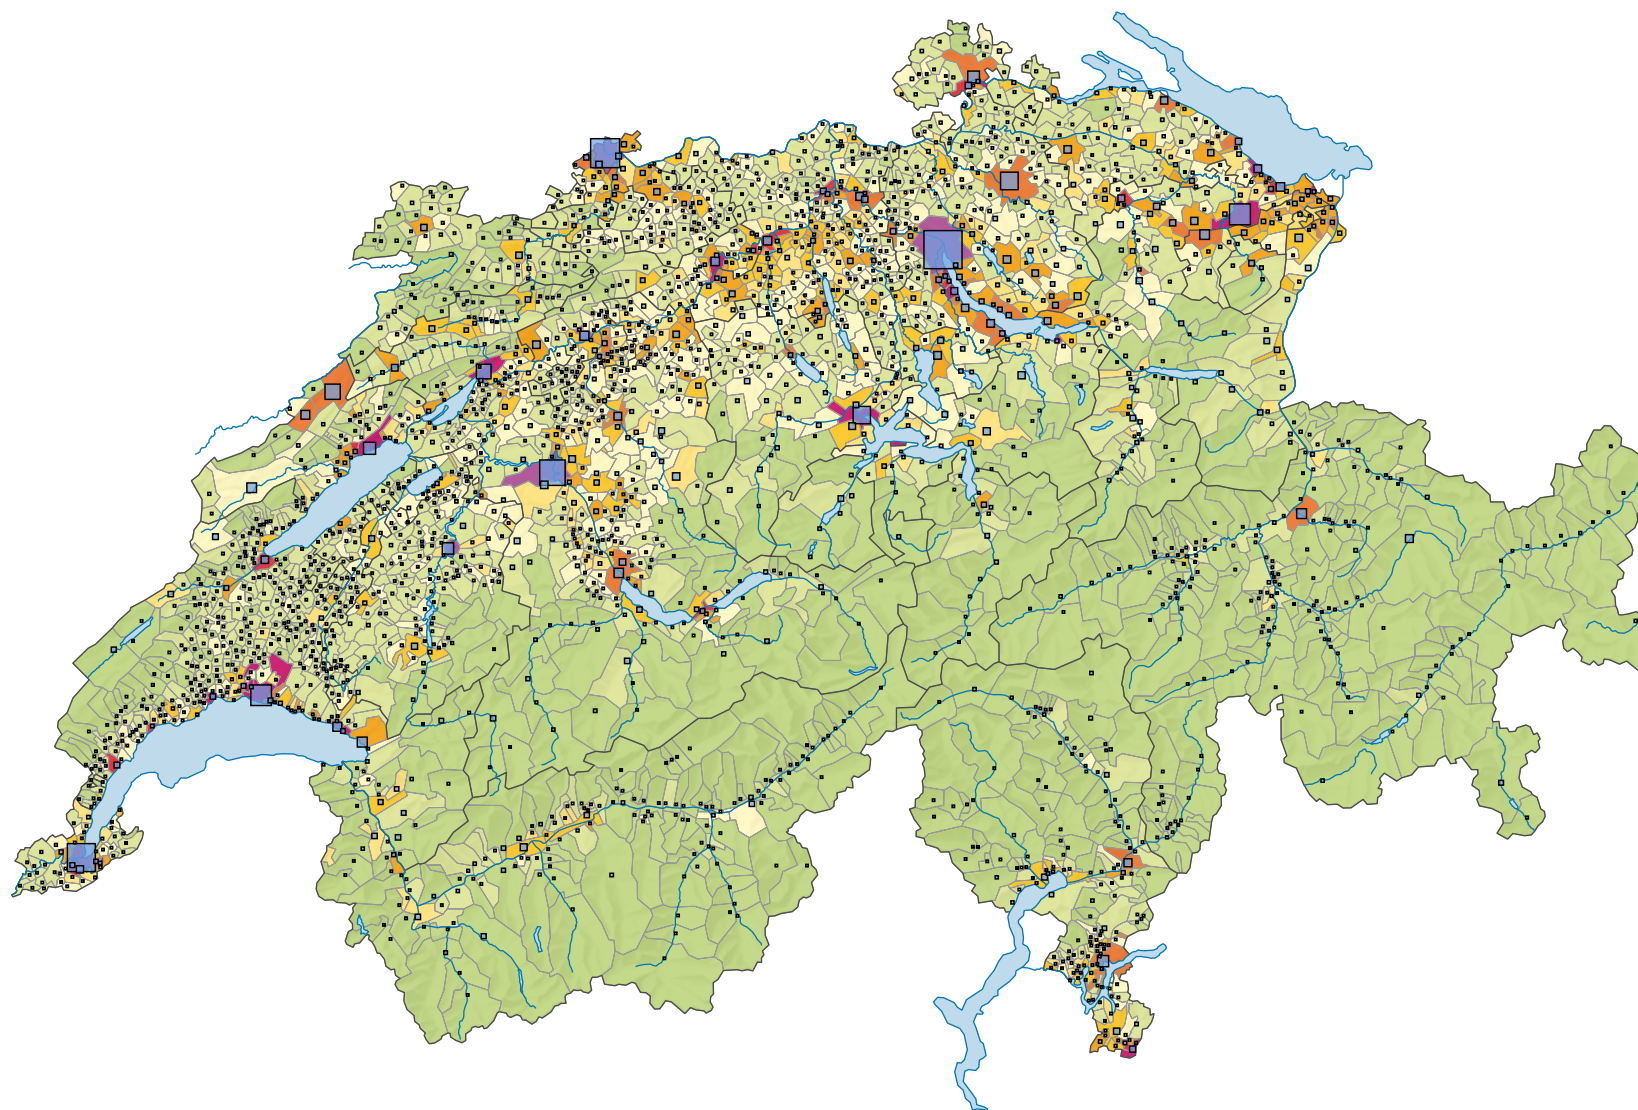

# Densité de la population, en 1920

## Habitants par km<sup>2</sup> de surface totale

Suisse: 97,0

## Population

Suisse: 3 880 320

Pour des raisons de lisibilité, la taille des symboles ayant une valeur inférieure à 1 000 a été augmentée.

0 35 70 km

Niveau géographique:  
Communes