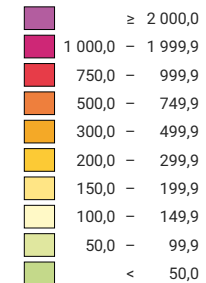

Habitants par km² de surface totale

Suisse: 97,0

Population

Suisse: 3 880 320

Pour des raisons de lisibilité, la taille des symboles ayant une valeur inférieure à 1 000 a été augmentée.

Niveau géographique:
Communes