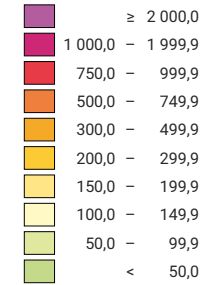

Einwohner/innen pro km² Gesamtfläche

Schweiz: 97,0

Anzahl Einwohner/innen

Schweiz: 3 880 320

Symbole mit einem Wert unter 1 000 wurden zur besseren Lesbarkeit visuell vergrössert dargestellt.

0 35 70 km

Raumgliederung:
Politische Gemeinden