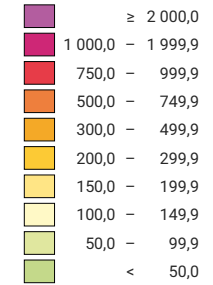

Einwohner/innen pro km² Gesamtfläche

Schweiz: 97,0

Anzahl Einwohner/innen

Schweiz: 3 880 320

Symbole mit einem Wert unter 1 000 wurden zur besseren Lesbarkeit visuell vergrössert dargestellt.

Raumgliederung:
Politische Gemeinden