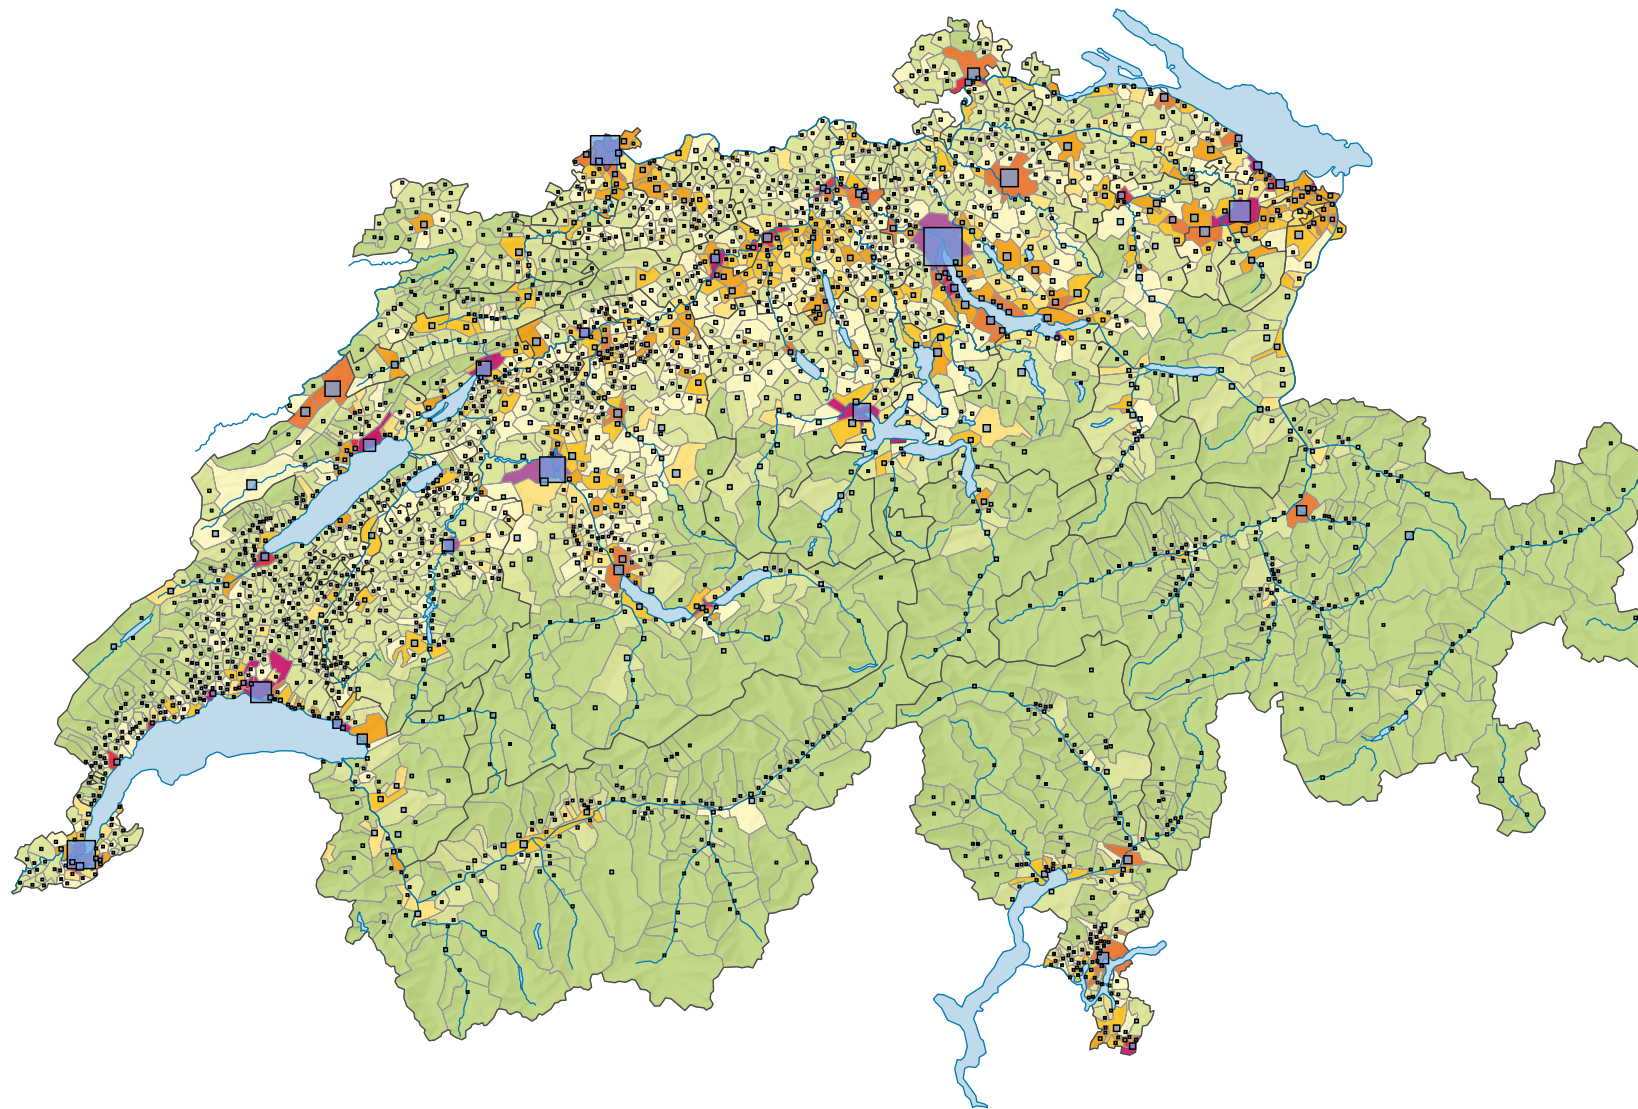

Bevölkerungsdichte 1920

Einwohner/innen pro km² Gesamtfläche

Schweiz: 97,0

Anzahl Einwohner/innen

Schweiz: 3 880 320

Symbole mit einem Wert unter 1 000 wurden zur besseren Lesbarkeit visuell vergrössert dargestellt.

0 35 70 km

Raumgliederung:
Politische Gemeinden