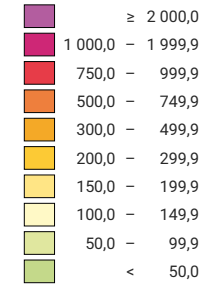

Bevölkerungsdichte 1920

Einwohner/innen pro km² Gesamtfläche

Schweiz: 97,0

Anzahl Einwohner/innen

Schweiz: 3 880 320

Symbole mit einem Wert unter 1 000 wurden zur besseren Lesbarkeit visuell vergrössert dargestellt.