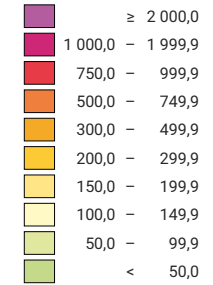

## Einwohner/innen pro km<sup>2</sup> Gesamtfläche

Schweiz: 93,8

## Anzahl Einwohner/innen

Schweiz: 3 753 293

Symbole mit einem Wert unter 1 000 wurden zur besseren Lesbarkeit visuell vergrössert dargestellt.

Raumgliederung:  
Politische Gemeinden