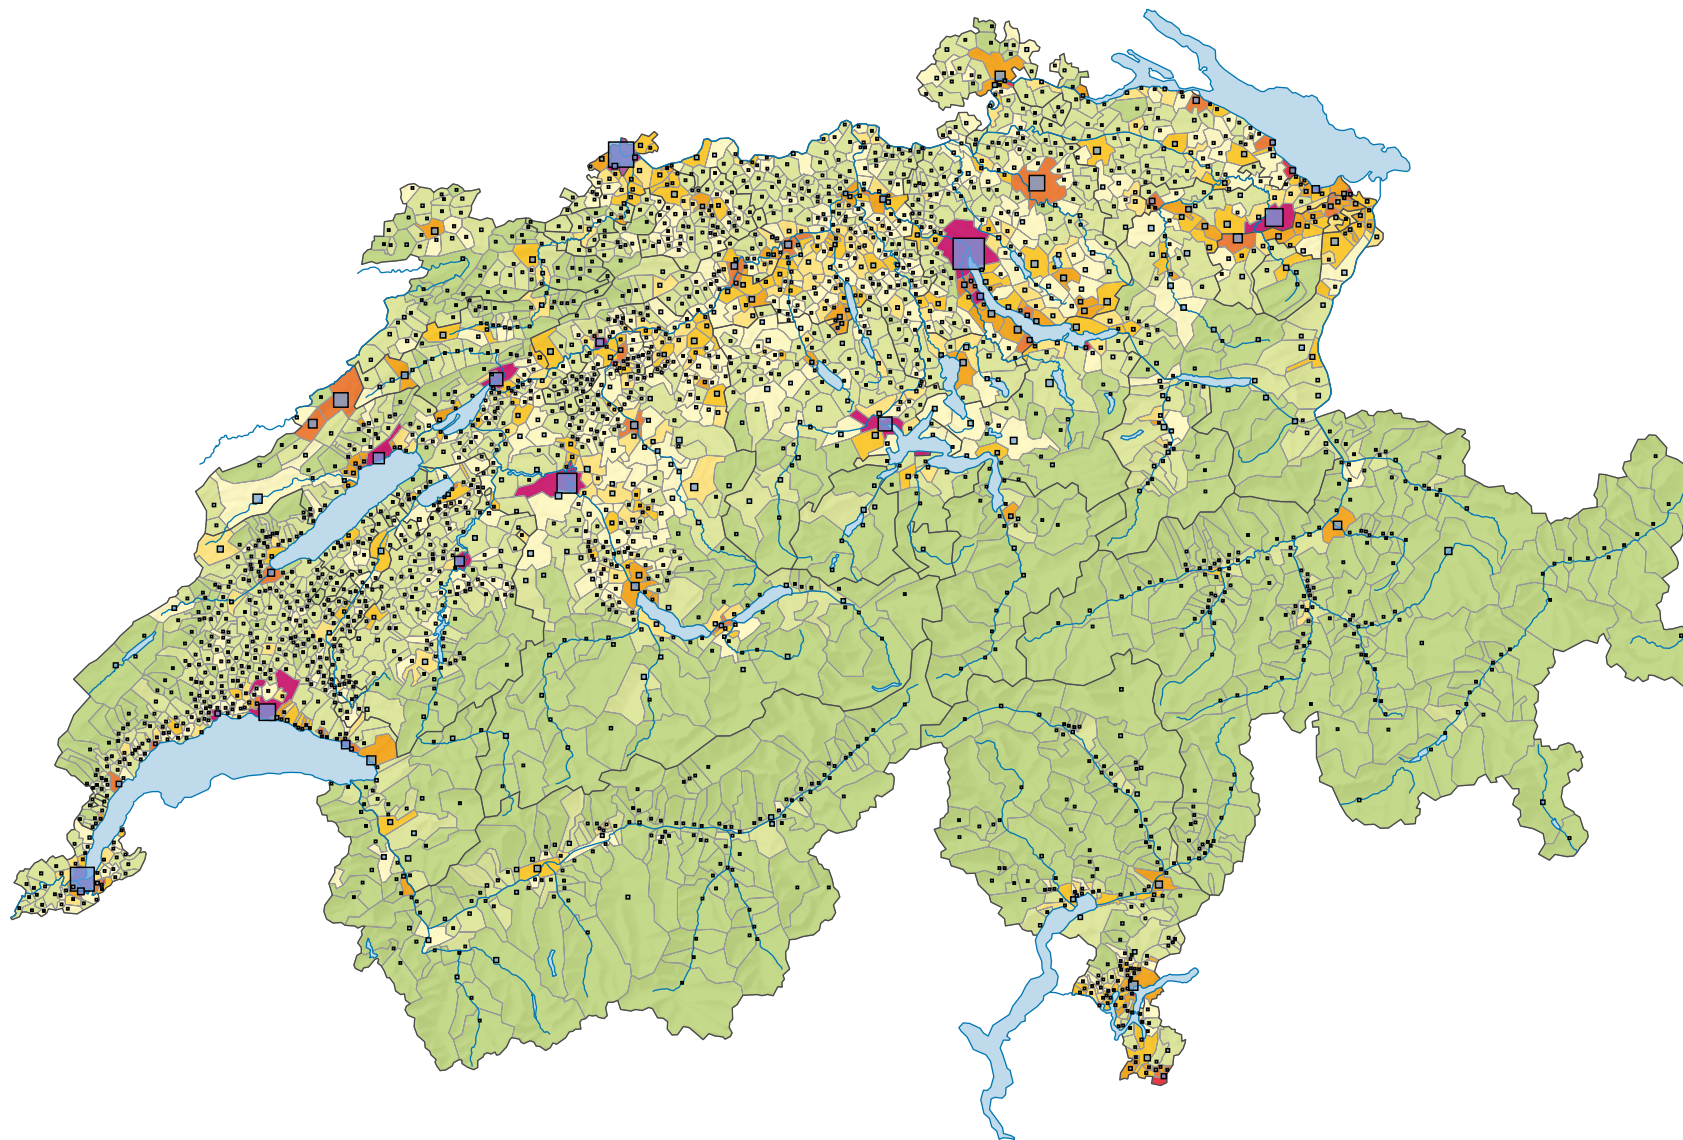

Densité de la population, en 1900

Habitants par km² de surface totale

Suisse: 82,9

Population

Suisse: 3 315 443

Pour des raisons de lisibilité, la taille des symboles ayant une valeur inférieure à 1 000 a été augmentée.

Niveau géographique:
Communes