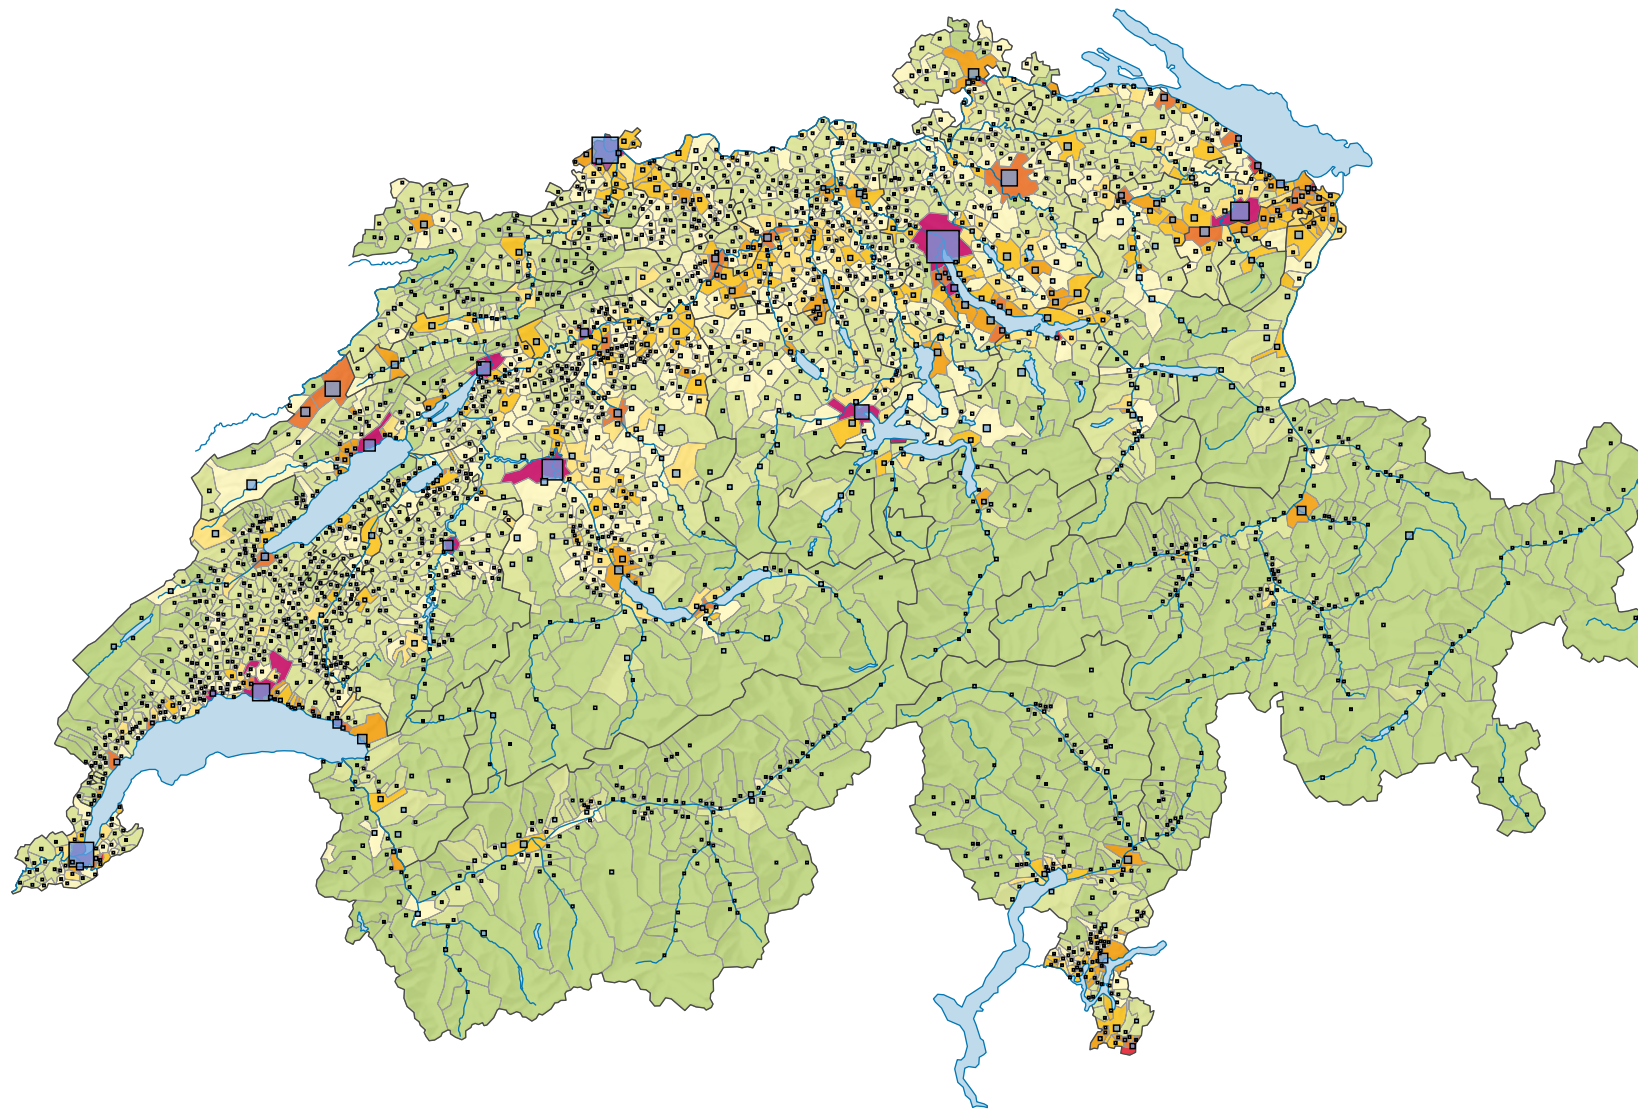

Densité de la population, en 1900

Habitants par km² de surface totale

Suisse: 82,9

Population

Suisse: 3 315 443

Pour des raisons de lisibilité, la taille des symboles ayant une valeur inférieure à 1 000 a été augmentée.

0 35 70 km

Niveau géographique:
Communes