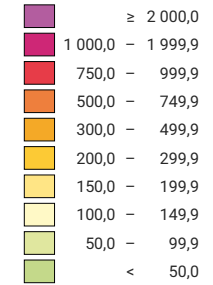

Densité de la population, en 1900

Habitants par km² de surface totale

Suisse: 82,9

Population

Suisse: 3 315 443

Pour des raisons de lisibilité, la taille des symboles ayant une valeur inférieure à 1 000 a été augmentée.