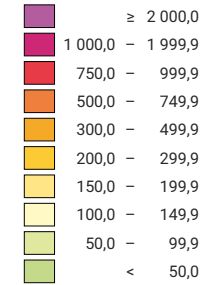

Densité de la population, en 1900

Habitants par km² de surface totale

Suisse: 82,9

Population

Suisse: 3 315 443

Pour des raisons de lisibilité, la taille des symboles ayant une valeur inférieure à 1 000 a été augmentée.

Niveau géographique:
Communes