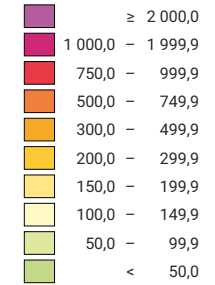

Einwohner/innen pro km² Gesamtfläche

Schweiz: 82,9

Anzahl Einwohner/innen

Schweiz: 3 315 443

Symbole mit einem Wert unter 1 000 wurden zur besseren Lesbarkeit visuell vergrössert dargestellt.

Raumgliederung:
Politische Gemeinden