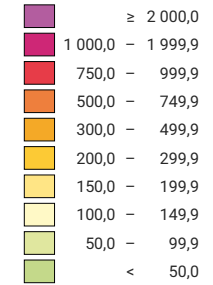

Einwohner/innen pro km² Gesamtfläche

Schweiz: 82,9

Anzahl Einwohner/innen

Schweiz: 3 315 443

Symbole mit einem Wert unter 1 000 wurden zur besseren Lesbarkeit visuell vergrössert dargestellt.

Raumgliederung:
Politische Gemeinden