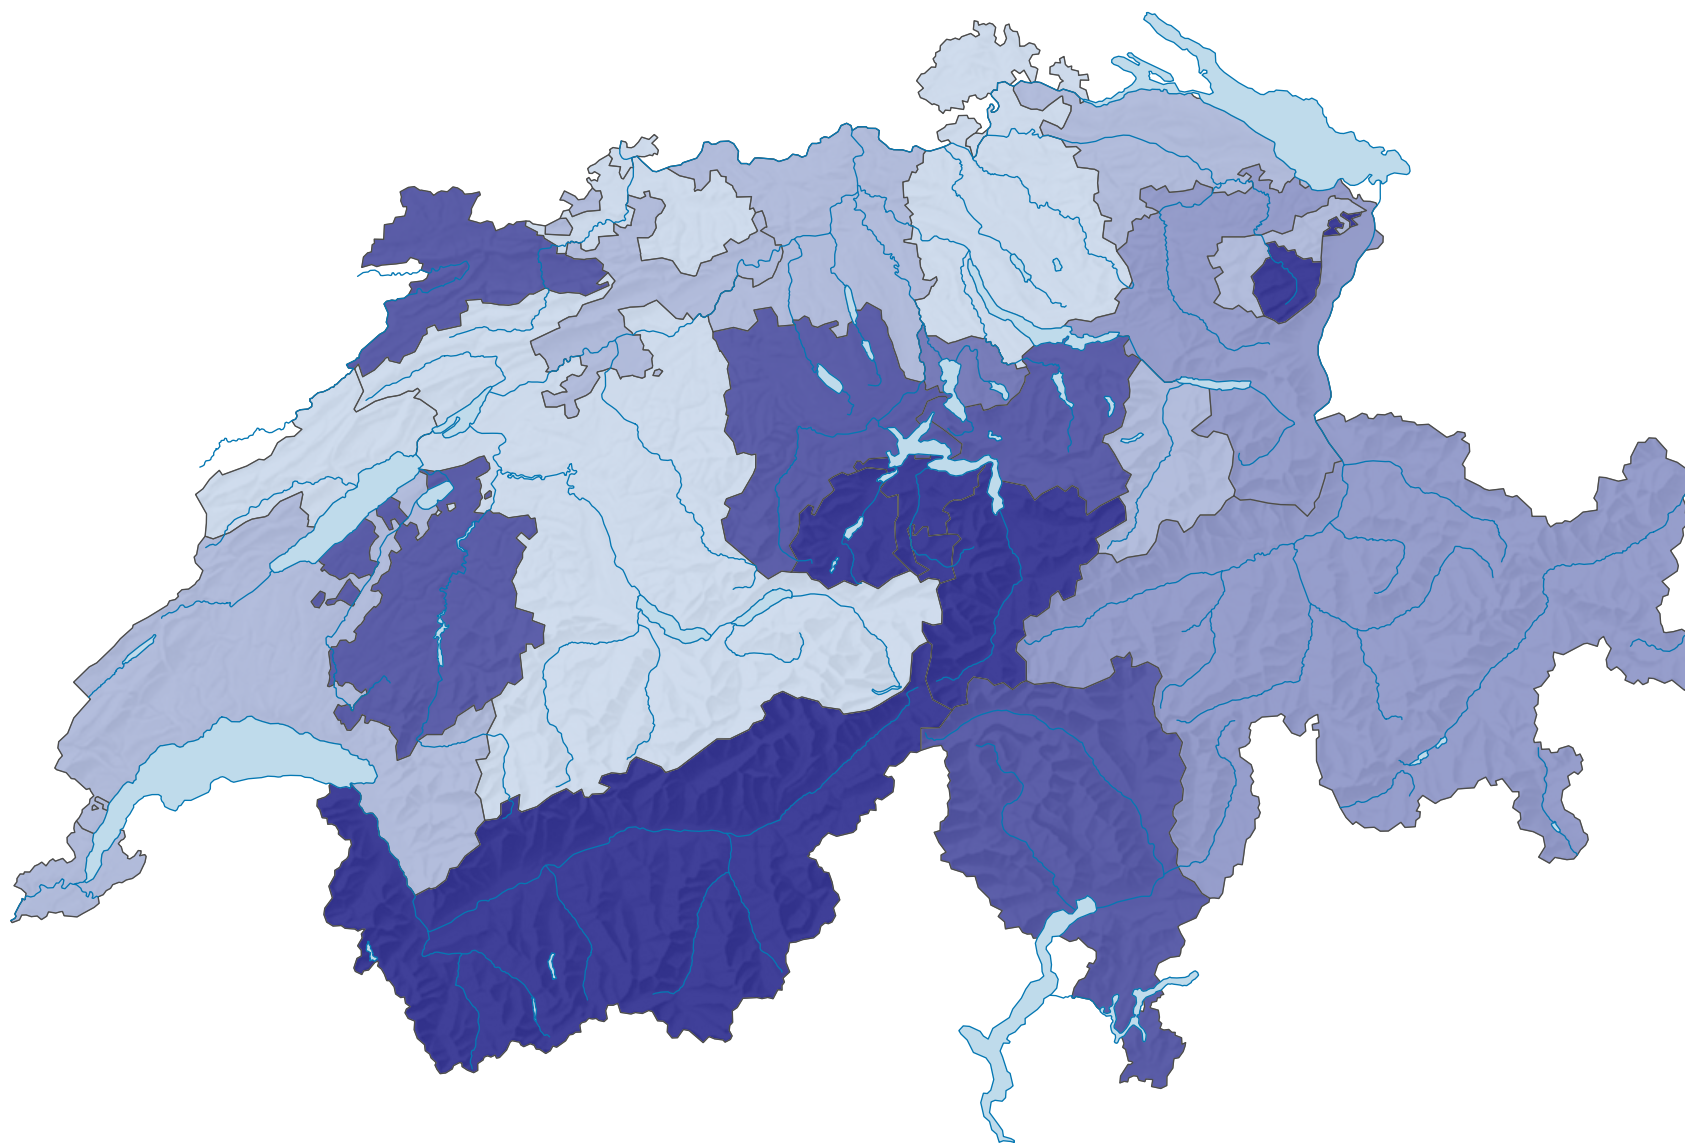

## Part de la population\* de confession catholique romaine, en %

Suisse: 38,6

\* relative à la population résidante permanente à partir de 15 ans, sans les ménages collectifs, les diplomates, les fonctionnaires internationaux et leurs membres de famille

0 25 50 km

Niveau géographique:  
Cantons