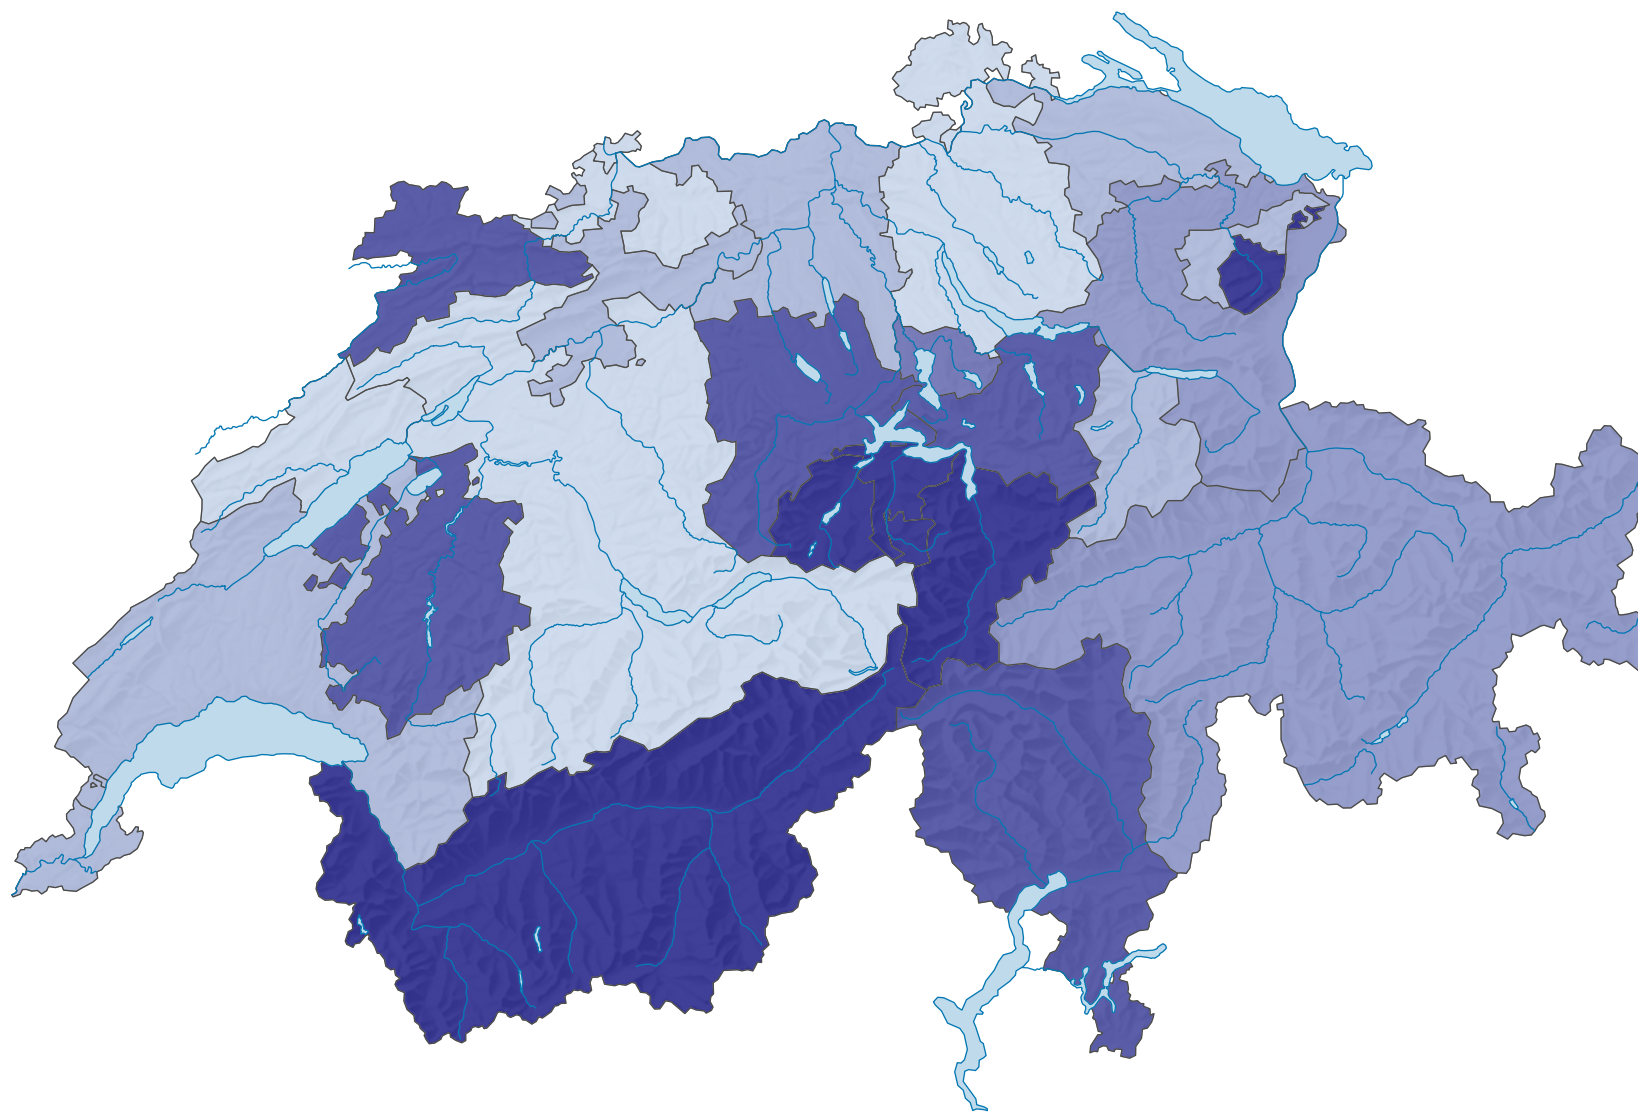

Population résidante catholique romaine, en 2010

Part de la population* catholique romaine, en %

Suisse: 38,6

* relative à la population résidante permanente à partir de 15 ans, sans les ménages collectifs, les diplomates, les fonctionnaires internationaux et les membres de leur famille

0 35 70 km

Niveau géographique:
Cantons