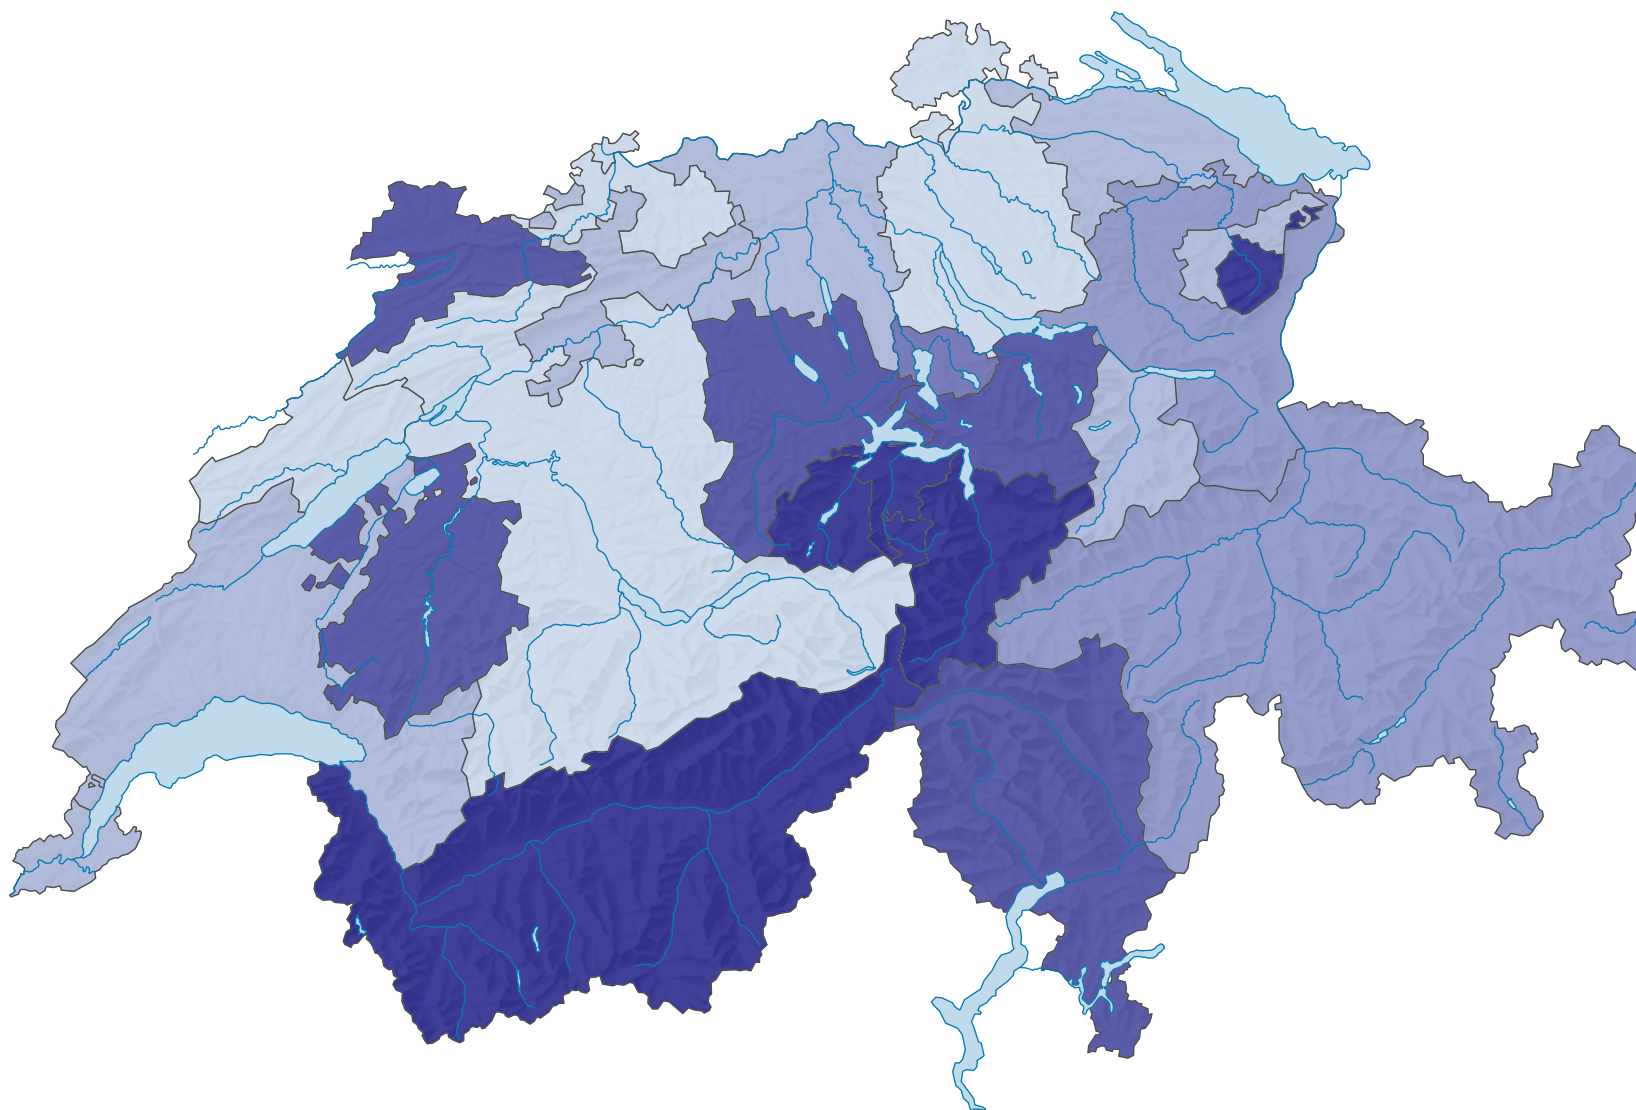

Anteil der römisch-katholischen Wohnbevölkerung*, in %

Schweiz: 38,6

* bezogen auf die ständige Wohnbevölkerung ab 15 Jahren, exklusiv Kollektivhaushalte, Diplomattinnen und Diplomaten, internationale Funktionäre und Angehörige

0 35 70 km

Raumgliederung:
Kantone