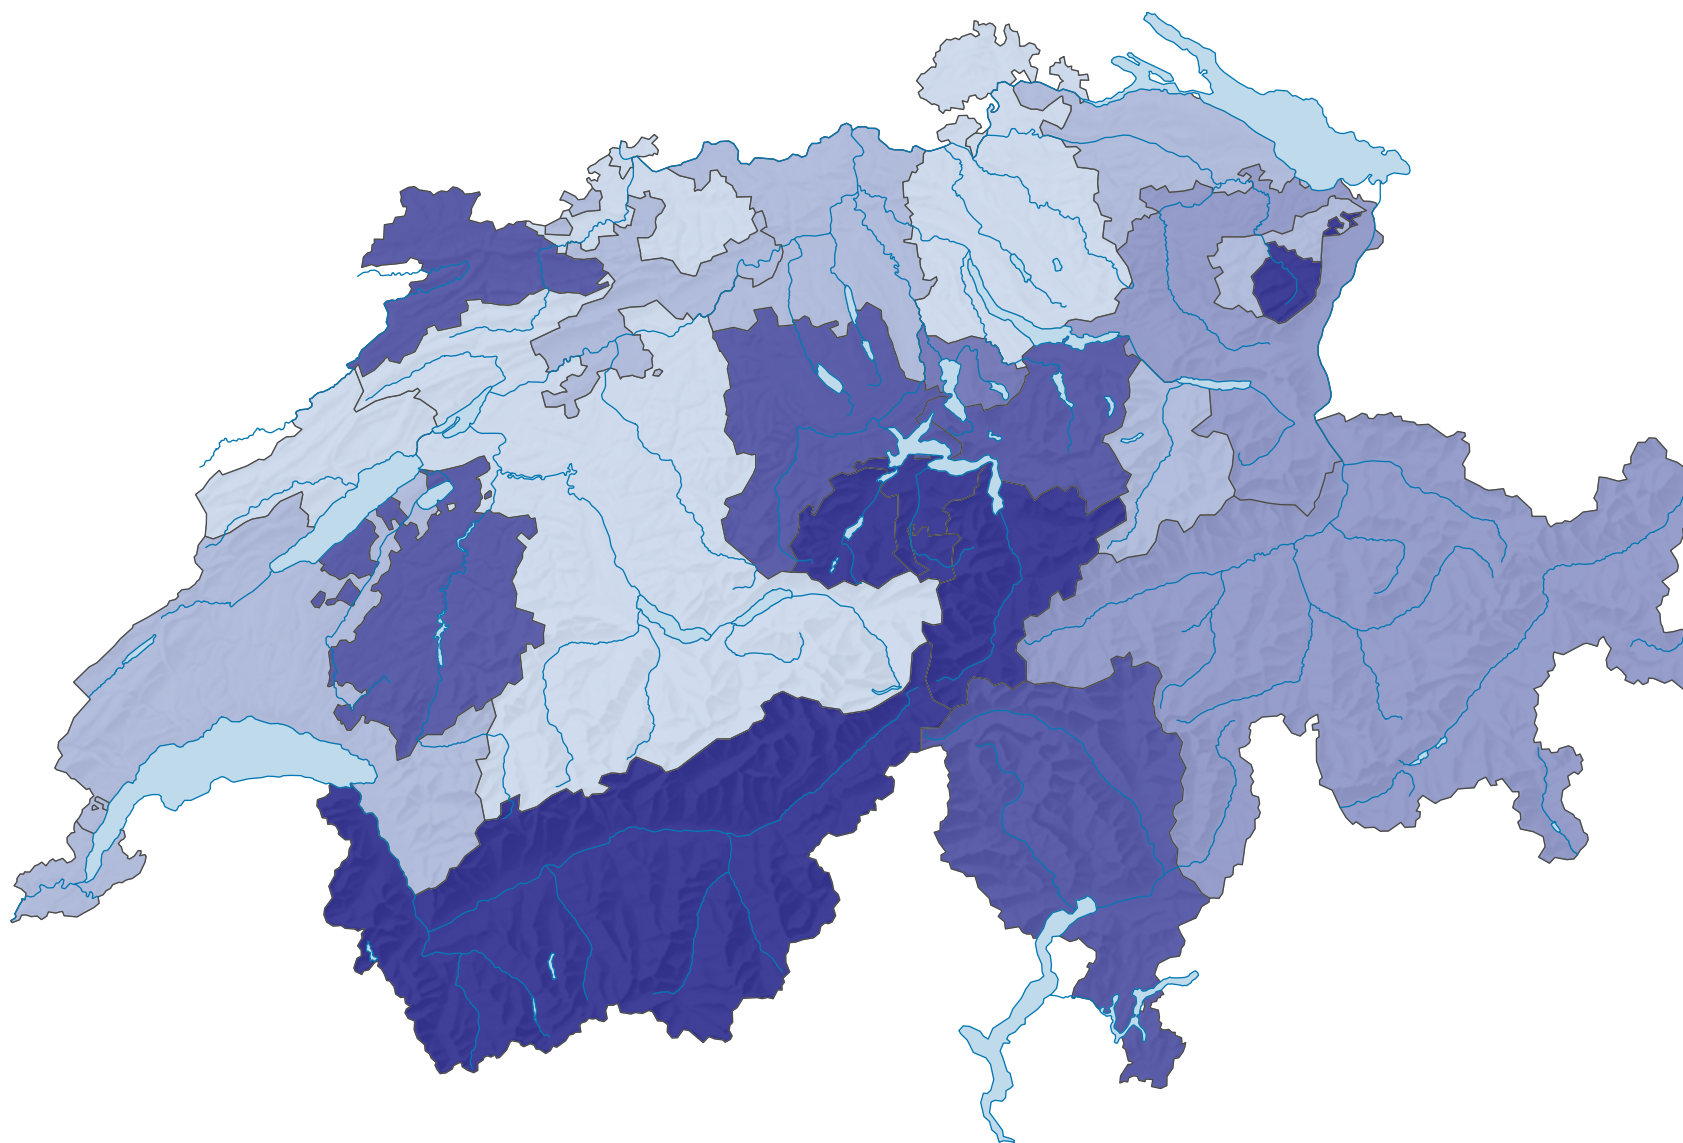

## Anteil der römisch-katholischen Wohnbevölkerung\*, in %

Schweiz: 38,6

\* bezogen auf die ständige Wohnbevölkerung ab 15 Jahren, exklusiv Kollektivhaushalte, Diplomattinnen und Diplomaten, internationale Funktionäre und Angehörige

0 25 50 km

Raumgliederung:  
Kantone