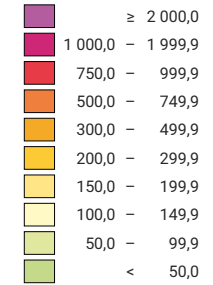

## Einwohner/innen pro km<sup>2</sup> Gesamtfläche

Schweiz: 73,0

## Anzahl Einwohner/innen

Schweiz: 2 917 754

Symbole mit einem Wert unter 1 000 wurden zur besseren Lesbarkeit visuell vergrössert dargestellt.

Raumgliederung:  
Politische Gemeinden