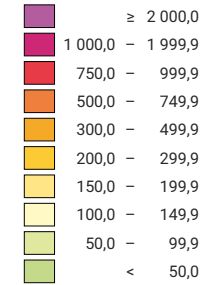

## Einwohner/innen pro km<sup>2</sup> Gesamtfläche

Schweiz: 73,0

## Anzahl Einwohner/innen

Schweiz: 2 917 754

Symbole mit einem Wert unter 1 000 wurden zur besseren Lesbarkeit visuell vergrößert dargestellt.

0 35 70 km

Raumgliederung:  
Politische Gemeinden