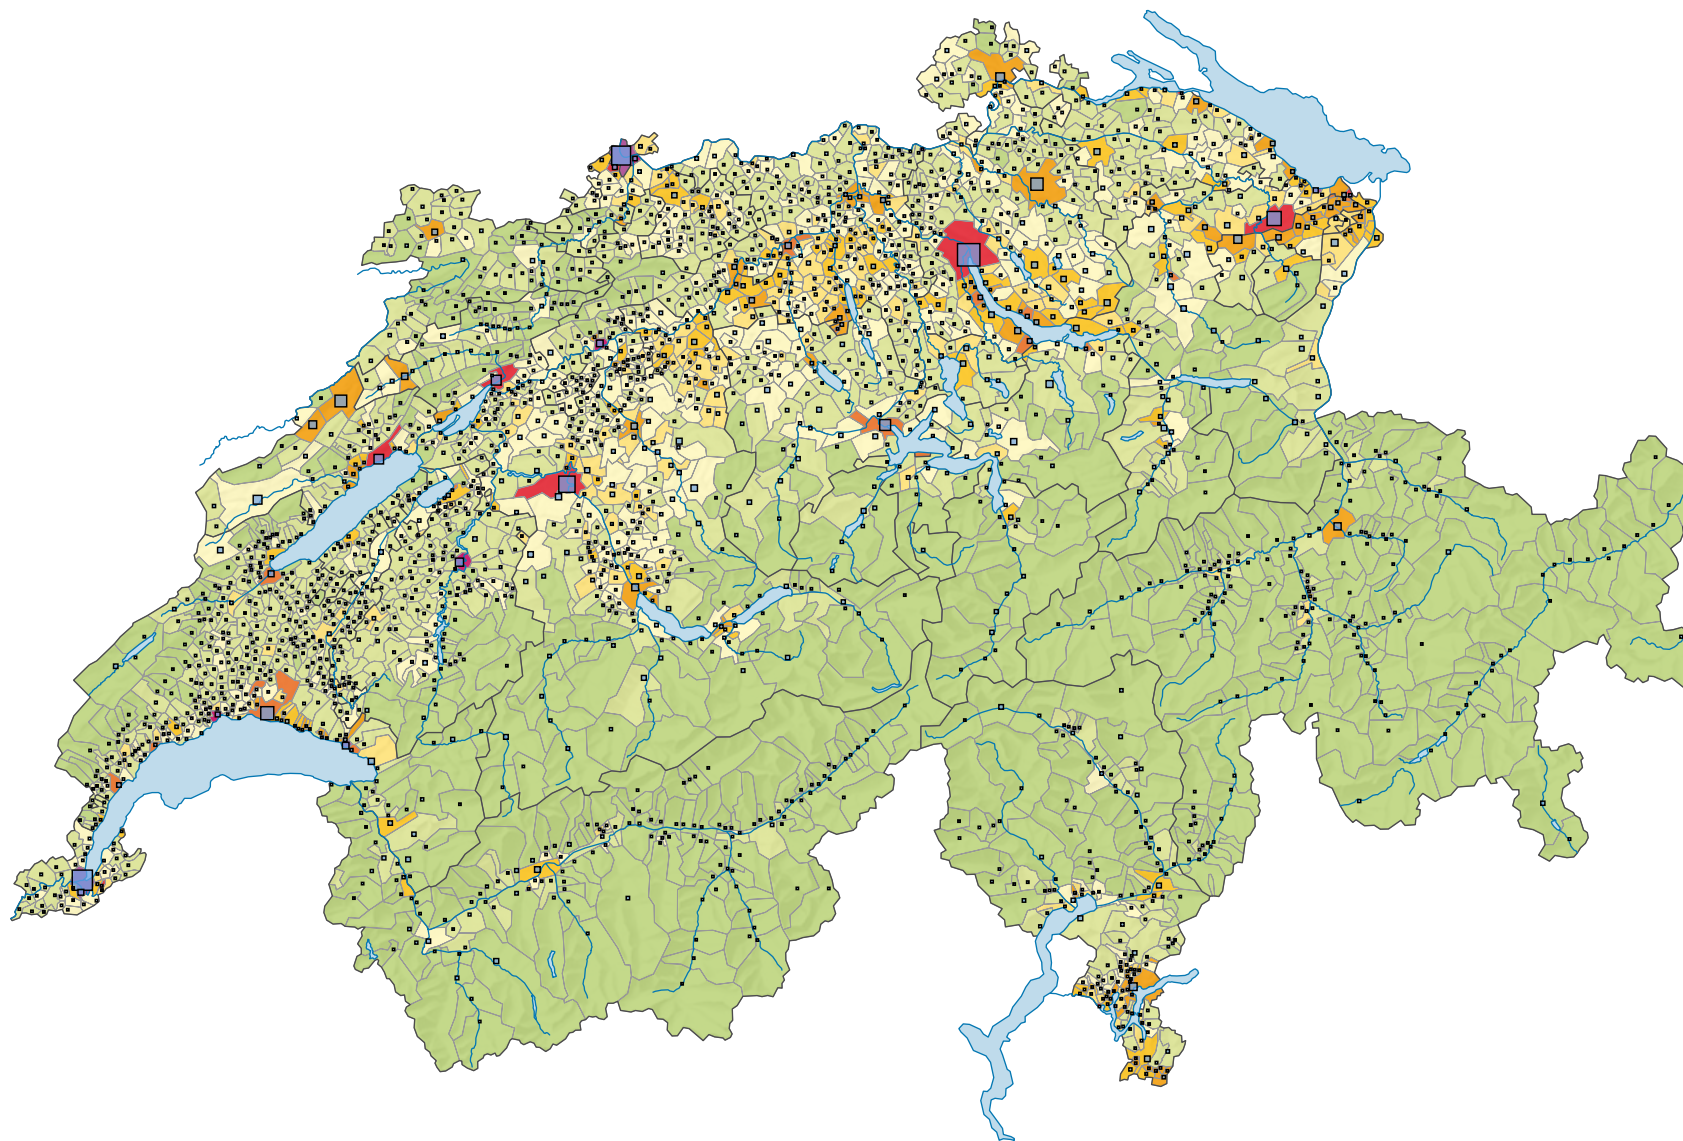

Densité de la population, en 1880

Habitants par km² de surface totale

Suisse: 70,8

Population

Suisse: 2 831 787

Pour des raisons de lisibilité, la taille des symboles ayant une valeur inférieure à 1 000 a été augmentée.

0 25 50 km

Niveau géographique:
Communes