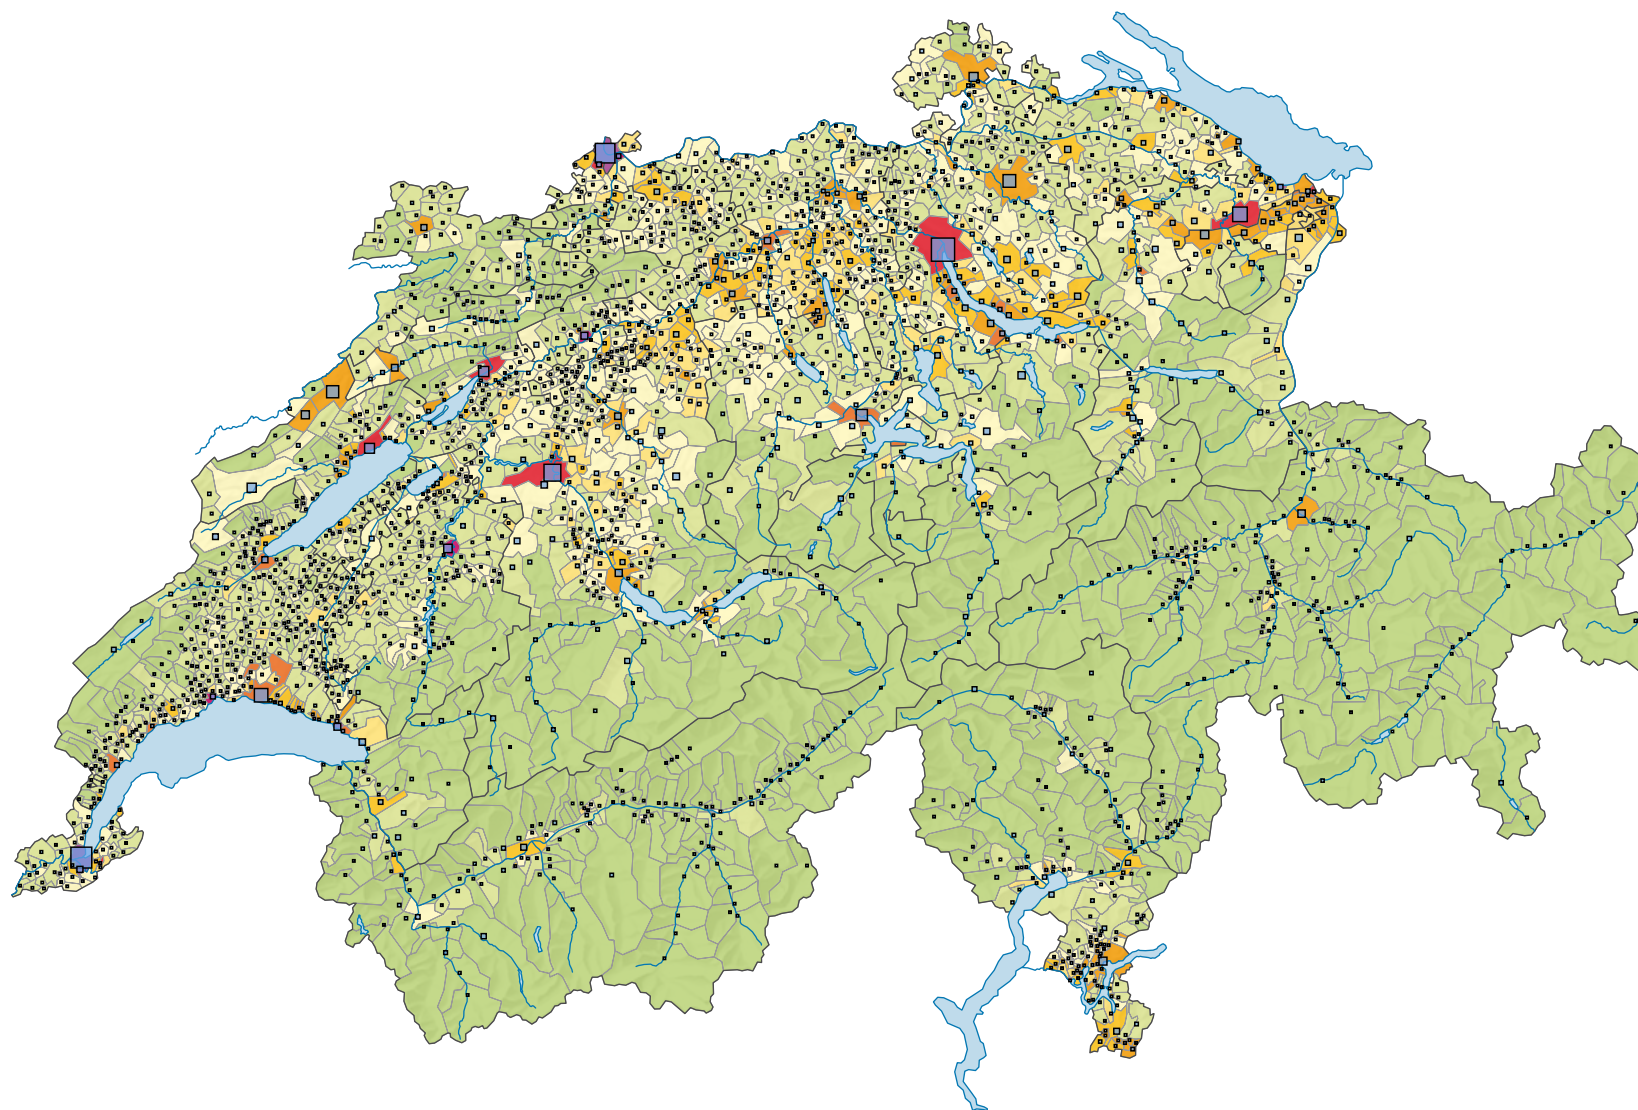

# Densité de la population, en 1880

## Habitants par km<sup>2</sup> de surface totale

Suisse: 70,8

## Population

Suisse: 2 831 787

Pour des raisons de lisibilité, la taille des symboles ayant une valeur inférieure à 1 000 a été augmentée.

0 35 70 km

Niveau géographique:  
Communes