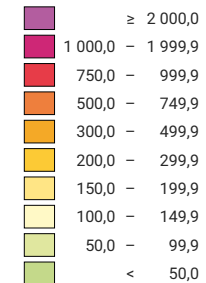

Densité de la population, en 1880

Habitants par km² de surface totale

Suisse: 70,8

Population

Suisse: 2 831 787

Pour des raisons de lisibilité, la taille des symboles ayant une valeur inférieure à 1 000 a été augmentée.