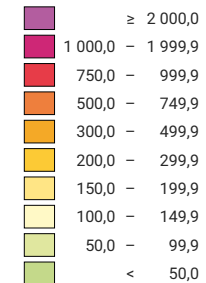

Einwohner/innen pro km² Gesamtfläche

Schweiz: 70,8

Anzahl Einwohner/innen

Schweiz: 2 831 787

Symbole mit einem Wert unter 1 000 wurden zur besseren Lesbarkeit visuell vergrössert dargestellt.

Raumgliederung:
Politische Gemeinden