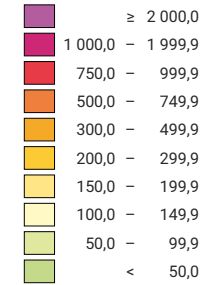

Einwohner/innen pro km² Gesamtfläche

Schweiz: 70,8

Anzahl Einwohner/innen

Schweiz: 2 831 787

Symbole mit einem Wert unter 1 000 wurden zur besseren Lesbarkeit visuell vergrößert dargestellt.

0 35 70 km

Raumgliederung:
Politische Gemeinden