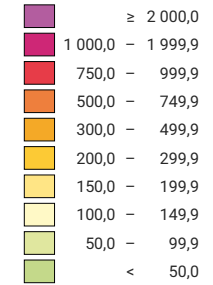

# Densité de la population, en 1870

## Habitants par km<sup>2</sup> de surface totale

Suisse: 66,4