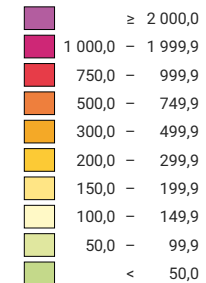

Densité de la population, en 1870

Habitants par km² de surface totale

Suisse: 66,4

Population

Suisse: 2 655 001

Pour des raisons de lisibilité, la taille des symboles ayant une valeur inférieure à 1 000 a été augmentée.