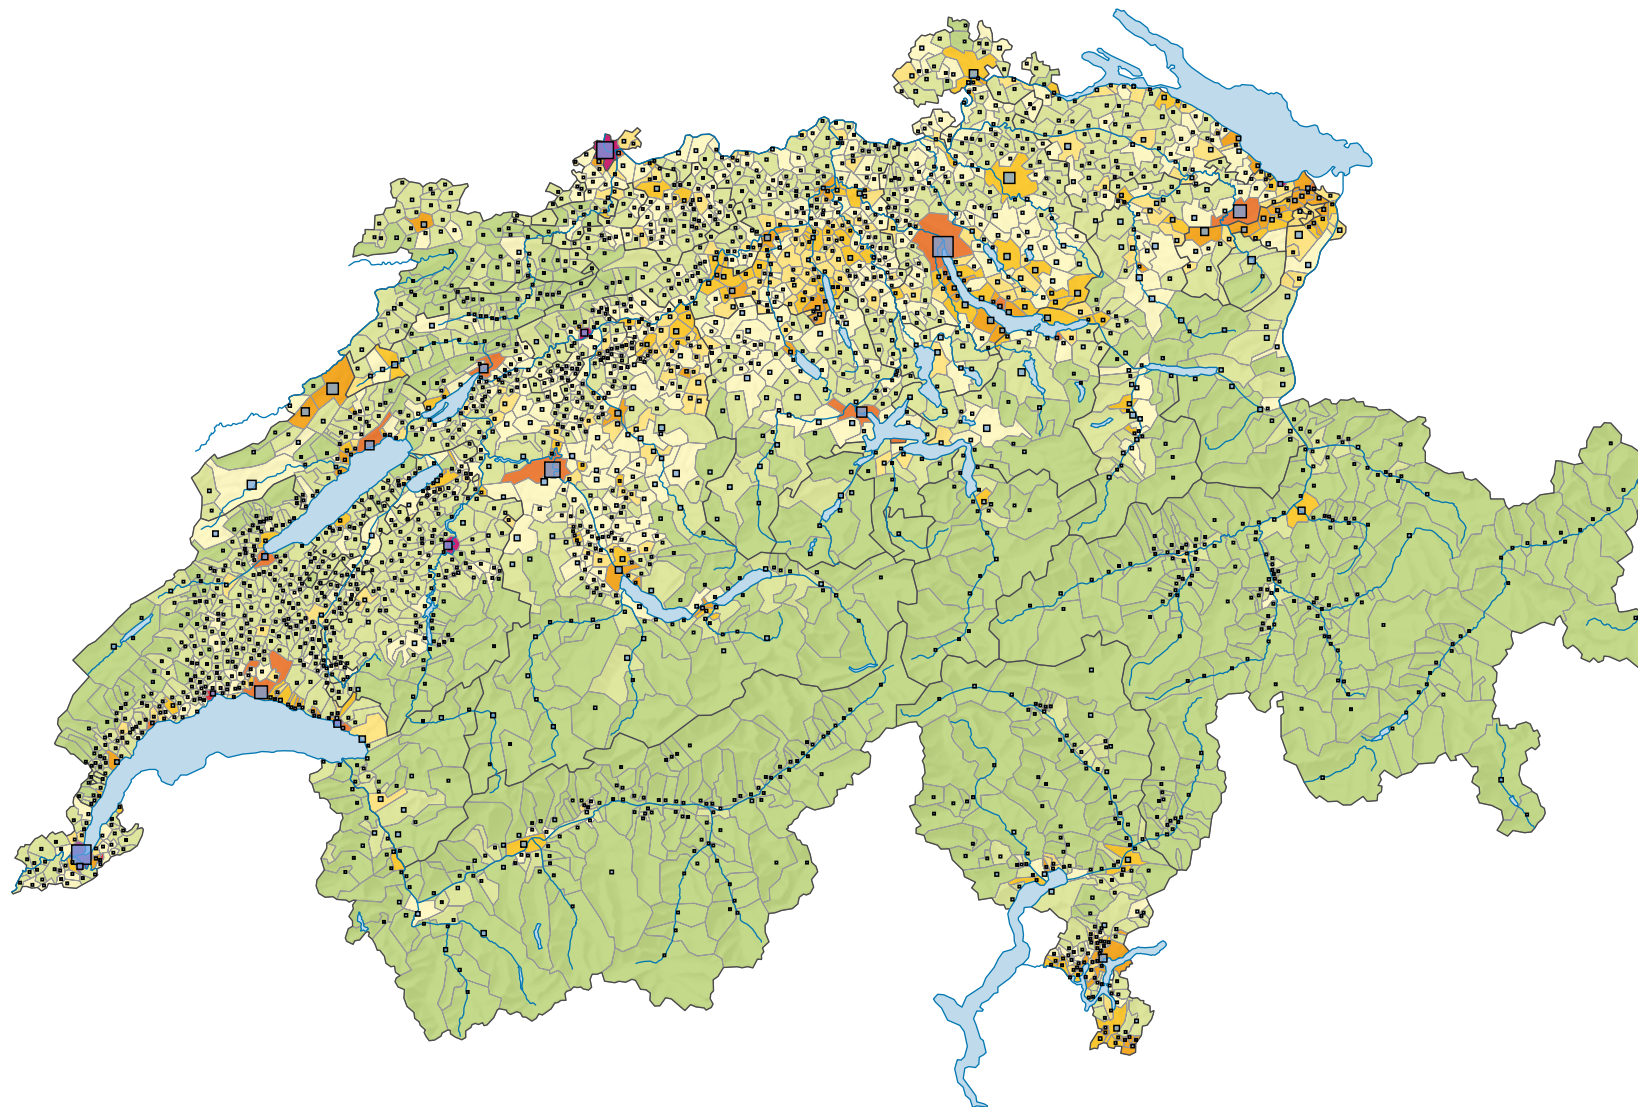

# Densité de la population, en 1870

## Habitants par km<sup>2</sup> de surface totale

Suisse: 66,4

## Population

Suisse: 2 655 001

Pour des raisons de lisibilité, la taille des symboles ayant une valeur inférieure à 1 000 a été augmentée.

0 35 70 km

Niveau géographique:  
Communes