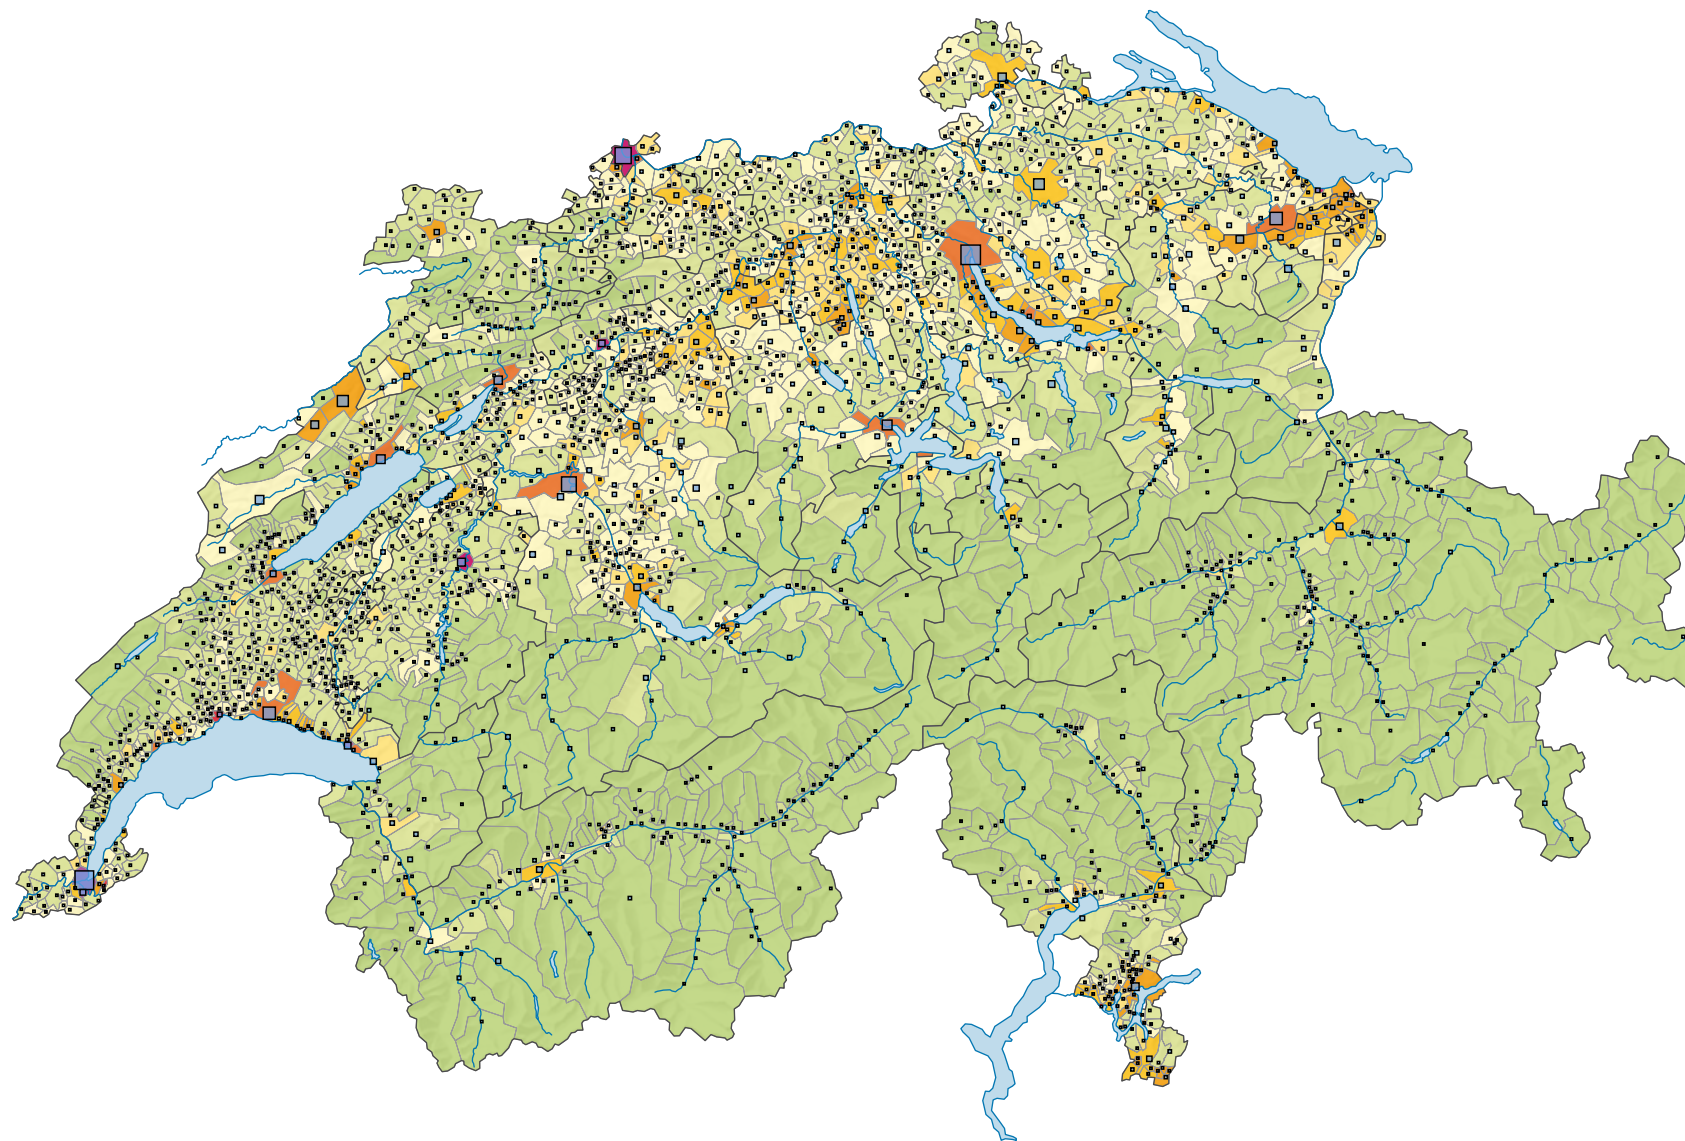

Densité de la population, en 1870

Habitants par km² de surface totale

Suisse: 66,4

Population

Suisse: 2 655 001

Pour des raisons de lisibilité, la taille des symboles ayant une valeur inférieure à 1 000 a été augmentée.

0 25 50 km

Niveau géographique:
Communes